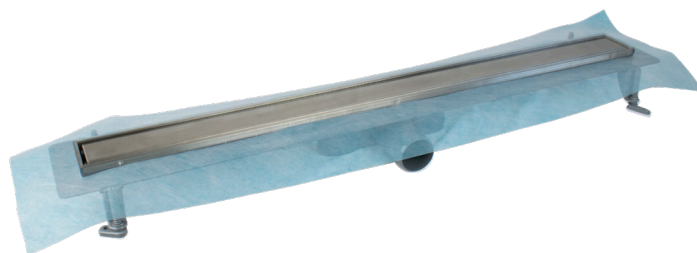

CANALETTE DAKUA+ BASE - DUO

INDICE

1. Dati e documentazione
2. Utilizzo
3. Voci di capitolato

Codice	Descrizione	Misure (mm)	Peso (kg)	Confezione	Pkg / Pallet
POZ93-12600/D	Dakua+ Base con Griglia Inox Duo - 600	78 x 600	1,7	1 pz.	58 pz.
POZ93-12700/D	Dakua+ Base con Griglia Inox Duo - 700	78 x 700	1,9	1 pz.	54 pz.
POZ93-12800/D	Dakua+ Base con Griglia Inox Duo - 800	78 x 800	2,1	1 pz.	48 pz.
POZ93-12900/D	Dakua+ Base con Griglia Inox Duo - 900	78 x 900	2,3	1 pz.	36 pz.

1. DATI E DOCUMENTAZIONE

DESCRIZIONE

La Linea Dakua+ Base Duo, è una canaletta doccia realizzata con un design moderno dalla perfetta funzionalità, in ABS per quanto riguarda il monoblocco del corpo canale, sifone e piedini di posizionamento.

Il corpo canale contiene un sifone, un cestello estraibile e una guarnizione removibile orientabile a 360°. Alta è la portata di scarico delle acque (44 l/min), seppur con altezze ribassate. La griglia DUO è reversibile, può essere usata con la finitura in acciaio inox oppure girandola può ospitare al suo interno la pavimentazione. Il kit è completo, pronto per l'installazione e comprende anche un telo in poliestere impermeabile pretagliato e sagomato al bordo canale contro le infiltrazioni sotto pavimento.

MATERIALE

Griglia in Acciaio Inox AISI 316, corpo canale, bicchiere sifonato anti-odore ispezionabile (per la pulizia) con guarnizione in gomma EPDM e cestello raccogli capelli in ABS, telo in poliestere impermeabile tagliato a misura per una sigillatura completa.

2. UTILIZZO

Utilizzata in qualunque contesto domestico e/o pubblico carrabile. A pavimento, per la raccolta di acque di scarico delle docce, uniformandosi alla pavimentazione e impreziosendo l'estetica di superficie.