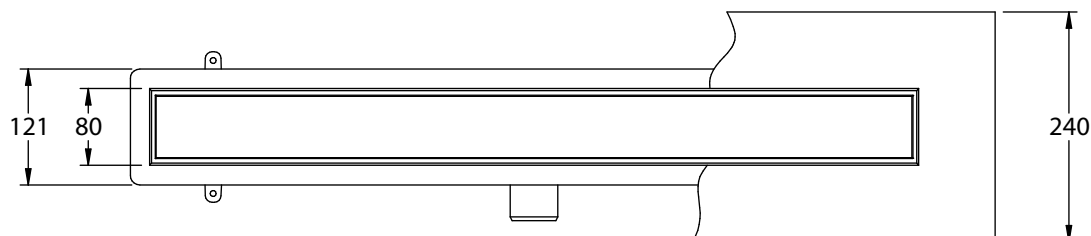

CANALETTE DAKUA+ BASE - DUO

INDICE

1. Dati e documentazione
2. Utilizzo
3. Voci di capitolato

Codice	Descrizione	Misure (mm)	Peso (kg)	Confezione	Pkg / Pallet
POZ93-12600/D	Dakua+ Base con Griglia Inox Duo - 600	78 x 600	1,7	1 pz.	58 pz.
POZ93-12700/D	Dakua+ Base con Griglia Inox Duo - 700	78 x 700	1,9	1 pz.	54 pz.
POZ93-12800/D	Dakua+ Base con Griglia Inox Duo - 800	78 x 800	2,1	1 pz.	48 pz.
POZ93-12900/D	Dakua+ Base con Griglia Inox Duo - 900	78 x 900	2,3	1 pz.	36 pz.

1. DATI E DOCUMENTAZIONE

DESCRIZIONE

La Linea Dakua+ Base Duo, è una canaletta doccia realizzata con un design moderno dalla perfetta funzionalità, in ABS per quanto riguarda il monoblocco del corpo canale, sifone e piedini di posizionamento.

Il corpo canale contiene un sifone, un cestello estraibile e una guarnizione removibile orientabile a 360°. Alta è la portata di scarico delle acque (44 l/min), seppur con altezze ribassate. La griglia DUO è reversibile, può essere usata con la finitura in acciaio inox oppure girandola può ospitare al suo interno la pavimentazione. Il kit è completo, pronto per l'installazione e comprende anche un telo in poliestere impermeabile pretagliato e sagomato al bordo canale contro le infiltrazioni sotto pavimento.

CANALETTE DAKUA+ BASE - DUO

3. VOCI DI CAPITOLATO

Voce	Descrizione	Unità	Prezzo
Dak.D.POZ93.12xxx/D	Fornitura e posa in opera di canaletta monoblocco in ABS con griglia inox e telaio impermeabile Dimensioni 78 x 600/700/800/900 mm. Disponibile nel colore grigio chiaro. Monoblocco realizzato in ABS, griglia in acciaio inox e telaio in poliestere impermeabile Utilizzato per la raccolta di acque di scarico delle docce.	pz.	