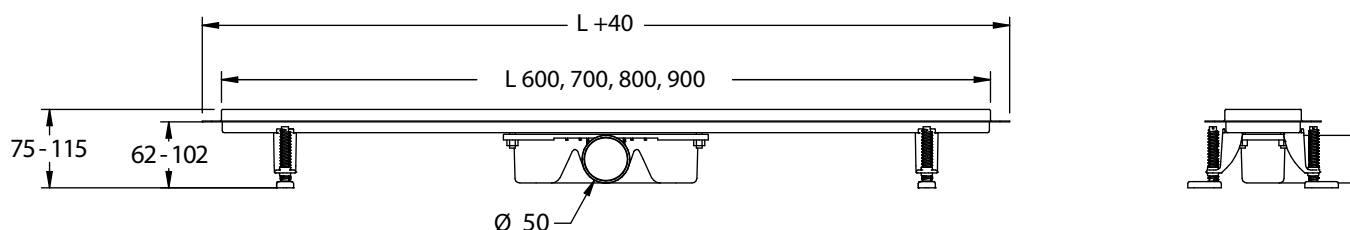

CANALETTE DAKUA+ BASE - DUO

INDICE

1. Dati e documentazione
2. Utilizzo
3. Voci di capitolato

Codice	Descrizione	Misure (mm)	Peso (kg)	Confezione	Pkg / Pallet
POZ93-12600/D	Dakua+ Base con Griglia Inox Duo - 600	78 x 600	1,7	1 pz.	58 pz.
POZ93-12700/D	Dakua+ Base con Griglia Inox Duo - 700	78 x 700	1,9	1 pz.	54 pz.
POZ93-12800/D	Dakua+ Base con Griglia Inox Duo - 800	78 x 800	2,1	1 pz.	48 pz.
POZ93-12900/D	Dakua+ Base con Griglia Inox Duo - 900	78 x 900	2,3	1 pz.	36 pz.

1. DATI E DOCUMENTAZIONE

DESCRIZIONE

La Linea Dakua+ Base Duo, è una canaletta doccia realizzata con un design moderno dalla perfetta funzionalità, in ABS per quanto riguarda il monoblocco del corpo canale, sifone e piedini di posizionamento.

Il corpo canale contiene un sifone, un cestello estraibile e una guarnizione removibile orientabile a 360°. Alta è la portata di scarico delle acque (44 l/min), seppur con altezze ribassate. La griglia DUO è reversibile, può essere usata con la finitura in acciaio inox oppure girandola può ospitare al suo interno la pavimentazione. Il kit è completo, pronto per l'installazione e comprende anche un telo in poliestere impermeabile pretagliato e sagomato al bordo canale contro le infiltrazioni sotto pavimento.

CANALETTE DAKUA+ BASE - DUO

3. VOCI DI CAPITOLATO

Voce	Descrizione	Unità	Prezzo
Dak.D.POZ93.12xxx/D	Fornitura e posa in opera di canaletta monoblocco in ABS con griglia inox e telaio impermeabile Dimensioni 78 x 600/700/800/900 mm. Disponibile nel colore grigio chiaro. Monoblocco realizzato in ABS, griglia in acciaio inox e telaio in poliestere impermeabile Utilizzato per la raccolta di acque di scarico delle docce.	pz.	