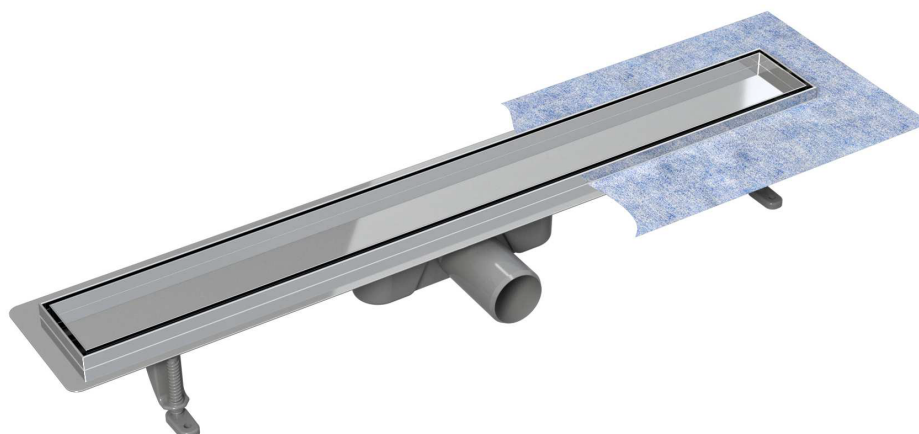

1. DATI E DOCUMENTAZIONE

DESCRIZIONE

La Linea Dakua+ Base Duo, è una canaletta doccia realizzata con un design moderno dalla perfetta funzionalità, in ABS per quanto riguarda il monoblocco del corpo canale, sifone e piedini di posizionamento.

Il corpo canale contiene un sifone, un cestello estraibile e una guarnizione removibile orientabile a 360°. Alta è la portata di scarico delle acque (44 l/min), seppur con altezze ribassate. La griglia DUO è reversibile, può essere usata con la finitura in acciaio inox oppure girandola può ospitare al suo interno la pavimentazione. Il kit è completo, pronto per l'installazione e comprende anche un telo in poliestere impermeabile pretagliato e sagomato al bordo canale contro le infiltrazioni sotto pavimento.

MATERIALE

Griglia in Acciaio Inox AISI 316, corpo canale, bicchiere sifonato anti-odore ispezionabile (per la pulizia) con guarnizione in gomma EPDM e cestello raccogli capelli in ABS, telo in poliestere impermeabile tagliato a misura per una sigillatura completa.

CANALETTE DAKUA+ BASE - DUO

3. VOCI DI CAPITOLATO

Voce	Descrizione	Unità	Prezzo
Dak.D.POZ93.12xxx/D	Fornitura e posa in opera di canaletta monoblocco in ABS con griglia inox e telaio impermeabile Dimensioni 78 x 600/700/800/900 mm. Disponibile nel colore grigio chiaro. Monoblocco realizzato in ABS, griglia in acciaio inox e telaio in poliestere impermeabile Utilizzato per la raccolta di acque di scarico delle docce.	pz.	