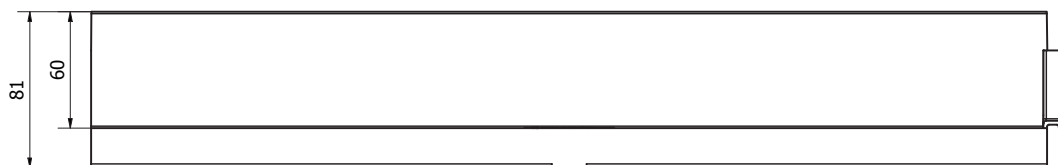

GRIGLIA NERA A FESSURA

INDICE

1. Dati e documentazione
2. Descrizione
3. Utilizzo
4. Voci di capitolato

1. DATI E DOCUMENTAZIONE

Codice	Descrizione	Misure (mm)	Peso	Colore	Pkg. / Pallet
POZ90-1351FN	Griglia a fessura nera	130 x 500	0,445 kg/pz.	Nera	1 pz. / 240 pz.

MATERIALE

Griglia realizzata in PP (Polipropilene) e sigillo realizzato in acciaio zincato. Spessore lamiera 10/10.

NORMA

Marchiata secondo la EN 1433:2008.

2. DESCRIZIONE

Griglia a fessura per canaletta.
Dimensioni 130 x 80 x 500 mm.
Disponibile nel colore nero.
Sigillo di ispezione a riempimento disponibile nella misura 250 x 129 x h. 80 mm.

4. VOCI DI CAPITOLATO

Voce	Descrizione	Unità	Prezzo
Dak.D.POZ90.1351FN	Fornitura e posa in opera di griglia a fessura in PP per canali Dakota larghezza 130mm Dimensioni 130 x 500 x h.60 mm. Disponibile nel colore nero. Realizzato in PP (polipropilene). La sua forma a fessura garantisce una perfetta integrazione con il terreno e ne suggerisce l'utilizzo in ambienti domestici (case, piscine, giardini, centri sportivi e aree verdi).	pz.	-