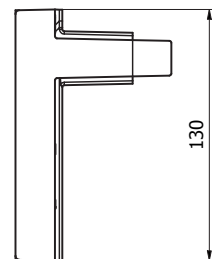

GRIGLIA NERA A FESSURA

INDICE

1. Dati e documentazione
2. Descrizione
3. Utilizzo
4. Voci di capitolato

1. DATI E DOCUMENTAZIONE

Codice	Descrizione	Misure (mm)	Peso	Colore	Pkg. / Pallet
POZ90-1351FN	Griglia a fessura nera	130 x 500	0,445 kg/pz.	Nera	1 pz. / 240 pz.

MATERIALE

Griglia realizzata in PP (Polipropilene) e sigillo realizzato in acciaio zincato. Spessore lamiera 10/10.

NORMA

Marchiata secondo la EN 1433:2008.

2. DESCRIZIONE

Griglia a fessura per canaletta.
Dimensioni 130 x 80 x 500 mm.
Disponibile nel colore nero.
Sigillo di ispezione a riempimento disponibile nella misura 250 x 129 x h. 80 mm.

4. VOCI DI CAPITOLATO

Voce	Descrizione	Unità	Prezzo
Dak.D.POZ90.1351FN	Fornitura e posa in opera di griglia a fessura in PP per canali Dakota larghezza 130mm Dimensioni 130 x 500 x h.60 mm. Disponibile nel colore nero. Realizzato in PP (polipropilene). La sua forma a fessura garantisce una perfetta integrazione con il terreno e ne suggerisce l'utilizzo in ambienti domestici (case, piscine, giardini, centri sportivi e aree verdi).	pz.	-