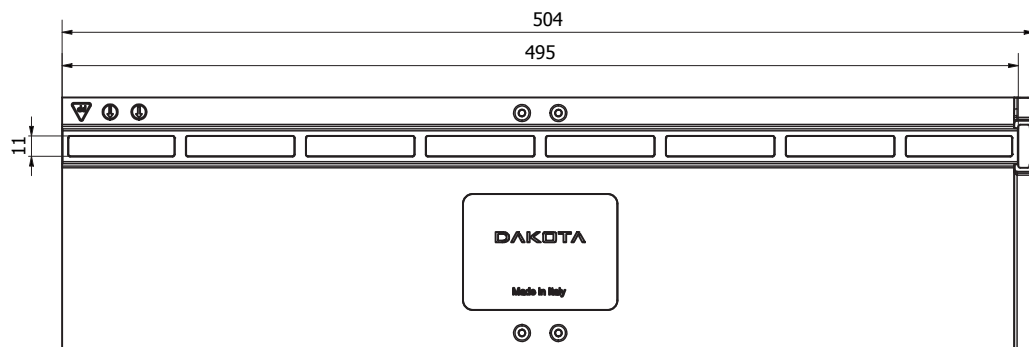

GRIGLIA NERA A FESSURA

INDICE

1. Dati e documentazione
2. Descrizione
3. Utilizzo
4. Voci di capitolato

1. DATI E DOCUMENTAZIONE

Codice	Descrizione	Misure (mm)	Peso	Colore	Pkg. / Pallet
POZ90-1351FN	Griglia a fessura nera	130 x 500	0,445 kg/pz.	Nera	1 pz. / 240 pz.

MATERIALE

Griglia realizzata in PP (Polipropilene) e sigillo realizzato in acciaio zincato. Spessore lamiera 10/10.

NORMA

Marchiata secondo la EN 1433:2008.

2. DESCRIZIONE

Griglia a fessura per canaletta.
Dimensioni 130 x 80 x 500 mm.
Disponibile nel colore nero.
Sigillo di ispezione a riempimento disponibile nella misura 250 x 129 x h. 80 mm.

GRIGLIA NERA A FESSURA

3. UTILIZZO

La sua forma a fessura garantisce una perfetta integrazione con il terreno e ne suggerisce l'utilizzo in ambienti domestici (case, piscine, giardini, centri sportivi e aree verdi).

4. VOCI DI CAPITOLATO

Voce	Descrizione	Unità	Prezzo
Dak.D.POZ90.1351FN	Fornitura e posa in opera di griglia a fessura in PP per canali Dakota larghezza 130mm Dimensioni 130 x 500 x h.60 mm. Disponibile nel colore nero. Realizzato in PP (polipropilene). La sua forma a fessura garantisce una perfetta integrazione con il terreno e ne suggerisce l'utilizzo in ambienti domestici (case, piscine, giardini, centri sportivi e aree verdi).	pz.	-