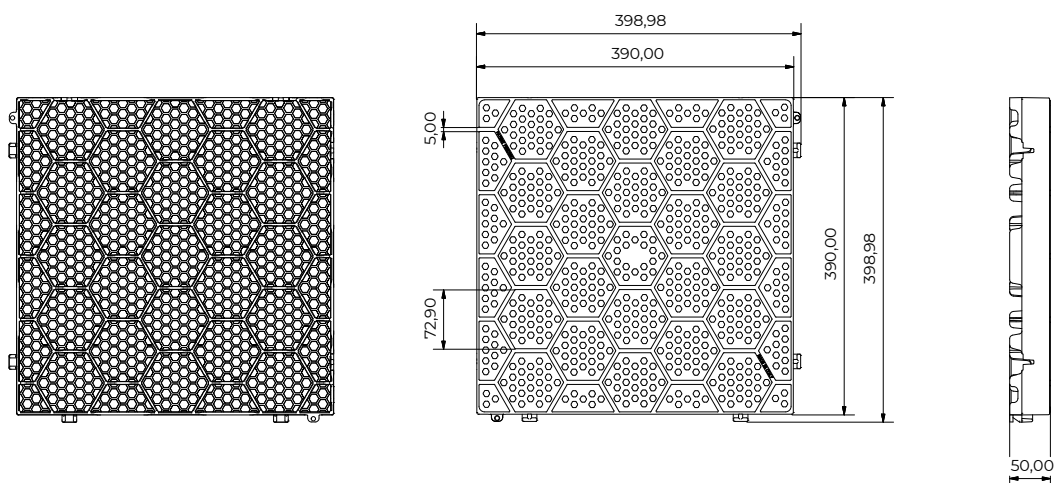

MATTONELLA FORATA

INDICE

1. Dati e documentazione
2. Utilizzo
3. Voci di capitolato
4. Accessori

1. DATI E DOCUMENTAZIONE

Codice	Descrizione	Misure (m)	Peso	Pkg. / Pallet
GAR01-0014V	Mattonella Forata Verde	400 x 400 - h. 50	1,16 kg/pz.	1 pz. / 120 pz.
GAR01-0014R	Mattonella Forata Rossa	400 x 400 - h. 50	1,16 kg/pz.	1 pz. / 120 pz.
GAR01-0014G	Mattonella Forata Grigia	400 x 400 - h. 50	1,16 kg/pz.	1 pz. / 120 pz.

MATERIALE

Realizzata in PE-HD (polietilene alta densità) e PP (polipropilene).

MATTONELLA FORATA

2. UTILIZZO

Per utilizzi alternativi di superfici erbose o a massetto destinata ad arredi giardino, attività ludiche e/o camminamenti.

2. UTILIZZO - CONSIGLI DI POSA

Su terra:
Vanno posate a file, anche sfalsate come tipologia (chiusa, semiforata, forata).
Si consiglia di utilizzare un fondo ben battuto e senza sconessioni (rullato).

Su pavimento:
Con un pavimentazione impermeabile basta posizionarvi sopra le mattonelle (avendo avuto la cortezza di posizionare la Basetta per Mattonella Forata che aumentando la superficie di posa, evita la possibile formazione di strappi nella membrana impermeabilizzante).

3. VOCI DI CAPITOLATO

Voce	Descrizione	Unità	Prezzo
Dak.O.GAR01.0014x	Fornitura e posa in opera di Mattonella Forata da giardino, colore verde, rossa o grigia. Elemento modulare a incastro misura 400 x 400 x 50 mm. Abbinabile a rampe ed angoli, per agevolare il posizionamento e l'utilizzo. Portata elevata > 45 KN/m². Realizzata in PE-HD (polietilene alta densità) e PP (polipropilene). Per utilizzi alternativi di superfici erbose o a massetto destinata ad arredi giardino, attività ludiche e/o camminamenti. Dimensioni 400 x 400 altezza 50 mm.....		
Dak.O.GAR01.0014V	Verde.....	pZ.	-
Dak.O.GAR01.0014R	Rossa.....	pZ.	-
Dak.O.GAR01.0014G	Grigia.....	pZ.	-