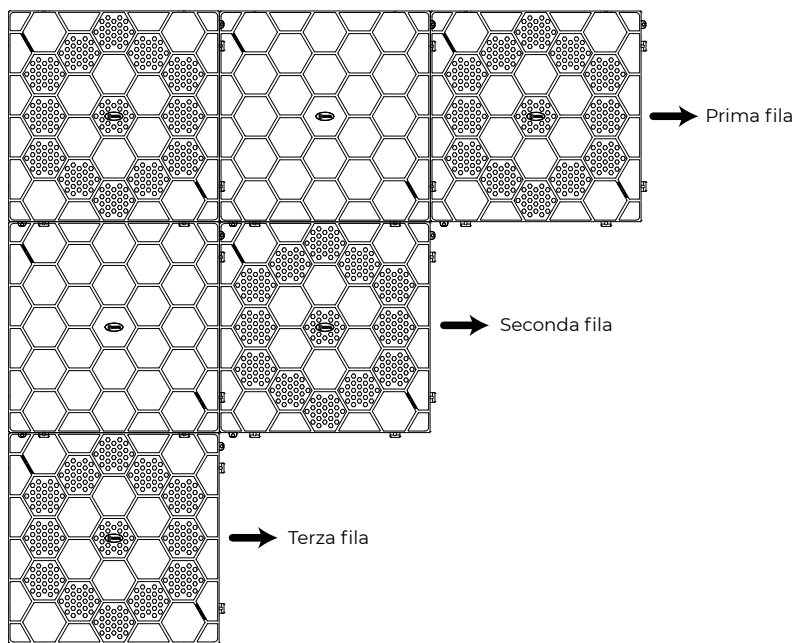

MATTONELLA FORATA

INDICE

1. Dati e documentazione
2. Utilizzo
3. Voci di capitolato
4. Accessori

1. DATI E DOCUMENTAZIONE

Codice	Descrizione	Misure (m)	Peso	Pkg. / Pallet
GAR01-0014V	Mattonella Forata Verde	400 x 400 - h. 50	1,16 kg/pz.	1 pz. / 120 pz.
GAR01-0014R	Mattonella Forata Rossa	400 x 400 - h. 50	1,16 kg/pz.	1 pz. / 120 pz.
GAR01-0014G	Mattonella Forata Grigia	400 x 400 - h. 50	1,16 kg/pz.	1 pz. / 120 pz.

MATERIALE

Realizzata in PE-HD (polietilene alta densità) e PP (polipropilene).

MATTONELLA FORATA

2. UTILIZZO

Per utilizzi alternativi di superfici erbose o a massetto destinata ad arredi giardino, attività ludiche e/o camminamenti.

2. UTILIZZO - CONSIGLI DI POSA

Su terra:
Vanno posate a file, anche sfalsate come tipologia (chiusa, semiforata, forata).
Si consiglia di utilizzare un fondo ben battuto e senza sconessioni (rullato).

Su pavimento:
Con un pavimentazione impermeabile basta posizionarvi sopra le mattonelle (avendo avuto la cortezza di posizionare la Basetta per Mattonella Forata che aumentando la superficie di posa, evita la possibile formazione di strappi nella membrana impermeabilizzante).

3. VOCI DI CAPITOLATO

Voce	Descrizione	Unità	Prezzo
Dak.O.GAR01.0014x	Fornitura e posa in opera di Mattonella Forata da giardino, colore verde, rossa o grigia. Elemento modulare a incastro misura 400 x 400 x 50 mm. Abbinabile a rampe ed angoli, per agevolare il posizionamento e l'utilizzo. Portata elevata > 45 KN/m². Realizzata in PE-HD (polietilene alta densità) e PP (polipropilene). Per utilizzi alternativi di superfici erbose o a massetto destinata ad arredi giardino, attività ludiche e/o camminamenti. Dimensioni 400 x 400 altezza 50 mm.....		
Dak.O.GAR01.0014V	Verde.....	pZ.	-
Dak.O.GAR01.0014R	Rossa.....	pZ.	-
Dak.O.GAR01.0014G	Grigia.....	pZ.	-