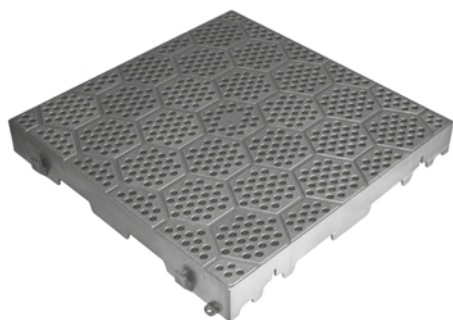

MATTONELLA FORATA

INDICE

1. Dati e documentazione
2. Utilizzo
3. Voci di capitolato
4. Accessori

1. DATI E DOCUMENTAZIONE

Codice	Descrizione	Misure (m)	Peso	Pkg. / Pallet
GAR01-0014V	Mattonella Forata Verde	400 x 400 - h. 50	1,16 kg/pz.	1 pz. / 120 pz.
GAR01-0014R	Mattonella Forata Rossa	400 x 400 - h. 50	1,16 kg/pz.	1 pz. / 120 pz.
GAR01-0014G	Mattonella Forata Grigia	400 x 400 - h. 50	1,16 kg/pz.	1 pz. / 120 pz.

MATERIALE

Realizzata in PE-HD (polietilene alta densità) e PP (polipropilene).

MATTONELLA FORATA

2. UTILIZZO

Per utilizzi alternativi di superfici erbose o a massetto destinata ad arredi giardino, attività ludiche e/o camminamenti.

2. UTILIZZO - CONSIGLI DI POSA

Su terra:
Vanno posate a file, anche sfalsate come tipologia (chiusa, semiforata, forata).
Si consiglia di utilizzare un fondo ben battuto e senza sconessioni (rullato).

Su pavimento:
Con un pavimentazione impermeabile basta posizionarvi sopra le mattonelle (avendo avuto la cortezza di posizionare la Basetta per Mattonella Forata che aumentando la superficie di posa, evita la possibile formazione di strappi nella membrana impermeabilizzante).

3. VOCI DI CAPITOLATO

Voce	Descrizione	Unità	Prezzo
Dak.O.GAR01.0014x	Fornitura e posa in opera di Mattonella Forata da giardino, colore verde, rossa o grigia. Elemento modulare a incastro misura 400 x 400 x 50 mm. Abbinabile a rampe ed angoli, per agevolare il posizionamento e l'utilizzo. Portata elevata > 45 KN/m². Realizzata in PE-HD (polietilene alta densità) e PP (polipropilene). Per utilizzi alternativi di superfici erbose o a massetto destinata ad arredi giardino, attività ludiche e/o camminamenti. Dimensioni 400 x 400 altezza 50 mm.....		
Dak.O.GAR01.0014V	Verde.....	pZ.	-
Dak.O.GAR01.0014R	Rossa.....	pZ.	-
Dak.O.GAR01.0014G	Grigia.....	pZ.	-