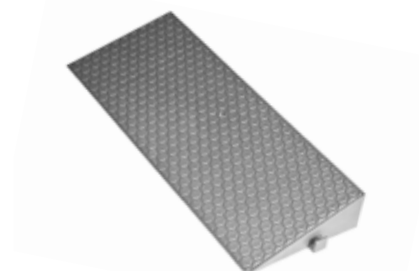

MATTONELLA FORATA

4. ACCESSORI

Codice	Descrizione	Misure (m)	Peso	Pkg. / Pallet
GAR01-0011V	Rampa per Mattonella Verde	400 x 150 - h. 50	0,312 kg/pz.	40 pz. / 600 pz.
GAR01-0011R	Rampa per Mattonella Rossa	400 x 150 - h. 50	0,312 kg/pz.	40 pz. / 600 pz.
GAR01-0011G	Rampa per Mattonella Grigia	400 x 150 - h. 50	0,312 kg/pz.	40 pz. / 600 pz.