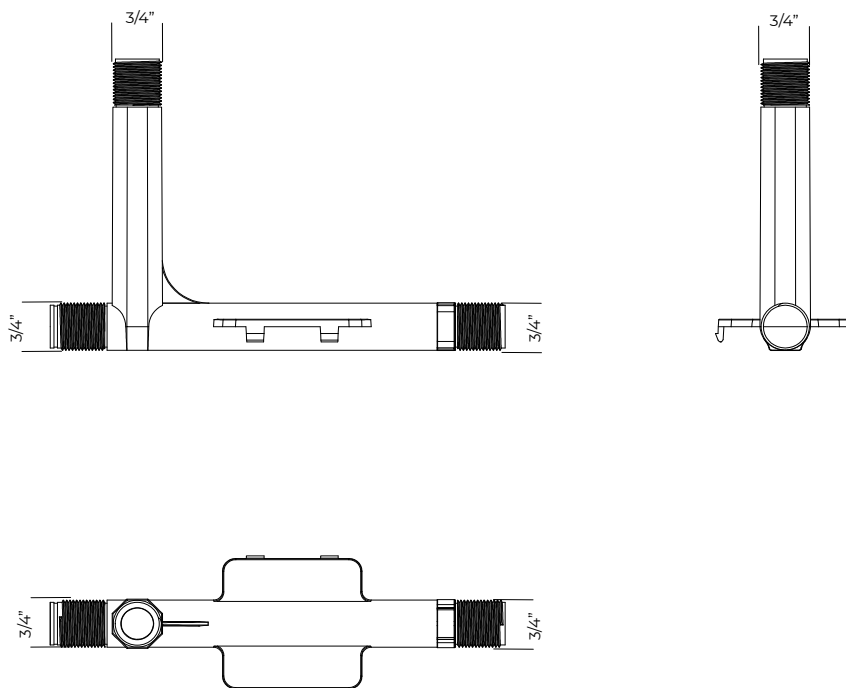

PIPE CUBE

INDICE

1. Dati e documentazione
2. Utilizzo
3. Voci di capitolato

1. DATI E DOCUMENTAZIONE

Codice	Descrizione	Misure (mm)	Peso	Pkg. / Pallet
POZ01-1374AT	Pozzetto Incasso Sistema Irrigazioni	400 x 400 x 360	4,00 kg/pz.	1 pz. / 36 pz.

MATERIALE

Realizzato in PE-HD (polietilene alta densità) e PP (polipropilene).

PIPE CUBE

2. UTILIZZO

Da incasso a terra, alloggia il sistema con cui irrigare il giardino evitando l'utilizzo di cestelli e tubi flessibili.

3. VOCI DI CAPITOLATO

Voce	Descrizione	Unità	Prezzo
Dak.O.POZ01.1374AT	Fornitura e posa in opera di pozzetto PIPE CUBE da giardino, colore verde e coperchio con maniglia in PP. Misura 400 x 400 x 360 mm, con sistema di irrigazione integrato removibile. Predisposizione interna al riavvolgimento tubo flessibile. Realizzato in PE-HD (polietilene alta densità) e PP (polipropilene). Da incasso a terra, alloggia il sistema con cui irrigare il giardino evitando l'utilizzo di cestelli e tubi flessibili. Dimensioni 400 x 400 x 360 mm.....	pz.	-