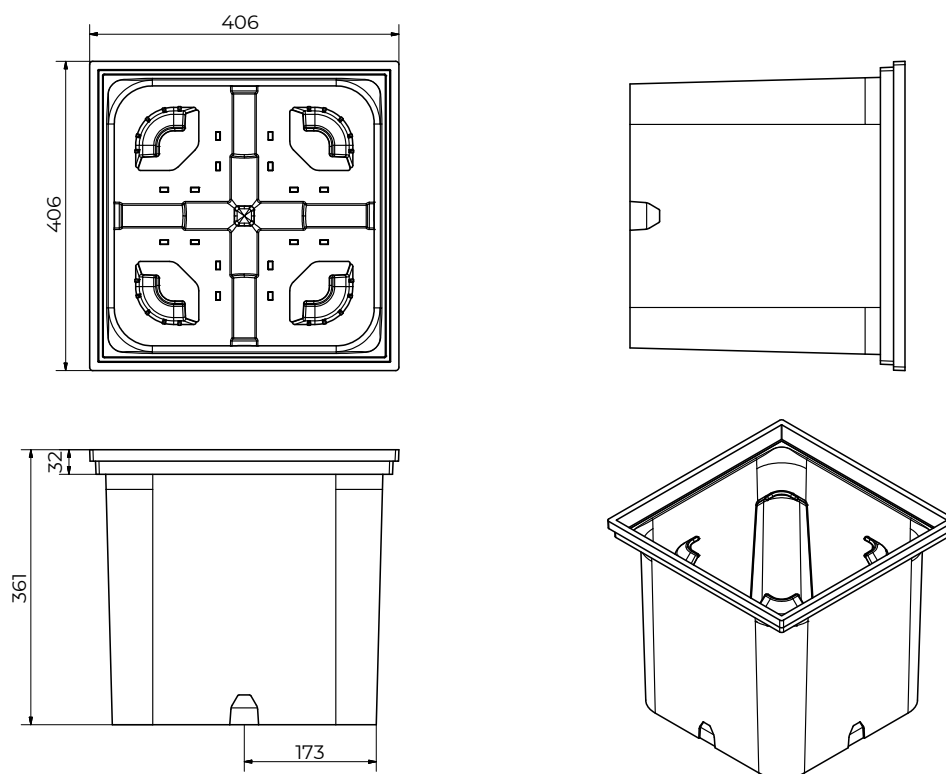

PIPE CUBE

INDICE

1. Dati e documentazione
2. Utilizzo
3. Voci di capitolato

1. DATI E DOCUMENTAZIONE

Codice	Descrizione	Misure (mm)	Peso	Pkg. / Pallet
POZ01-1374AT	Pozzetto Incasso Sistema Irrigazioni	400 x 400 x 360	4,00 kg/pz.	1 pz. / 36 pz.

MATERIALE

Realizzato in PE-HD (polietilene alta densità) e PP (polipropilene).

PIPE CUBE

2. UTILIZZO

Da incasso a terra, alloggia il sistema con cui irrigare il giardino evitando l'utilizzo di cestelli e tubi flessibili.

3. VOCI DI CAPITOLATO

Voce	Descrizione	Unità	Prezzo
Dak.O.POZ01.1374AT	Fornitura e posa in opera di pozzetto PIPE CUBE da giardino, colore verde e coperchio con maniglia in PP. Misura 400 x 400 x 360 mm, con sistema di irrigazione integrato removibile. Predisposizione interna al riavvolgimento tubo flessibile. Realizzato in PE-HD (polietilene alta densità) e PP (polipropilene). Da incasso a terra, alloggia il sistema con cui irrigare il giardino evitando l'utilizzo di cestelli e tubi flessibili. Dimensioni 400 x 400 x 360 mm.....	pz.	-