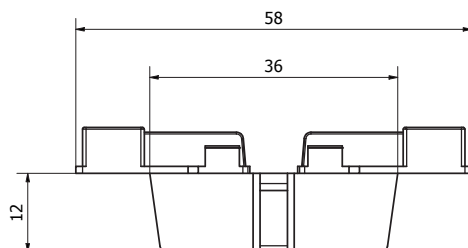

CROCETTA DISTANZIALE PER PAVING

INDICE

1. Dati e documentazione
2. Utilizzo
3. Voci di capitolato

1. DATI E DOCUMENTAZIONE

Codice	Descrizione	Misure (mm)	Peso	Pkg. / Pallet
TER09-2299/A	Crocetta distanziale per paving	58 x 37 x 18	1 gr/pz.	200 pz. / 28.800 pz.

MATERIALE Realizzato in polipropilene (PP).

CROCETTA DISTANZIALE PER PAVING

2. UTILIZZO

La crocetta paving per fughe da 4 mm, permette la posa equidistanziata di mattonelle per pavimentazioni outdoor e grazie agli incavi può essere utilizzata anche in abbinato con la guarnizione antirumore.

3. VOCI DI CAPITOLATO

Voce	Descrizione	Unità	Prezzo
Dak.O.TER09.2299/A	Crocetta distanziale per paving Dimensioni 58 x 37 x 18 mm Realizzato in polipropilene (PP). Utilizzato come distanziatore di mattonelle per pavimentazioni outdoor	pz.	-