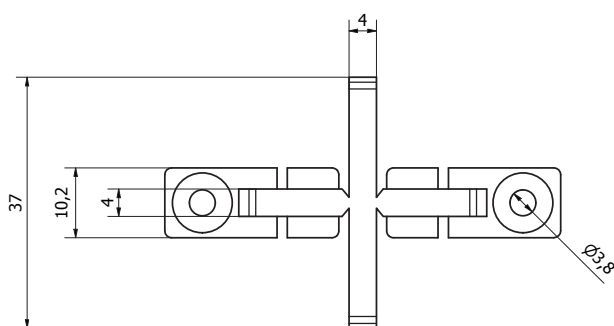

CROCETTA DISTANZIALE PER PAVING

INDICE

1. Dati e documentazione
2. Utilizzo
3. Voci di capitolato

1. DATI E DOCUMENTAZIONE

Codice	Descrizione	Misure (mm)	Peso	Pkg. / Pallet
TER09-2299/A	Crocetta distanziale per paving	58 x 37 x 18	1 gr/pz.	200 pz. / 28.800 pz.

MATERIALE Realizzato in polipropilene (PP).

CROCETTA DISTANZIALE PER PAVING

2. UTILIZZO

La crocetta paving per fughe da 4 mm, permette la posa equidistanziata di mattonelle per pavimentazioni outdoor e grazie agli incavi può essere utilizzata anche in abbinato con la guarnizione antirumore.

3. VOCI DI CAPITOLATO

Voce	Descrizione	Unità	Prezzo
Dak.O.TER09.2299/A	Crocetta distanziale per paving Dimensioni 58 x 37 x 18 mm Realizzato in polipropilene (PP). Utilizzato come distanziatore di mattonelle per pavimentazioni outdoor	pz.	-