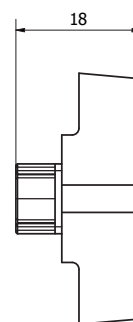

CROCETTA DISTANZIALE PER PAVING

INDICE

1. Dati e documentazione
2. Utilizzo
3. Voci di capitolato

1. DATI E DOCUMENTAZIONE

Codice	Descrizione	Misure (mm)	Peso	Pkg. / Pallet
TER09-2299/A	Crocetta distanziale per paving	58 x 37 x 18	1 gr/pz.	200 pz. / 28.800 pz.

MATERIALE Realizzato in polipropilene (PP).

CROCETTA DISTANZIALE PER PAVING

2. UTILIZZO

La crocetta paving per fughe da 4 mm, permette la posa equidistanziata di mattonelle per pavimentazioni outdoor e grazie agli incavi può essere utilizzata anche in abbinato con la guarnizione antirumore.

3. VOCI DI CAPITOLATO

Voce	Descrizione	Unità	Prezzo
Dak.O.TER09.2299/A	Crocetta distanziale per paving Dimensioni 58 x 37 x 18 mm Realizzato in polipropilene (PP). Utilizzato come distanziatore di mattonelle per pavimentazioni outdoor	pz.	-