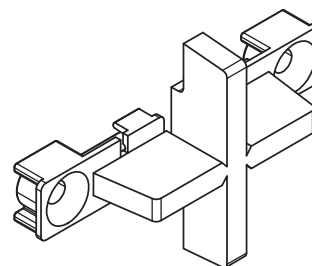

CROCETTA DISTANZIALE PER PAVING

INDICE

1. Dati e documentazione
2. Utilizzo
3. Voci di capitolato

1. DATI E DOCUMENTAZIONE

Codice	Descrizione	Misure (mm)	Peso	Pkg. / Pallet
TER09-2299/A	Crocetta distanziale per paving	58 x 37 x 18	1 gr/pz.	200 pz. / 28.800 pz.

MATERIALE Realizzato in polipropilene (PP).

CROCETTA DISTANZIALE PER PAVING

2. UTILIZZO

La crocetta paving per fughe da 4 mm, permette la posa equidistanziata di mattonelle per pavimentazioni outdoor e grazie agli incavi può essere utilizzata anche in abbinato con la guarnizione antirumore.

3. VOCI DI CAPITOLATO

Voce	Descrizione	Unità	Prezzo
Dak.O.TER09.2299/A	Crocetta distanziale per paving Dimensioni 58 x 37 x 18 mm Realizzato in polipropilene (PP). Utilizzato come distanziatore di mattonelle per pavimentazioni outdoor	pz.	-