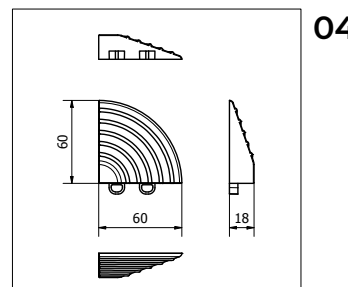

- Rampa aggancio femmina
 - Rampa aggancio maschio
 - Angolo aggancio femmina e un lato liscio
 - Angolo con doppio aggancio femmina su entrambi i lati
- Gli angoli sono venduti in sacchetti da 10 pezzi/cad.

01 Rampa aggancio femmina

02 Rampa aggancio maschio

03 Angolo aggancio femmina

04 Angolo aggancio femmina-femmina

MATTONELLA DRENANTE E ACCESSORI

5. VOCI DI CAPITOLATO

Voce	Descrizione	Unità	Prezzo
Dak.O.GAR01.0015x	Fornitura e posa in opera di Mattonella drenante da giardino e suoi accessori in PP, colore verde, rosso e grigio. Elemento modulare a incastro misura 400 x 400 x 18 mm. Realizzata in PP (polipropilene). Per utilizzi alternativi sia da interno che da esterno. Per terrazze, giardini d'inverno e aree per centri benessere. Per superfici erbose o a massetto destinata ad arredi giardino, attività ludiche e/o camminamenti. Dimensioni 400 x 400 altezza 18 mm		
Dak.O.GAR01.0015V	Mattonella Drenante Verde.....	pz.	-
Dak.O.GAR01.0015R	Mattonella Drenante Rossa.....	pz.	-
Dak.O.GAR01.0015GC	Mattonella Drenante Grigia.....	pz.	-
DAK.O.GAR01-0030R	Rampa con aggancio femmina - Rosso.....	pz.	-
DAK.O. GAR01-0030V	Rampa con aggancio femmina - Verde.....	pz.	-
DAK.O. GAR01-0030GC	Rampa con aggancio femmina - Grigio.....	pz.	-
DAK.O. GAR01-0031R	Rampa con aggancio maschio - Rosso.....	pz.	-
DAK.O. GAR01-0031V	Rampa con aggancio maschio - Verde.....	pz.	-
DAK.O. GAR01-0031GC	Rampa con aggancio maschio - Grigio.....	pz.	-
DAK.O. GAR01-0032R	Angolo maschio-femmina - Rosso.....	pz.	-
DAK.O. GAR01-0032V	Angolo maschio-femmina - Verde.....	pz.	-
DAK.O. GAR01-0032GC	Angolo maschio-femmina - Grigio.....	pz.	-
DAK.O. GAR01-0033R	Angolo femmina-femmina- Rosso.....	pz.	-
DAK.O. GAR01-0033V	Angolo femmina-femmina- Verde.....	pz.	-
DAK.O. GAR01-0033GC	Angolo femmina-femmina- Grigio.....	pz.	-