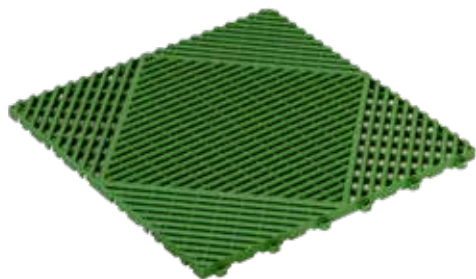

MATTONELLA DRENANTE E ACCESSORI