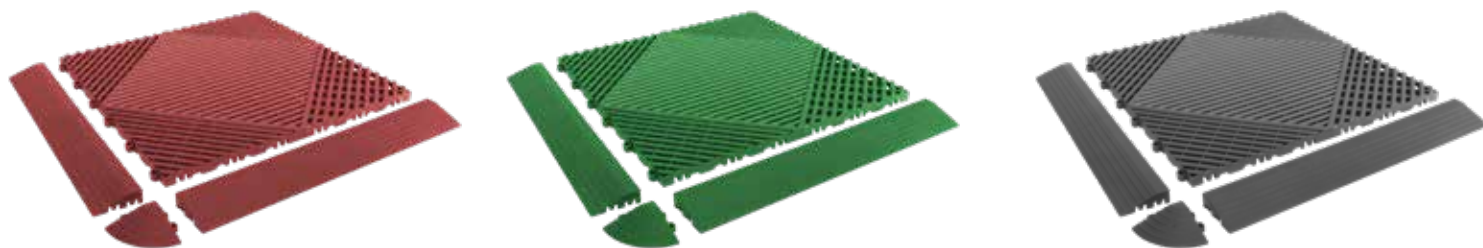

MATERIALE Realizzata in PP (polipropilene).

MATTONELLA DRENANTE E ACCESSORI

2. DESCRIZIONE

Mattonella drenante da giardino in PP, colore verde, rossa e grigia. Elemento modulare a incastro misura 400 x 400 x 18 mm. I suoi accessori permettono la posa perfettamente funzionale delle mattonelle drenanti e ne realizzano la completezza estetica.

4. ACCESSORI

Questi accessori sono il perfetto completamento per la mattonella drenante, per garantire una perfetta finitura laterale. Le rampe e gli angoli hanno un sistema di incastro modulare che si divide in 2 diverse tipologie/ciascuno:

- Rampa aggancio femmina
 - Rampa aggancio maschio
 - Angolo aggancio femmina e un lato liscio
 - Angolo con doppio aggancio femmina su entrambi i lati
- Gli angoli sono venduti in sacchetti da 10 pezzi/cad.

Sia le rampe che gli angoli sono realizzati in PP (polipropilene).

Rampe e angoli possono essere abbinati tra loro e il sistema di aggancio molto semplice, garantisce un rapido posizionamento e utilizzo. Questi prodotti sono perfetti dove c'è la necessità di creare una pavimentazione esterna stabile e smontabile, da utilizzare in zone residenziali o giardini destinati ad arredo giardino e/o attività ricreative e/o camminamenti.