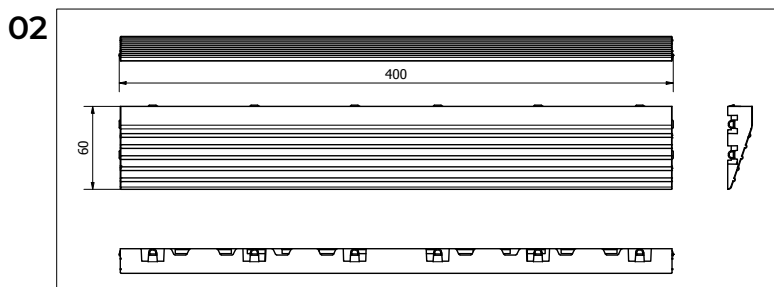

- Rampa aggancio femmina
 - Rampa aggancio maschio
 - Angolo aggancio femmina e un lato liscio
 - Angolo con doppio aggancio femmina su entrambi i lati
- Gli angoli sono venduti in sacchetti da 10 pezzi/cad.

01 Rampa aggancio femmina

02 Rampa aggancio maschio

03 Angolo aggancio femmina

04 Angolo aggancio femmina-femmina

MATTONELLA DRENANTE E ACCESSORI

5. VOCI DI CAPITOLATO

Voce	Descrizione	Unità	Prezzo
Dak.O.GAR01.0015x	Fornitura e posa in opera di Mattonella drenante da giardino e suoi accessori in PP, colore verde, rosso e grigio. Elemento modulare a incastro misura 400 x 400 x 18 mm. Realizzata in PP (polipropilene). Per utilizzi alternativi sia da interno che da esterno. Per terrazze, giardini d'inverno e aree per centri benessere. Per superfici erbose o a massetto destinata ad arredi giardino, attività ludiche e/o camminamenti. Dimensioni 400 x 400 altezza 18 mm		
Dak.O.GAR01.0015V	Mattonella Drenante Verde.....	pz.	-
Dak.O.GAR01.0015R	Mattonella Drenante Rossa.....	pz.	-
Dak.O.GAR01.0015GC	Mattonella Drenante Grigia.....	pz.	-
DAK.O.GAR01-0030R	Rampa con aggancio femmina - Rosso.....	pz.	-
DAK.O. GAR01-0030V	Rampa con aggancio femmina - Verde.....	pz.	-
DAK.O. GAR01-0030GC	Rampa con aggancio femmina - Grigio.....	pz.	-
DAK.O. GAR01-0031R	Rampa con aggancio maschio - Rosso.....	pz.	-
DAK.O. GAR01-0031V	Rampa con aggancio maschio - Verde.....	pz.	-
DAK.O. GAR01-0031GC	Rampa con aggancio maschio - Grigio.....	pz.	-
DAK.O. GAR01-0032R	Angolo maschio-femmina - Rosso.....	pz.	-
DAK.O. GAR01-0032V	Angolo maschio-femmina - Verde.....	pz.	-
DAK.O. GAR01-0032GC	Angolo maschio-femmina - Grigio.....	pz.	-
DAK.O. GAR01-0033R	Angolo femmina-femmina- Rosso.....	pz.	-
DAK.O. GAR01-0033V	Angolo femmina-femmina- Verde.....	pz.	-
DAK.O. GAR01-0033GC	Angolo femmina-femmina- Grigio.....	pz.	-