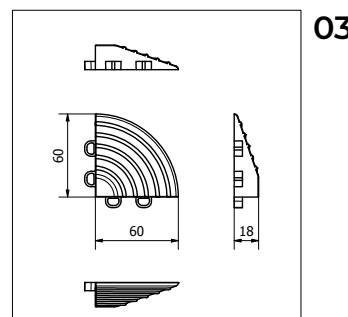

- Rampa aggancio femmina
 - Rampa aggancio maschio
 - Angolo aggancio femmina e un lato liscio
 - Angolo con doppio aggancio femmina su entrambi i lati
- Gli angoli sono venduti in sacchetti da 10 pezzi/cad.

01 Rampa aggancio femmina

02 Rampa aggancio maschio

03 Angolo aggancio femmina

04 Angolo aggancio femmina-femmina

MATTONELLA DRENANTE E ACCESSORI

5. VOCI DI CAPITOLATO

Voce	Descrizione	Unità	Prezzo
Dak.O.GAR01.0015x	Fornitura e posa in opera di Mattonella drenante da giardino e suoi accessori in PP, colore verde, rosso e grigio. Elemento modulare a incastro misura 400 x 400 x 18 mm. Realizzata in PP (polipropilene). Per utilizzi alternativi sia da interno che da esterno. Per terrazze, giardini d'inverno e aree per centri benessere. Per superfici erbose o a massetto destinata ad arredi giardino, attività ludiche e/o camminamenti. Dimensioni 400 x 400 altezza 18 mm		
Dak.O.GAR01.0015V	Mattonella Drenante Verde.....	pz.	-
Dak.O.GAR01.0015R	Mattonella Drenante Rossa.....	pz.	-
Dak.O.GAR01.0015GC	Mattonella Drenante Grigia.....	pz.	-
DAK.O.GAR01-0030R	Rampa con aggancio femmina - Rosso.....	pz.	-
DAK.O. GAR01-0030V	Rampa con aggancio femmina - Verde.....	pz.	-
DAK.O. GAR01-0030GC	Rampa con aggancio femmina - Grigio.....	pz.	-
DAK.O. GAR01-0031R	Rampa con aggancio maschio - Rosso.....	pz.	-
DAK.O. GAR01-0031V	Rampa con aggancio maschio - Verde.....	pz.	-
DAK.O. GAR01-0031GC	Rampa con aggancio maschio - Grigio.....	pz.	-
DAK.O. GAR01-0032R	Angolo maschio-femmina - Rosso.....	pz.	-
DAK.O. GAR01-0032V	Angolo maschio-femmina - Verde.....	pz.	-
DAK.O. GAR01-0032GC	Angolo maschio-femmina - Grigio.....	pz.	-
DAK.O. GAR01-0033R	Angolo femmina-femmina- Rosso.....	pz.	-
DAK.O. GAR01-0033V	Angolo femmina-femmina- Verde.....	pz.	-
DAK.O. GAR01-0033GC	Angolo femmina-femmina- Grigio.....	pz.	-