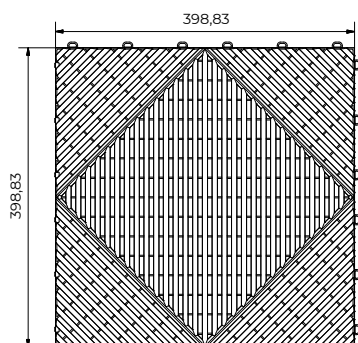

MATERIALE Realizzata in PP (polipropilene).