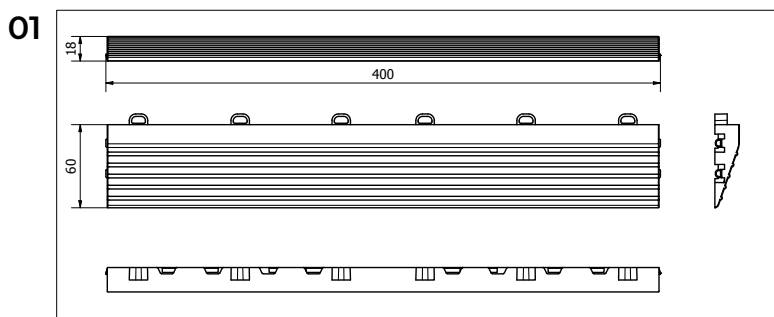

01 Rampa aggancio femmina

02 Rampa aggancio maschio

03 Angolo aggancio femmina

04 Angolo aggancio femmina-femmina

MATTONELLA DRENANTE E ACCESSORI

5. VOCI DI CAPITOLATO

Voce	Descrizione	Unità	Prezzo
Dak.O.GAR01.0015x	Fornitura e posa in opera di Mattonella drenante da giardino e suoi accessori in PP, colore verde, rosso e grigio. Elemento modulare a incastro misura 400 x 400 x 18 mm. Realizzata in PP (polipropilene). Per utilizzi alternativi sia da interno che da esterno. Per terrazze, giardini d'inverno e aree per centri benessere. Per superfici erbose o a massetto destinata ad arredi giardino, attività ludiche e/o camminamenti. Dimensioni 400 x 400 altezza 18 mm		
Dak.O.GAR01.0015V	Mattonella Drenante Verde.....	pz.	-
Dak.O.GAR01.0015R	Mattonella Drenante Rossa.....	pz.	-
Dak.O.GAR01.0015GC	Mattonella Drenante Grigia.....	pz.	-
DAK.O.GAR01-0030R	Rampa con aggancio femmina - Rosso.....	pz.	-
DAK.O. GAR01-0030V	Rampa con aggancio femmina - Verde.....	pz.	-
DAK.O. GAR01-0030GC	Rampa con aggancio femmina - Grigio.....	pz.	-
DAK.O. GAR01-0031R	Rampa con aggancio maschio - Rosso.....	pz.	-
DAK.O. GAR01-0031V	Rampa con aggancio maschio - Verde.....	pz.	-
DAK.O. GAR01-0031GC	Rampa con aggancio maschio - Grigio.....	pz.	-
DAK.O. GAR01-0032R	Angolo maschio-femmina - Rosso.....	pz.	-
DAK.O. GAR01-0032V	Angolo maschio-femmina - Verde.....	pz.	-
DAK.O. GAR01-0032GC	Angolo maschio-femmina - Grigio.....	pz.	-
DAK.O. GAR01-0033R	Angolo femmina-femmina- Rosso.....	pz.	-
DAK.O. GAR01-0033V	Angolo femmina-femmina- Verde.....	pz.	-
DAK.O. GAR01-0033GC	Angolo femmina-femmina- Grigio.....	pz.	-