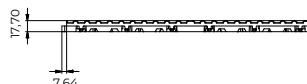

MATERIALE Realizzata in PP (polipropilene).