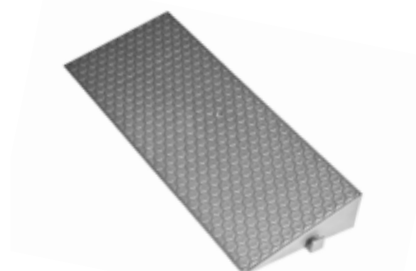

MATTONELLA SEMIFORATA

4. ACCESSORI

Codice	Descrizione	Misure (m)	Peso	Pkg. / Pallet
GAR01-0011V	Rampa per Mattonella Verde	400 x 150 - h. 50	0,312 kg/pz.	40 pz. / 600 pz.
GAR01-0011R	Rampa per Mattonella Rossa	400 x 150 - h. 50	0,312 kg/pz.	40 pz. / 600 pz.
GAR01-0011G	Rampa per Mattonella Grigia	400 x 150 - h. 50	0,312 kg/pz.	40 pz. / 600 pz.