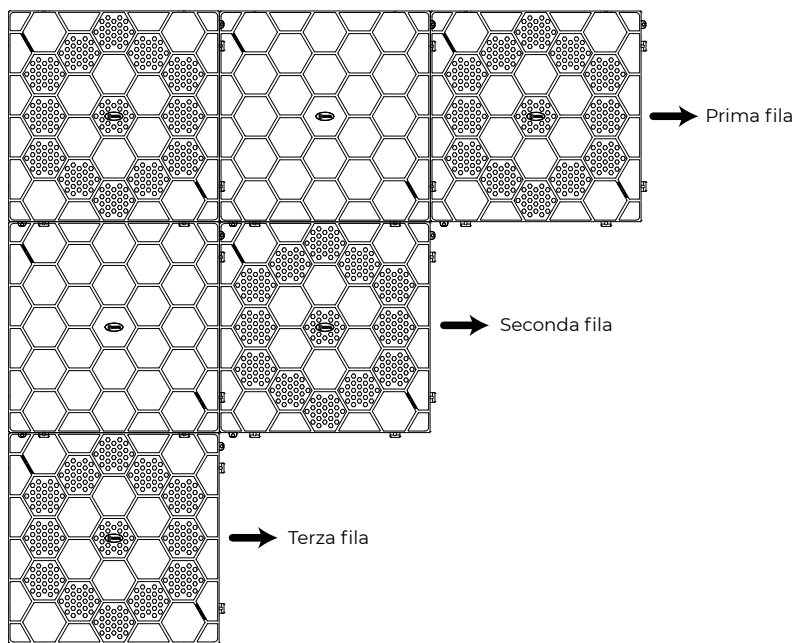

MATTONELLA SEMIFORATA

INDICE

1. Dati e documentazione
2. Utilizzo
3. Voci di capitolato
4. Accessori

1. DATI E DOCUMENTAZIONE

Codice	Descrizione	Misure (m)	Peso	Pkg. / Pallet
GAR01-0009V	Mattonella Semiforata Verde	400 x 400 - h. 50	1,20 kg/pz.	1 pz. / 120 pz.
GAR01-0009R	Mattonella Semiforata Rossa	400 x 400 - h. 50	1,20 kg/pz.	1 pz. / 120 pz.
GAR01-0009G	Mattonella Semiforata Grigia	400 x 400 - h. 50	1,20 kg/pz.	1 pz. / 120 pz.

MATERIALE

Realizzata in PE-HD (polietilene alta densità) e PP (polipropilene).

MATTONELLA SEMIFORATA

2. UTILIZZO

Per utilizzi alternativi di superfici erbose o a massetto destinata ad arredi giardino, attività ludiche e/o camminamenti.

2. UTILIZZO - CONSIGLI DI POSA

Su terra:
Vanno posate a file, anche sfalsate come tipologia (chiusa, semiforata, forata).
Si consiglia di utilizzare un fondo ben battuto e senza sconnessioni (rullato).

Su pavimento:
Con un pavimentazione impermeabile basta posizionarvi sopra le mattonelle (avendo avuto la cortezza di posizionare la Basetta per Mattonella Semiforata che aumentando la superficie di posa, evita la possibile formazione di strappi nella membrana impermeabilizzante).