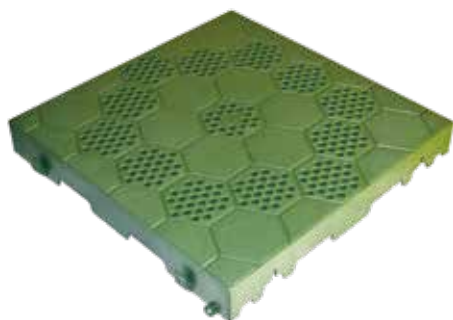

MATTONELLA SEMIFORATA

INDICE

1. Dati e documentazione
2. Utilizzo
3. Voci di capitolato
4. Accessori

1. DATI E DOCUMENTAZIONE

Codice	Descrizione	Misure (m)	Peso	Pkg. / Pallet
GAR01-0009V	Mattonella Semiforata Verde	400 x 400 - h. 50	1,20 kg/pz.	1 pz. / 120 pz.
GAR01-0009R	Mattonella Semiforata Rossa	400 x 400 - h. 50	1,20 kg/pz.	1 pz. / 120 pz.
GAR01-0009G	Mattonella Semiforata Grigia	400 x 400 - h. 50	1,20 kg/pz.	1 pz. / 120 pz.

MATERIALE

Realizzata in PE-HD (polietilene alta densità) e PP (polipropilene).

MATTONELLA SEMIFORATA

2. UTILIZZO

Per utilizzi alternativi di superfici erbose o a massetto destinata ad arredi giardino, attività ludiche e/o camminamenti.

Su pavimento:
Con un pavimentazione impermeabile basta posizionarvi sopra le mattonelle (avendo avuto la cortezza di posizionare la Basetta per Mattonella Semiforata che aumentando la superficie di posa, evita la possibile formazione di strappi nella membrana impermeabilizzante).

3. VOCI DI CAPITOLATO

Voce	Descrizione	Unità	Prezzo
Dak.O.GAR01.0009x	Fornitura e posa in opera di Mattonella Semiforata da giardino, colore verde, rossa o grigia. Elemento modulare a incastro misura 400 x 400 x 50 mm. Abbinabile a rampe ed angoli, per agevolarne il posizionamento e l'utilizzo. Portata elevata > 45 KN/m². Realizzata in PE-HD (polietilene alta densità) e PP (polipropilene). Per utilizzi alternativi di superfici erbose o a massetto destinata ad arredi giardino, attività ludiche e/o camminamenti. Dimensioni 400 x 400 altezza 50 mm.....		
Dak.O.GAR01.0009V	Verde.....	pZ.	-
Dak.O.GAR01.0009R	Rossa.....	pZ.	-
Dak.O.GAR01.0009G	Grigia.....	pZ.	-