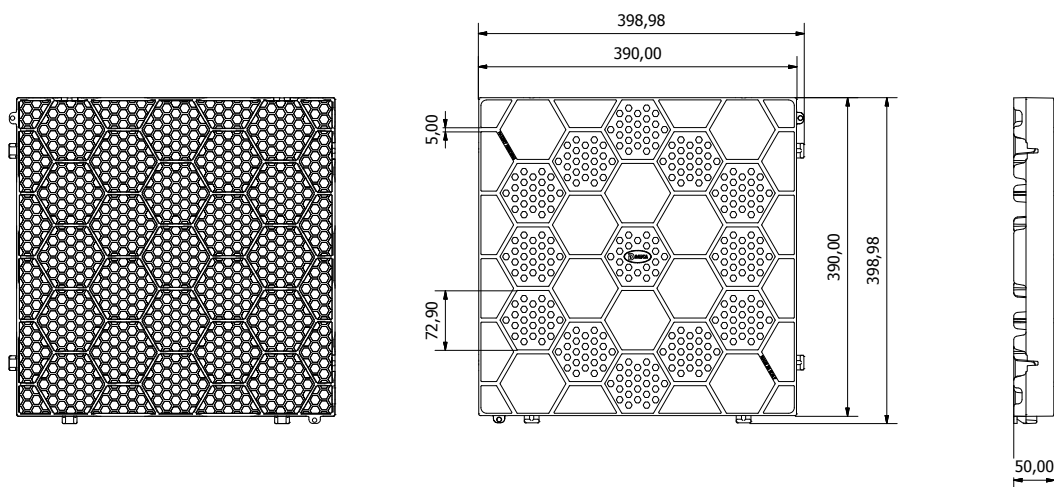

MATTONELLA SEMIFORATA

INDICE

1. Dati e documentazione
2. Utilizzo
3. Voci di capitolato
4. Accessori

1. DATI E DOCUMENTAZIONE

Codice	Descrizione	Misure (m)	Peso	Pkg. / Pallet
GAR01-0009V	Mattonella Semiforata Verde	400 x 400 - h. 50	1,20 kg/pz.	1 pz. / 120 pz.
GAR01-0009R	Mattonella Semiforata Rossa	400 x 400 - h. 50	1,20 kg/pz.	1 pz. / 120 pz.
GAR01-0009G	Mattonella Semiforata Grigia	400 x 400 - h. 50	1,20 kg/pz.	1 pz. / 120 pz.

MATERIALE

Realizzata in PE-HD (polietilene alta densità) e PP (polipropilene).

MATTONELLA SEMIFORATA

2. UTILIZZO

Per utilizzi alternativi di superfici erbose o a massetto destinata ad arredi giardino, attività ludiche e/o camminamenti.

2. UTILIZZO - CONSIGLI DI POSA

Su terra:
Vanno posate a file, anche sfalsate come tipologia (chiusa, semiforata, forata).
Si consiglia di utilizzare un fondo ben battuto e senza sconnessioni (rullato).

3. VOCI DI CAPITOLATO

Voce	Descrizione	Unità	Prezzo
Dak.O.GAR01.0009x	Fornitura e posa in opera di Mattonella Semiforata da giardino, colore verde, rossa o grigia. Elemento modulare a incastro misura 400 x 400 x 50 mm. Abbinabile a rampe ed angoli, per agevolarne il posizionamento e l'utilizzo. Portata elevata > 45 KN/m². Realizzata in PE-HD (polietilene alta densità) e PP (polipropilene). Per utilizzi alternativi di superfici erbose o a massetto destinata ad arredi giardino, attività ludiche e/o camminamenti. Dimensioni 400 x 400 altezza 50 mm.....		
Dak.O.GAR01.0009V	Verde.....	pZ.	-
Dak.O.GAR01.0009R	Rossa.....	pZ.	-
Dak.O.GAR01.0009G	Grigia.....	pZ.	-