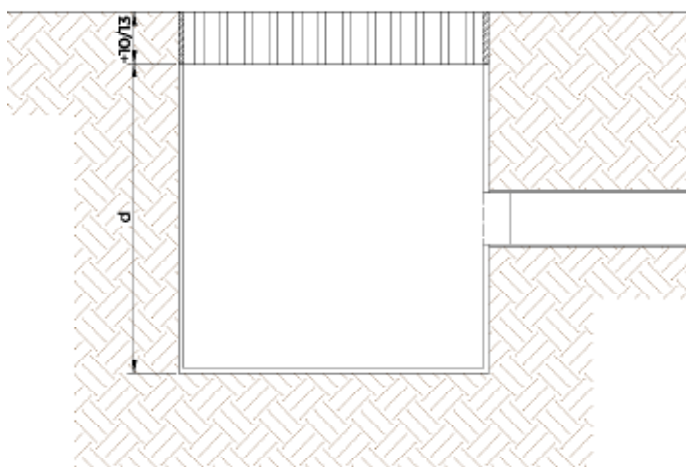

PROLUNGA POZZETTO

INDICE

1. Dati e documentazione
2. Utilizzo
3. Voci di capitolato

1. DATI E DOCUMENTAZIONE

Codice	Descrizione	Misure (mm)	Peso	Colore	Pkg. / Pallet
POZ05-1382	Prolunga altezza 100	200 x 200	0,300 kg/pz.	Grigio	1 pz. / 240 pz.
POZ05-1376	Prolunga altezza 100	300 x 300	0,585 kg/pz.	Grigio	1 pz. / 160 pz.
POZ05-1377	Prolunga altezza 100	400 x 400	0,870 kg/pz.	Grigio	1 pz. / 60 pz.
POZ05-1377B	Prolunga altezza 130	550 x 550	1,300 kg/pz.	Grigio	1 pz. / 44 pz.

MATERIALE

Realizzata in PP (polipropilene).

2. UTILIZZO

Utilizzata in sovrapposizione al pozzetto per un'altezza di 10/13 cm, permettendone il posizionamento in batteria nei tratti in pendenza.

3. VOCI DI CAPITOLATO

Voce	Descrizione	U.M.	Prezzo
Dak.D.POZ05.137x	Fornitura e posa in opera di prolunga consente l'estensione del pozzetto per un'altezza di 10/13 cm. Disponibile nelle dimensioni dal 200 x 200 fino al 550 x 550 mm nel colore grigio. Realizzata in PP (polipropilene). Utilizzata in sovrapposizione al pozzetto per un'altezza di 10 cm (13cm per la misura 550x550mm), permettendone il posizionamento in batteria nei tratti in pendenza.		
Dak.D.POZ05.1382	Dimensioni 200 x 200 mm - h.100 mm.....		
Dak.D.POZ05.1376	Dimensioni 300 x 300 mm - h.100 mm.....	pz.	-
Dak.D.POZ05.1377	Dimensioni 400 x 400 mm - h.100 mm.....	pz.	-
Dak.D.POZ05.1377B	Dimensioni 550 x 550 mm - h.130	pz.	-