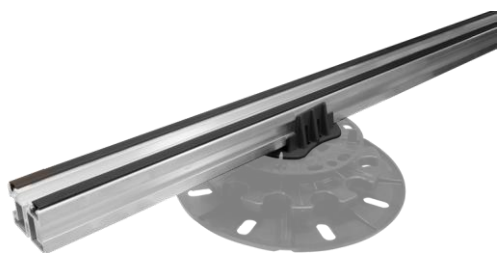

MAILLET KERADECK

INDEX

1. Données et documentation
2. Utilisez
3. Spécifications

1. DONNÉES ET DOCUMENTATION

Code	Description	Dimensions (mm)	Poids	Paquet / Palette
TER09-2299	Platelage en aluminium Keradeck® pour les dallages et les terrasses	2 000 x 40 x 30	-	1 pc. / 200 pcs.

MATÉRIEL

Aluminium

MAILLET KERADECK

2. UTILISER

Utilisé pour créer une sous-structure lors de la pose de terrasses et de dallages dans les espaces extérieurs avec les supports Arkimede. Espacement recommandé de 50 cm.

3. ÉLÉMENTS DE SPÉCIFICATION

Entrée	Description	Unité	Prix
Dak.O.TER09.2299	Aluminium Keradeck® Magatello Dimensions 2.000 x 40 x 30 mm Fabriqué en aluminium. Utilisé pour la création de sous-structures lors de la pose de terrasses et de dallages dans les espaces extérieurs avec les supports Arkimede. Distance centrale recommandée : 50 cm.	pc.	-