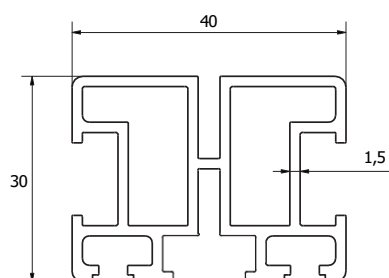

MAILLET KERADECK

INDEX

1. Données et documentation
2. Utilisez
3. Spécifications

1. DONNÉES ET DOCUMENTATION

Code	Description	Dimensions (mm)	Poids	Paquet / Palette
TER09-2299	Platelage en aluminium Keradeck® pour les dallages et les terrasses	2 000 x 40 x 30	-	1 pc. / 200 pcs.

MATÉRIEL

Aluminium

MAILLET KERADECK

2. UTILISER

Utilisé pour créer une sous-structure lors de la pose de terrasses et de dallages dans les espaces extérieurs avec les supports Arkimede. Espacement recommandé de 50 cm.

3. ÉLÉMENTS DE SPÉCIFICATION

Entrée	Description	Unité	Prix
Dak.O.TER09.2299	Aluminium Keradeck® Magatello Dimensions 2.000 x 40 x 30 mm Fabriqué en aluminium. Utilisé pour la création de sous-structures lors de la pose de terrasses et de dallages dans les espaces extérieurs avec les supports Arkimede. Distance centrale recommandée : 50 cm.	pc.	-