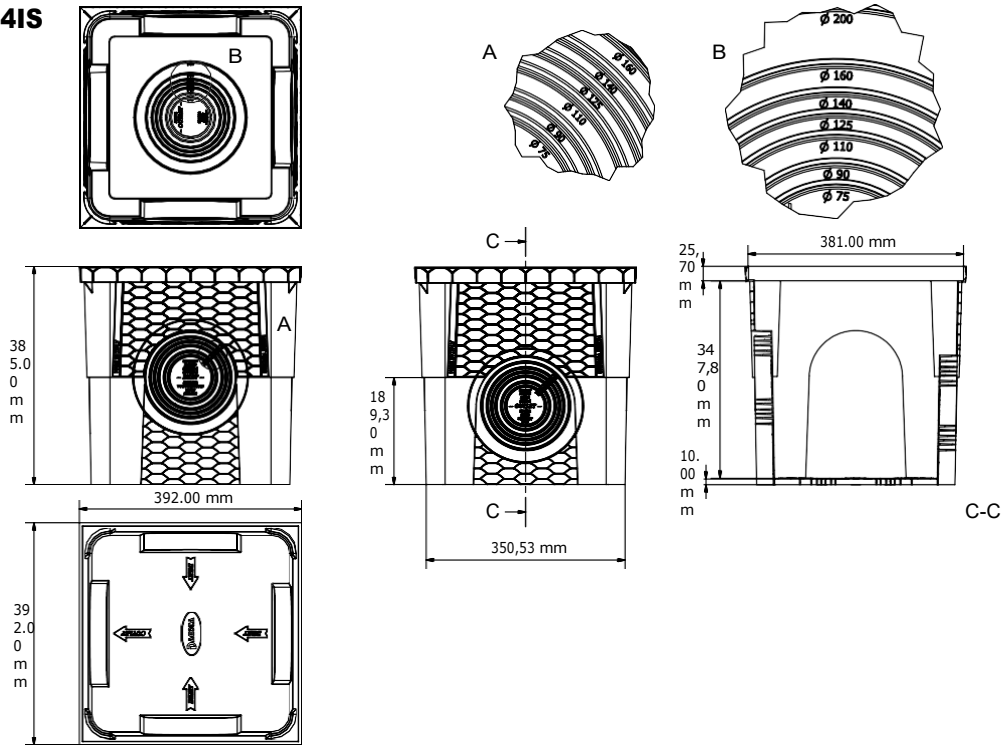

SMART PITCH

POZ01-1374IS