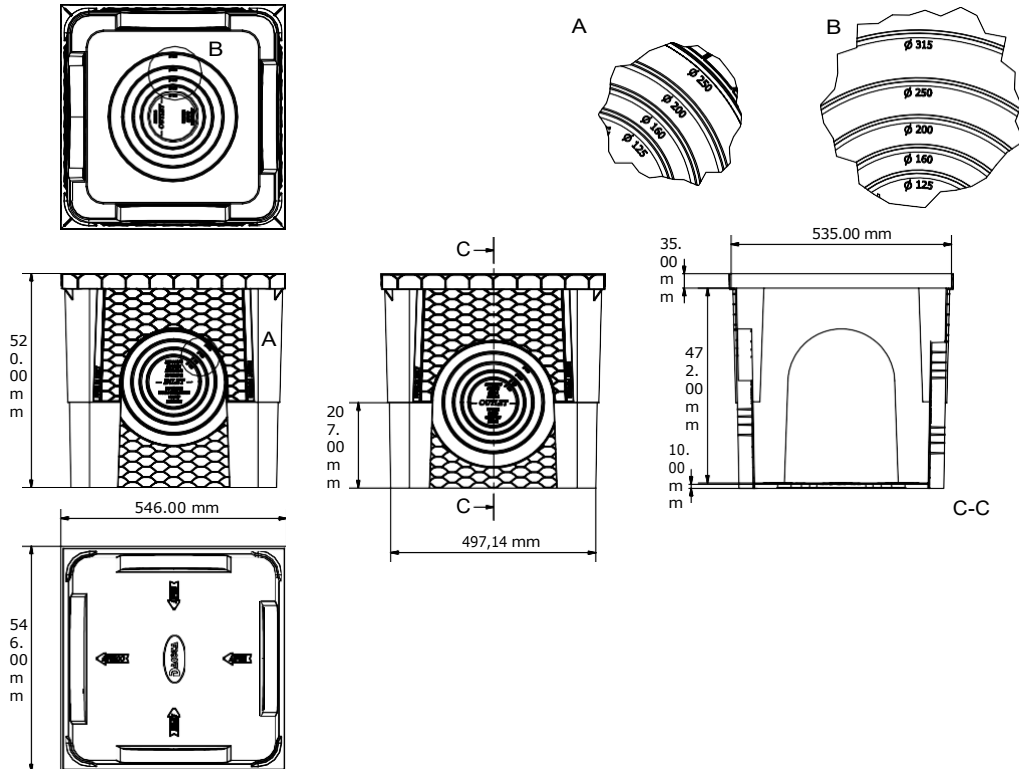

POZ01-1374I

SMART PITCH

POZ01-1374IS

POZ01-1371I

SMART PITCH

2. UTILISER

Utilisé comme une alternative viable aux regards en béton traditionnels et spécifiquement pour abriter les terminaisons de câbles électriques.

3. ÉLÉMENTS DE SPÉCIFICATION

Entrée	Description	U.M.	Prix
Dak.D.POZ01.137xl	<p>Fourniture et pose d'un système d'évacuation des eaux usées de 200 x 200 à 550 x 550 mm en gris clair. Caractérisé par :</p> <ul style="list-style-type: none"> • léger et facilement transportable ; • grande résistance grâce aux renforts latéraux arrondis qui empêchent la rupture dans les coins ; • l'aspect pratique des anneaux de raccordement latéraux, non surplombants, qui permettent de forer le puisard au diamètre requis pour le tuyau de raccordement ; • Peu encombrant, grâce à sa grande capacité d'empilage ; peut être combiné avec la gamme de plaques d'égout et de grilles du catalogue. Fabriqué en PP (polypropylène). <p>Utilisé comme une alternative viable aux regards en béton traditionnels et spécifiquement pour abriter les terminaisons de câbles électriques.</p>		
Dak.D.POZ01.1372I	Dimensions 200 x 200 mm.....	pc.	-
Dak.D.POZ01.1372IS	Dimensions 200 x 200 mm.....	pc.	-
Dak.D.POZ01.1373I	Dimensions 300 x 300 mm.....	pc.	-
Dak.D.POZ01.1373IS	Dimensions 300 x 300 mm.....	pc.	-
Dak.D.POZ01.1374I	Dimensions 400 x 400 mm.....	pc.	-
Dak.D.POZ01.1374IS	Dimensions 400 x 400 mm.....	pc.	-
Dak.D.POZ01.1371I	Dimensions 550 x 550 mm.....	pc.	-