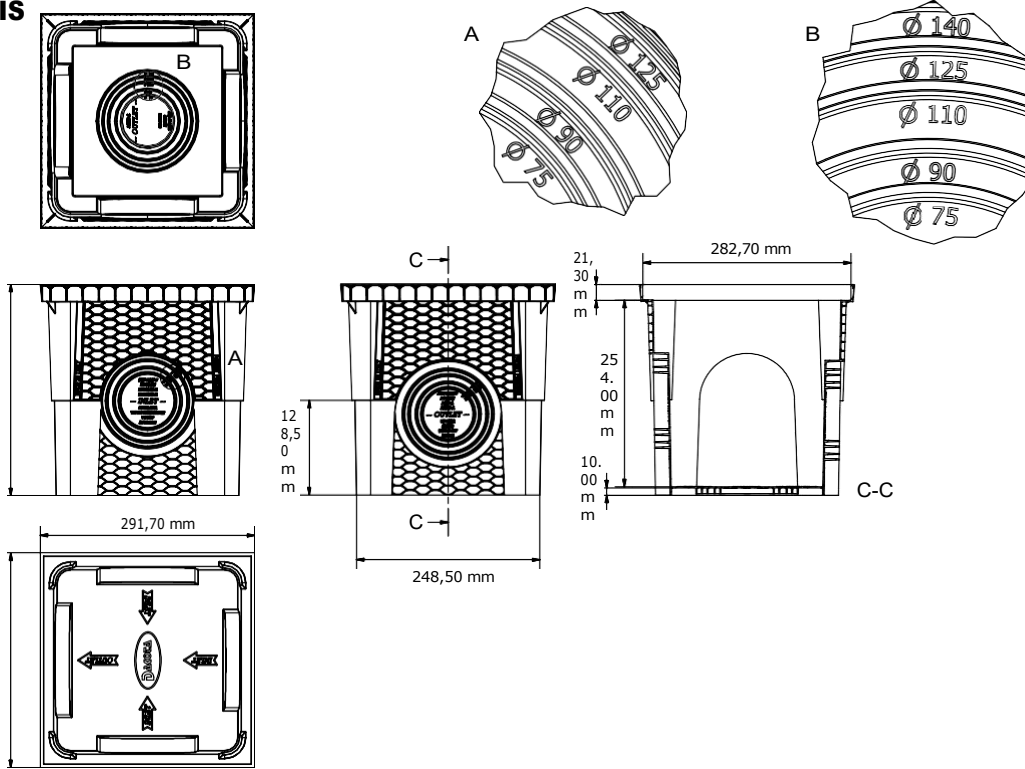

SMART PITCH

POZ01-1373IS