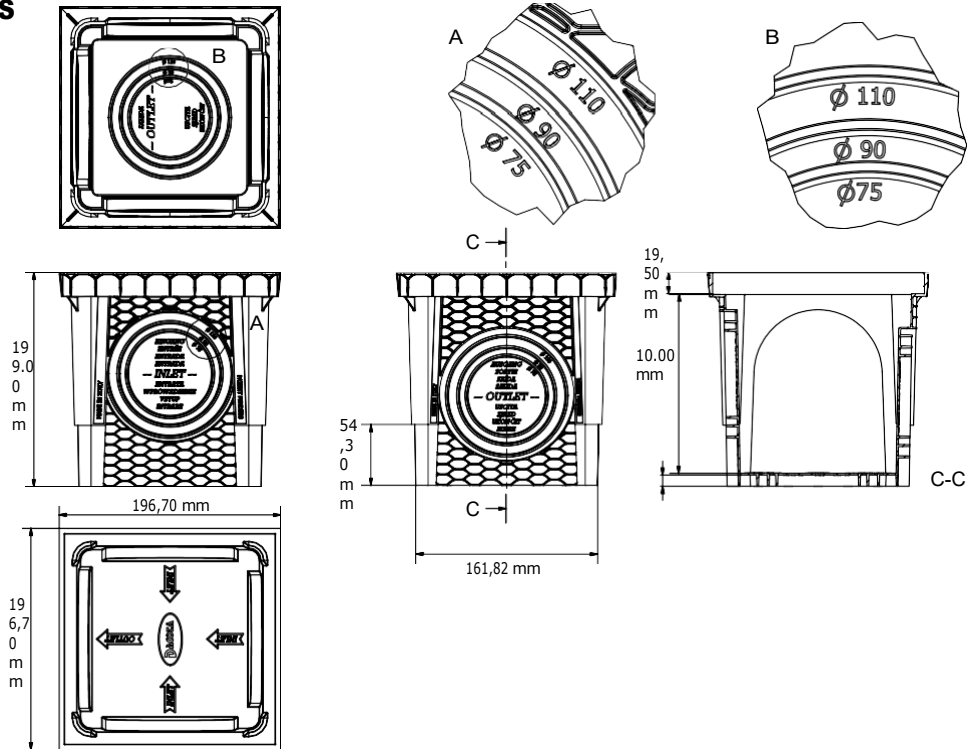

SMART PITCH

POZ01-1372IS