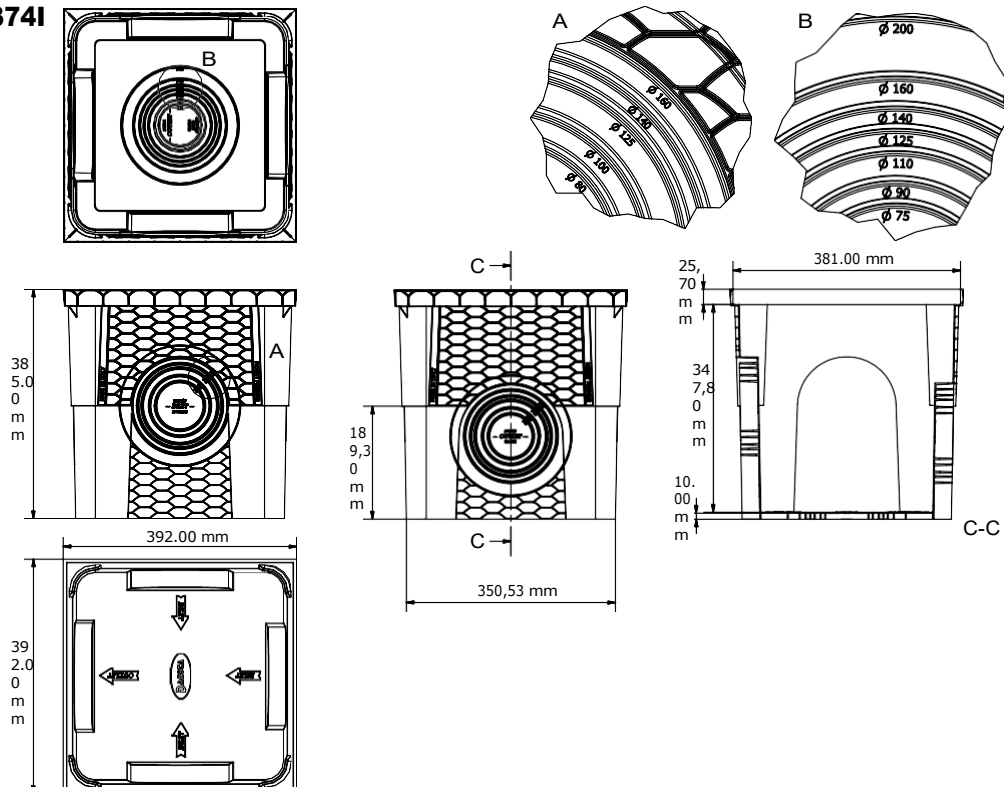

POZ01-1374I