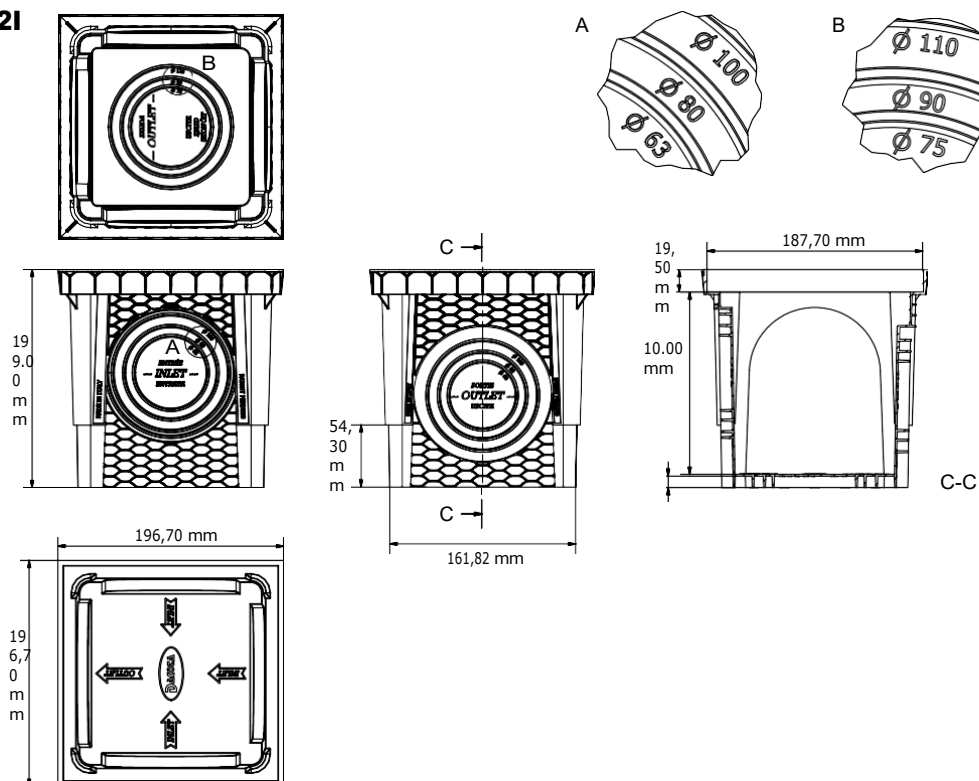

POZ01-1372I