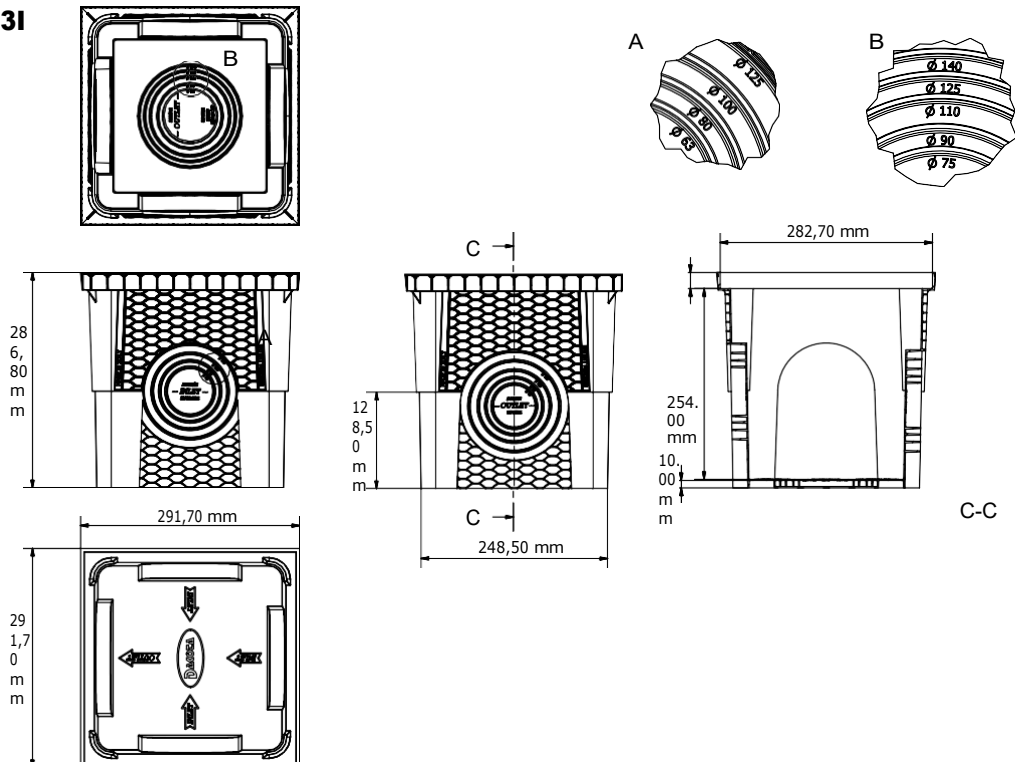

POZ01-1373IS

POZ01-1373I