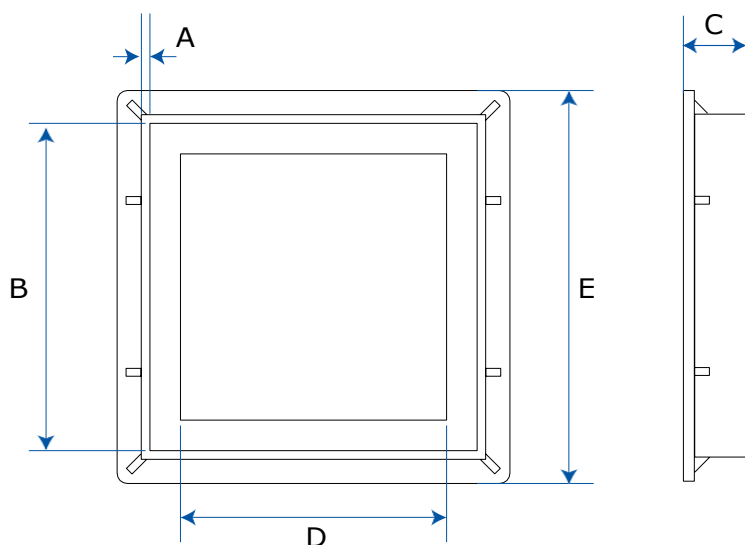

MATÉRIEL

Fabriqué en PP (polypropylène).

	A	B	C	D	E	
POZ04-1395V	4	187	39	162	214	mm
POZ04-1393V	4	236	39	209	267	mm
POZ04-1396V	5	283	41	251	323	mm
POZ04-1394V	5	333	42	301	-	mm
POZ04-1397V	4	381	44	354	425	mm
POZ04-1399V	4	430	48	397	479	mm
POZ04-1398V	4	533	53	501	585	mm