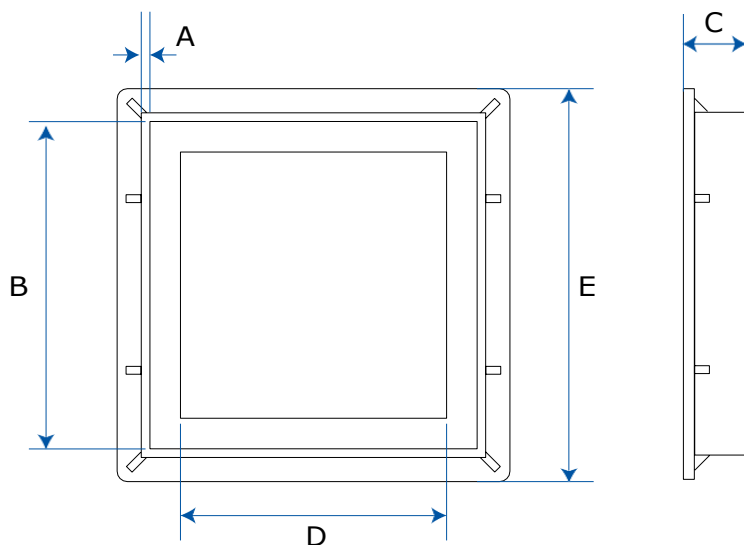

### MATÉRIEL

Fabriqué en PP (polypropylène).

	A	B	C	D	E	
<b>POZ04-1395</b>	4	187	39	162	214	mm
<b>POZ04-1393</b>	4	236	39	209	267	mm
<b>POZ04-1396</b>	5	283	41	251	323	mm
<b>POZ04-1394</b>	5	333	42	301	-	mm
<b>POZ04-1397</b>	4	381	44	354	425	mm
<b>POZ04-1399</b>	4	430	48	397	479	mm
<b>POZ04-1398</b>	4	533	53	501	585	mm

## 3. ÉLÉMENTS DE SPÉCIFICATION

Entrée	Description	U.M.	Prix
<b>Dak.D.POZ04.139x</b>	Fourniture et pose d'un cadre à combiner avec des couvercles et des grilles pour les trous d'homme. Disponible dans les dimensions de 200 x 200 à 700 x 700 mm en couleur grise. Fabriqué en PP (polypropylène). Utilisé en combinaison avec des couvercles et des grilles sur des regards en brique et/ou en béton installés ou déjà existants.		
<b>Dak.D.POZ04.1395</b>	Dimensions 200 x 200 mm.....	pc.	-
<b>Dak.D.POZ04.1393</b>	Dimensions 250 x 250 mm.....	pc.	-
<b>Dak.D.POZ04.1396</b>	Dimensions 300 x 300 mm.....	pc.	-
<b>Dak.D.POZ04.1394</b>	Dimensions 350 x 350 mm.....	pc.	-
<b>Dak.D.POZ04.1397</b>	Dimensions 400 x 400 mm.....	pc.	-
<b>Dak.D.POZ04.1399</b>	Dimensions 450 x 450 mm.....	pc.	-
<b>Dak.D.POZ04.1398</b>	Dimensions 550 x 550 mm.....	pc.	-
<b>Dak.D.POZ04.7070T</b>	Dimensions 700 x 700 mm.....	pc.	-