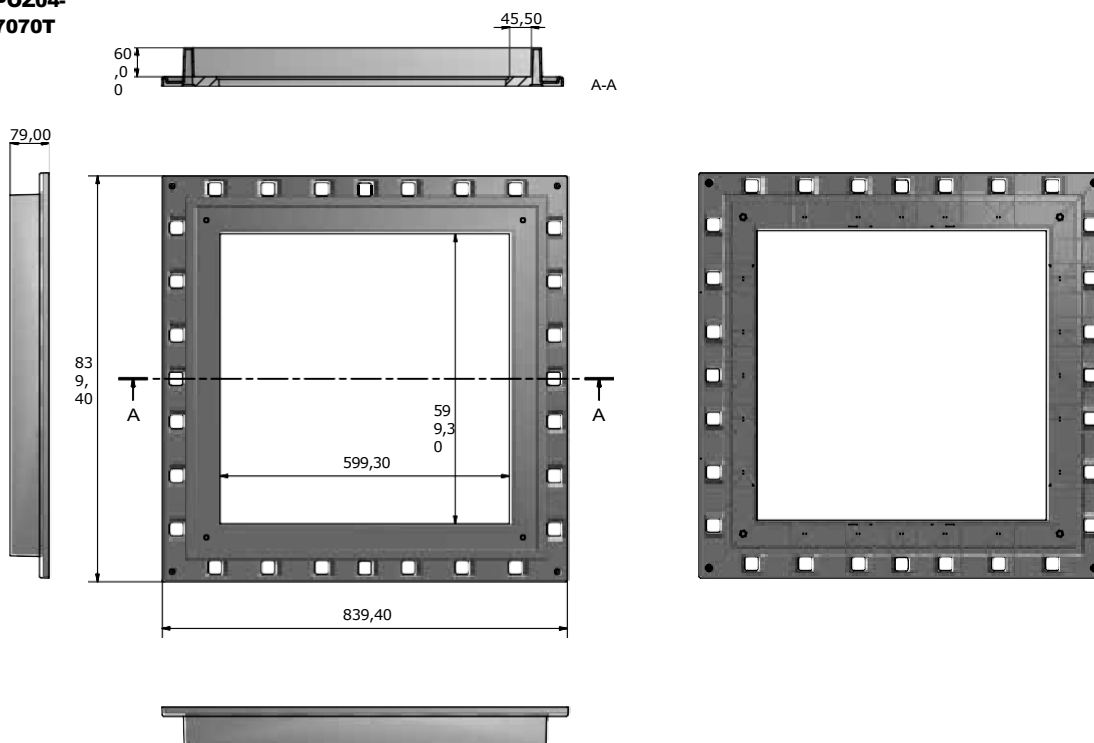

CADRE

POZ04-7070T

2. UTILISER

Utilisé en combinaison avec des couvercles et des grilles sur des regards en brique et/ou en béton sur site ou déjà existants.

3. ÉLÉMENTS DE SPÉCIFICATION

Entrée	Description	U.M.	Prix
Dak.D.POZ04.139x	Fourniture et pose d'un cadre à combiner avec des couvercles et des grilles pour les trous d'homme. Disponible dans les dimensions de 200 x 200 à 700 x 700 mm en couleur grise. Fabriqué en PP (polypropylène). Utilisé en combinaison avec des couvercles et des grilles sur des regards en brique et/ou en béton installés ou déjà existants.		
Dak.D.POZ04.1395	Dimensions 200 x 200 mm.....	pc.	-
Dak.D.POZ04.1393	Dimensions 250 x 250 mm.....	pc.	-
Dak.D.POZ04.1396	Dimensions 300 x 300 mm.....	pc.	-
Dak.D.POZ04.1394	Dimensions 350 x 350 mm.....	pc.	-
Dak.D.POZ04.1397	Dimensions 400 x 400 mm.....	pc.	-
Dak.D.POZ04.1399	Dimensions 450 x 450 mm.....	pc.	-
Dak.D.POZ04.1398	Dimensions 550 x 550 mm.....	pc.	-
Dak.D.POZ04.7070T	Dimensions 700 x 700 mm.....	pc.	-