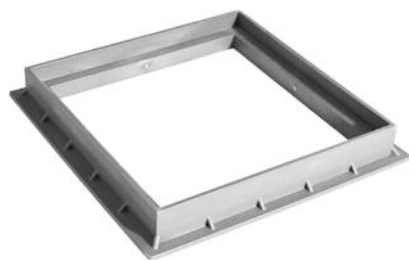

CADRE

INDEX

1. Données et documentation
2. Utilisez
3. Spécifications

1. DONNÉES ET DOCUMENTATION

Code	Description	Dimensions (mm)	Poids	Couleur	Paquet / Palette
POZ04-1395	Cadre pour la couverture/grille	200 x 200	0,310 kg/pc.	Gris	1 pc. / 700 pcs.
POZ04-1393	Cadre pour la couverture/grille	250 x 250	0,425 kg/pc.	Gris	1 pc. / 432 pcs.
POZ04-1396	Cadre pour la couverture/grille	300 x 300	0,610 kg/pc.	Gris	1 pc. / 243 pcs.
POZ04-1394	Cadre pour la couverture/grille	350 x 350	0,660 kg/pc.	Gris	1 pc. / 225 pcs.
POZ04-1397	Cadre pour la couverture/grille	400 x 400	0,706 kg/pc.	Gris	1 pc. / 104 pcs.
POZ04-1399	Cadre pour la couverture/grille	450 x 450	1,166 kg/pc.	Gris	1 pc. / 100 pcs.
POZ04-1398	Cadre pour la couverture/grille	550 x 550	1.315 kg/pc.	Gris	1 pc. / 80 pcs.
POZ04-7070T	Cadre pour le couvercle de soixante-dix	700 x 700	3 900 kg/pc.	Gris	1 pc. / 15 pcs.