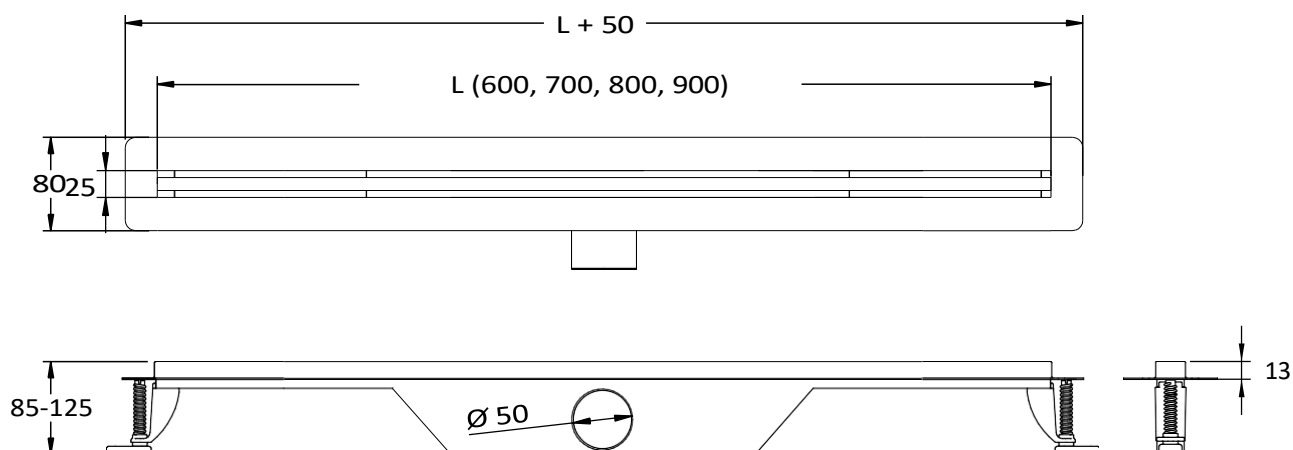

## 1. DONNÉES ET DOCUMENTATION

Code	Description	Dimensions (mm)	Poids	Couleur	Paquet / Palette
POZ93-117600	Kit - Dakua+ Slim Channel - 600	25 x 600	1,85 kg/pc.	Acier	1 pc. / 90 pcs.
POZ93-117700	Kit - Dakua+ Slim Channel - 700	25 x 700	2,10 kg/pc.	Acier	1 pc. / 81 pcs.
POZ93-117800	Kit - Dakua+ Slim Channel - 800	25 x 800	2,30 kg/pc.	Acier	1 pc. / 54 pcs.
POZ93-117900	Kit - Dakua+ Slim Channel - 900	25 x 900	2,50 kg/pc.	Acier	1 pc. / 55 pcs.

### MATÉRIEL

Corps du canal et grille entièrement réalisés en acier inoxydable AISI 304, bloc siphon avec joint et panier en ABS et toile polyester imperméable préformée.

## 3. ÉLÉMENTS DE SPÉCIFICATION

Entrée	Description	Unité	Prix
<b>Dak.D.POZ93.117x00</b>	<p>Fourniture et installation du DAKUA+ Slim Line, un design moderne avec une fonctionnalité parfaite. L'acier inoxydable AISI 304 constitue le corps du canal en une seule pièce qui, sans évidements, soudures ou vis, garantit un nettoyage facile et des normes d'hygiène élevées. Le corps du canal, passivé par la connexion au terre, contient un siphon, un panier amovible et un joint amovible qui peut être pivoté à 360°. La capacité d'évacuation de l'eau peut atteindre 25 l/s à faible hauteur.</p> <p>Le kit est complet, prêt à être installé, et comprend également une feuille de polyester imperméable, collée, prédécoupée et façonnée sur le bord du canal pour éviter les infiltrations sous le plancher.</p> <p>Corps du canal, caillebotis, en acier inoxydable AISI 304 et couverture en polyester imperméable.</p> <p>Au sol, pour récupérer les eaux usées des douches, en s'intégrant au sol et en améliorant l'esthétique de la surface.</p>		
<b>Dak.D.POZ93.117600</b>	Slim - 600 mm.....	pc.	-
<b>Dak.D.POZ93.117700</b>	Slim - 700 mm.....	pc.	-
<b>Dak.D.POZ93.117800</b>	Slim - 800 mm.....	pc.	-
<b>Dak.D.POZ93.117900</b>	Slim - 900 mm.....	pc.	-