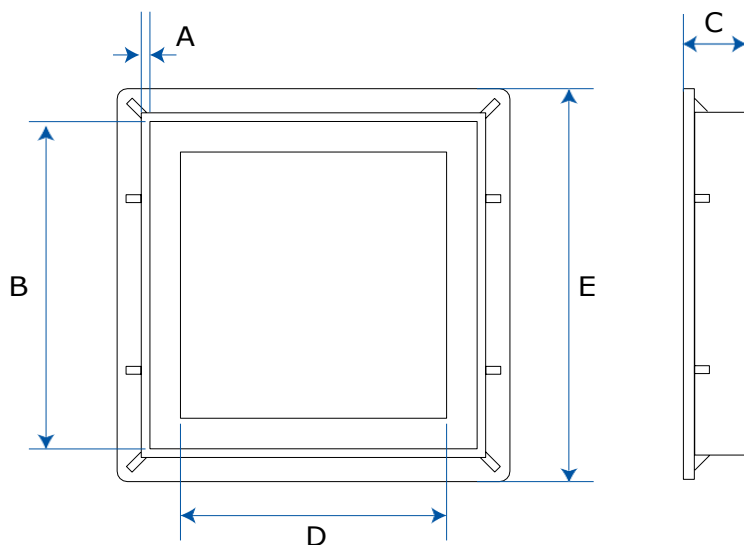

MATÉRIEL

Fabriqué en PP (polypropylène).

	A	B	C	D	E	
POZ04-1395	4	187	39	162	214	mm
POZ04-1393	4	236	39	209	267	mm
POZ04-1396	5	283	41	251	323	mm
POZ04-1394	5	333	42	301	-	mm
POZ04-1397	4	381	44	354	425	mm
POZ04-1399	4	430	48	397	479	mm
POZ04-1398	4	533	53	501	585	mm