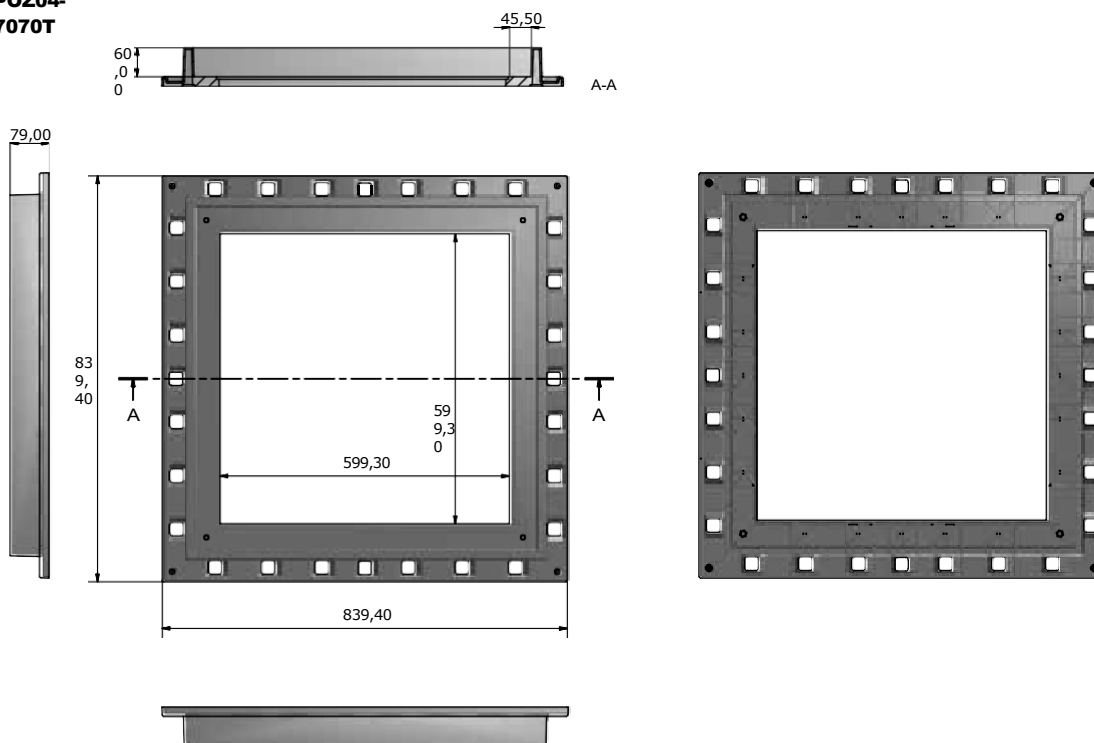

MATÉRIEL

Fabriqué en PP (polypropylène).

	A	B	C	D	E	
POZ04-1395	4	187	39	162	214	mm
POZ04-1393	4	236	39	209	267	mm
POZ04-1396	5	283	41	251	323	mm
POZ04-1394	5	333	42	301	-	mm
POZ04-1397	4	381	44	354	425	mm
POZ04-1399	4	430	48	397	479	mm
POZ04-1398	4	533	53	501	585	mm

CADRE

POZ04-7070T

2. UTILISER

Utilisé en combinaison avec des couvercles et des grilles sur des regards en brique et/ou en béton sur site ou déjà existants.

3. ÉLÉMENTS DE SPÉCIFICATION

Entrée	Description	U.M.	Prix
Dak.D.POZ04.139x	Fourniture et pose d'un cadre à combiner avec des couvercles et des grilles pour les trous d'homme. Disponible dans les dimensions de 200 x 200 à 700 x 700 mm en couleur grise. Fabriqué en PP (polypropylène). Utilisé en combinaison avec les couvercles et les grilles sur les regards en brique et/ou en béton installés ou déjà existants.		
Dak.D.POZ04.1395	Dimensions 200 x 200 mm.....	pc.	-
Dak.D.POZ04.1393	Dimensions 250 x 250 mm.....	pc.	-
Dak.D.POZ04.1396	Dimensions 300 x 300 mm.....	pc.	-
Dak.D.POZ04.1394	Dimensions 350 x 350 mm.....	pc.	-
Dak.D.POZ04.1397	Dimensions 400 x 400 mm.....	pc.	-
Dak.D.POZ04.1399	Dimensions 450 x 450 mm.....	pc.	-
Dak.D.POZ04.1398	Dimensions 550 x 550 mm.....	pc.	-
Dak.D.POZ04.7070T	Dimensions 700 x 700 mm.....	pc.	-