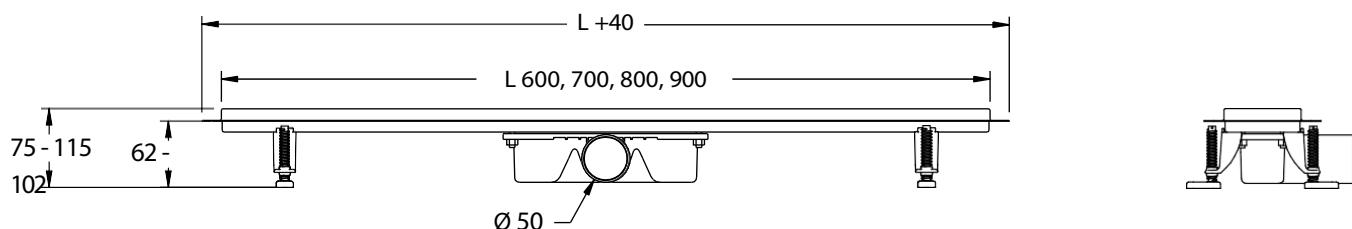

CANAL DE BASE DAKUA+ - CARRÉ

INDEX

1. Données et documentation

2. Utilisez

3. Spécifications

Code	Description	Dimensions (mm)	Poids (kg)	Emballage	Paquet / Palette
POZ93-12600/Q	Base Dakua+ avec grille carrée en inox - 600	78 x 600	1,7	1 pièce.	58 pièces.
POZ93-12700/Q	Base Dakua+ avec grille carrée en inox - 700	78 x 700	1,9	1 pièce.	54 pièces.
POZ93-12800/Q	Base Dakua+ avec grille carrée en inox - 800	78 x 800	2,1	1 pièce.	48 pièces.
POZ93-12900/Q	Base Dakua+ avec grille carrée en inox - 900	78 x 900	2,3	1 pièce.	36 pièces.

1. DONNÉES ET DOCUMENTATION

DESCRIPTION

La ligne Dakua+ Base Square, est un caniveau de douche au design moderne et à la fonctionnalité parfaite, réalisé en ABS pour le corps du caniveau monobloc, le siphon et les pieds de positionnement.

Le corps du canal contient un siphon, un panier amovible et un joint amovible qui peut être tourné à 360°. Le débit d'évacuation de l'eau est élevé (44 l/min), bien que les hauteurs soient réduites. Le kit est complet, prêt à être installé, et comprend également une feuille de polyester imperméable prédécoupée et moulée sur le bord du caniveau pour éviter les infiltrations sous le plancher.

2. UTILISER

Au sol, pour récupérer les eaux usées des douches, en s'intégrant au sol et en améliorant l'esthétique de la surface.

CANAL DE BASE DAKUA+ - CARRÉ

3. ÉLÉMENTS DE SPÉCIFICATION

Entrée	Description	Unité	Prix
Dak.D.POZ93.12xxx/Q	Fourniture et pose d'une gouttière monobloc en ABS avec grille carrée en acier inoxydable et cadre étanche Dimensions 78 x 600/700/800/900 mm. Disponible en gris clair. Monobloc en ABS, grille en acier inoxydable et cadre en polyester imperméable. Utilisé pour la collecte des eaux usées des douches.	pc.	