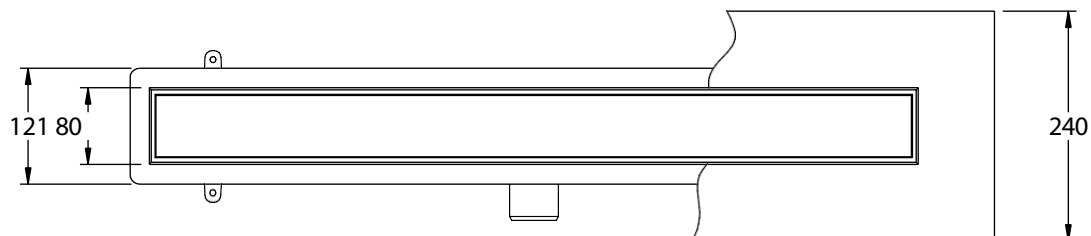

CANAL DE BASE DAKUA+ - CARRÉ

INDEX

1. Données et documentation

2. Utilisez

3. Spécifications

Code	Description	Dimensions (mm)	Poids (kg)	Emballage	Paquet / Palette
POZ93-12600/Q	Base Dakua+ avec grille carrée en inox - 600	78 x 600	1,7	1 pièce.	58 pièces.
POZ93-12700/Q	Base Dakua+ avec grille carrée en inox - 700	78 x 700	1,9	1 pièce.	54 pièces.
POZ93-12800/Q	Base Dakua+ avec grille carrée en inox - 800	78 x 800	2,1	1 pièce.	48 pièces.
POZ93-12900/Q	Base Dakua+ avec grille carrée en inox - 900	78 x 900	2,3	1 pièce.	36 pièces.

1. DONNÉES ET DOCUMENTATION

DESCRIPTION

La ligne Dakua+ Base Square, est un caniveau de douche au design moderne et à la fonctionnalité parfaite, réalisé en ABS pour le corps du caniveau monobloc, le siphon et les pieds de positionnement.

Le corps du canal contient un siphon, un panier amovible et un joint amovible qui peut être tourné à 360°. Le débit d'évacuation de l'eau est élevé (44 l/min), bien que les hauteurs soient réduites. Le kit est complet, prêt à être installé, et comprend également une feuille de polyester imperméable prédécoupée et moulée sur le bord du caniveau pour éviter les infiltrations sous le plancher.

2. UTILISER

Au sol, pour récupérer les eaux usées des douches, en s'intégrant au sol et en améliorant l'esthétique de la surface.

CANAL DE BASE DAKUA+ - CARRÉ

3. ÉLÉMENTS DE SPÉCIFICATION

Entrée	Description	Unité	Prix
Dak.D.POZ93.12xxx/Q	Fourniture et pose d'une gouttière monobloc en ABS avec grille carrée en acier inoxydable et cadre étanche Dimensions 78 x 600/700/800/900 mm. Disponible en gris clair. Monobloc en ABS, grille en acier inoxydable et cadre en polyester imperméable. Utilisé pour la collecte des eaux usées des douches.	pc.	