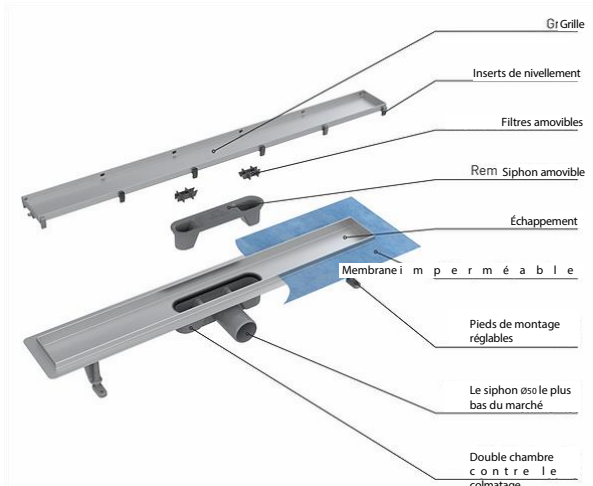

CANAL DE BASE DAKUA+ - CARRÉ

INDEX

1. Données et documentation

2. Utilisez

3. Spécifications

Code	Description	Dimensions (mm)	Poids (kg)	Emballage	Paquet / Palette
POZ93-12600/Q	Base Dakua+ avec grille carrée en inox - 600	78 x 600	1,7	1 pièce.	58 pièces.
POZ93-12700/Q	Base Dakua+ avec grille carrée en inox - 700	78 x 700	1,9	1 pièce.	54 pièces.
POZ93-12800/Q	Base Dakua+ avec grille carrée en inox - 800	78 x 800	2,1	1 pièce.	48 pièces.
POZ93-12900/Q	Base Dakua+ avec grille carrée en inox - 900	78 x 900	2,3	1 pièce.	36 pièces.

1. DONNÉES ET DOCUMENTATION

DESCRIPTION

La ligne Dakua+ Base Square, est un caniveau de douche au design moderne et à la fonctionnalité parfaite, réalisé en ABS pour le corps du caniveau monobloc, le siphon et les pieds de positionnement.

Le corps du canal contient un siphon, un panier amovible et un joint amovible qui peut être tourné à 360°. Le débit d'évacuation de l'eau est élevé (44 l/min), bien que les hauteurs soient réduites. Le kit est complet, prêt à être installé, et comprend également une feuille de polyester imperméable prédécoupée et moulée sur le bord du caniveau pour éviter les infiltrations sous le plancher.

2. UTILISER

Au sol, pour récupérer les eaux usées des douches, en s'intégrant au sol et en améliorant l'esthétique de la surface.

CANAL DE BASE DAKUA+ - CARRÉ

3. ÉLÉMENTS DE SPÉCIFICATION

Entrée	Description	Unité	Prix
Dak.D.POZ93.12xxx/Q	Fourniture et pose d'une gouttière monobloc en ABS avec grille carrée en acier inoxydable et cadre étanche Dimensions 78 x 600/700/800/900 mm. Disponible en gris clair. Monobloc en ABS, grille en acier inoxydable et cadre en polyester imperméable. Utilisé pour la collecte des eaux usées des douches.	pc.	