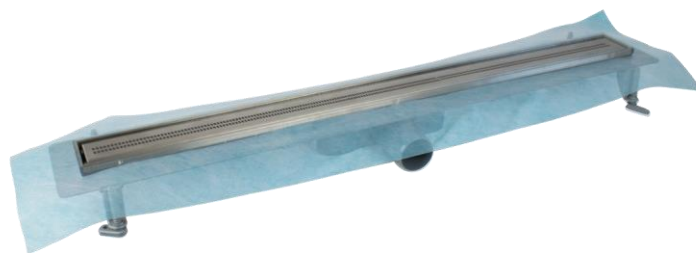

CANAL DE BASE DAKUA+ - CARRÉ

INDEX

1. Données et documentation

2. Utilisez

3. Spécifications

Code	Description	Dimensions (mm)	Poids (kg)	Emballage	Paquet / Palette
POZ93-12600/Q	Base Dakua+ avec grille carrée en inox - 600	78 x 600	1,7	1 pièce.	58 pièces.
POZ93-12700/Q	Base Dakua+ avec grille carrée en inox - 700	78 x 700	1,9	1 pièce.	54 pièces.
POZ93-12800/Q	Base Dakua+ avec grille carrée en inox - 800	78 x 800	2,1	1 pièce.	48 pièces.
POZ93-12900/Q	Base Dakua+ avec grille carrée en inox - 900	78 x 900	2,3	1 pièce.	36 pièces.

1. DONNÉES ET DOCUMENTATION

DESCRIPTION

La ligne Dakua+ Base Square, est un caniveau de douche au design moderne et à la fonctionnalité parfaite, réalisé en ABS pour le corps du caniveau monobloc, le siphon et les pieds de positionnement.

Le corps du canal contient un siphon, un panier amovible et un joint amovible qui peut être tourné à 360°. Le débit d'évacuation de l'eau est élevé (44 l/min), bien que les hauteurs soient réduites. Le kit est complet, prêt à être installé, et comprend également une feuille de polyester imperméable prédécoupée et moulée sur le bord du caniveau pour éviter les infiltrations sous le plancher.

2. UTILISER

Au sol, pour récupérer les eaux usées des douches, en s'intégrant au sol et en améliorant l'esthétique de la surface.

CANAL DE BASE DAKUA+ - CARRÉ

3. ÉLÉMENTS DE SPÉCIFICATION

Entrée	Description	Unité	Prix
Dak.D.POZ93.12xxx/Q	Fourniture et pose d'une gouttière monobloc en ABS avec grille carrée en acier inoxydable et cadre étanche Dimensions 78 x 600/700/800/900 mm. Disponible en gris clair. Monobloc en ABS, grille en acier inoxydable et cadre en polyester imperméable. Utilisé pour la collecte des eaux usées des douches.	pc.	