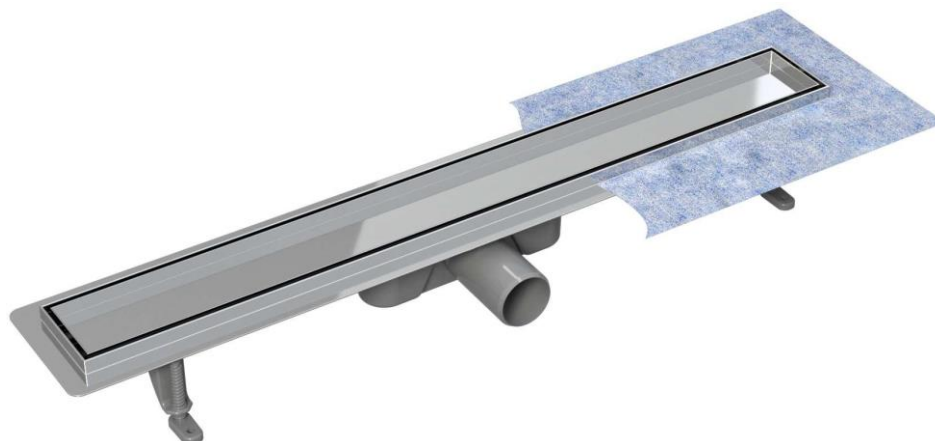

CANAL DE BASE DAKUA+ - CARRÉ

INDEX

1. Données et documentation

2. Utilisez

3. Spécifications

Code	Description	Dimensions (mm)	Poids (kg)	Emballage	Paquet / Palette
POZ93-12600/Q	Base Dakua+ avec grille carrée en inox - 600	78 x 600	1,7	1 pièce.	58 pièces.
POZ93-12700/Q	Base Dakua+ avec grille carrée en inox - 700	78 x 700	1,9	1 pièce.	54 pièces.
POZ93-12800/Q	Base Dakua+ avec grille carrée en inox - 800	78 x 800	2,1	1 pièce.	48 pièces.
POZ93-12900/Q	Base Dakua+ avec grille carrée en inox - 900	78 x 900	2,3	1 pièce.	36 pièces.

1. DONNÉES ET DOCUMENTATION

DESCRIPTION

La ligne Dakua+ Base Square, est un caniveau de douche au design moderne et à la fonctionnalité parfaite, réalisé en ABS pour le corps du caniveau monobloc, le siphon et les pieds de positionnement.

Le corps du canal contient un siphon, un panier amovible et un joint amovible qui peut être tourné à 360°. Le débit d'évacuation de l'eau est élevé (44 l/min), bien que les hauteurs soient réduites. Le kit est complet, prêt à être installé, et comprend également une feuille de polyester imperméable prédécoupée et moulée sur le bord du caniveau pour éviter les infiltrations sous le plancher.

2. UTILISER

Au sol, pour récupérer les eaux usées des douches, en s'intégrant au sol et en améliorant l'esthétique de la surface.

CANAL DE BASE DAKUA+ - CARRÉ

3. ÉLÉMENTS DE SPÉCIFICATION

Entrée	Description	Unité	Prix
Dak.D.POZ93.12xxx/Q	Fourniture et pose d'une gouttière monobloc en ABS avec grille carrée en acier inoxydable et cadre étanche Dimensions 78 x 600/700/800/900 mm. Disponible en gris clair. Monobloc en ABS, grille en acier inoxydable et cadre en polyester imperméable. Utilisé pour la collecte des eaux usées des douches.	pc.	