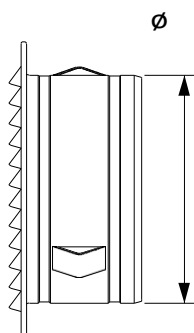

GRILLE FIXE RONDE PRÉ- PEINTE BLANCHE

ALUMINIUM

INDEX

1. Données et documentation
2. Utilisez
3. Spécifications

1. DONNÉES ET DOCUMENTATION

Code	Description	Dimensions (mm)	Poids	Paquet / Palette
UNI20-6080PB	Grille fixe ronde en aluminium prélaqué blanc	entrée 80	0,044 kg/pc.	24 pcs. / 1 536 pcs.
UNI20-6100PB	Grille fixe ronde en aluminium prélaqué blanc	entrée 100	0,070 kg/pc.	24 pièces / 1 152 pièces
UNI20-6120PB	Grille fixe ronde en aluminium prélaqué blanc	entrée 120	0,098 kg/pc.	24 pcs. / 792 pcs.
UNI20-6140PB	Grille fixe ronde en aluminium prélaqué blanc	entrée 140	0,150 kg/pc.	24 pcs. / 504 pcs.
UNI20-6150PB	Grille fixe ronde en aluminium prélaqué blanc	entrée 150	0,150 kg/pc.	24 pcs. / 504 pcs.
UNI20-6160PB	Grille fixe ronde en aluminium prélaqué blanc	entrée 160	0,150 kg/pc.	24 pcs. / 504 pcs.
UNI20-6200PB	Grille fixe ronde en aluminium prélaqué blanc	entrée 200	0,240 kg/pc.	24 pcs. / 288 pcs.

MATÉRIEL

Fabriqué en aluminium, prélaqué en blanc, il est particulièrement résistant aux intempéries.

Code	Dimensions (mm)	Passage d'air (cm3)
UNI20-6080PB	80	29,41
UNI20-6100PB	100	37,28
UNI20-6120PB	120	56,39
UNI20-6140PB	140	77,56
UNI20-6150PB	150	77,56
UNI20-6160PB	160	94,62
UNI20-6200PB	200	150,22