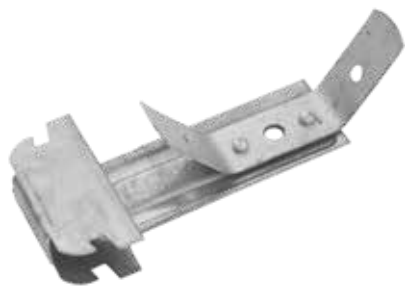

CROCHET AVEC

RESSORT

INDEX

1. Données et documentation
2. Utilisez
3. Spécifications

1. DONNÉES ET DOCUMENTATION

Code	Description	Dimensions (mm)	Poids	Couleur	Paquet / Palette
GAN01-5106A	Crochet avec ressort - bord arrondi	50 x 27	0,033 kg/pc.	-	100 pièces / - pièces
GAN01-5106S	Crochet avec ressort - bord aplati	50 x 27	0,036 kg/pc.	-	100 pièces / - pièces

MATÉRIEL Fabriqué en tôle d'acier galvanisé.

2. UTILISER

Utilisé pour fixer les pendentifs de support à la dalle de plancher. Bord arrondi ou aplati

3. ÉLÉMENTS DE SPÉCIFICATION

Entrée	Description	Unité	Prix
Dak.B.GAN01.5106x	Fourniture et pose de Crochet, dimensions 50 x 27 mm, pour barres de fixation, complet de ressort pour pendentif. Emballé dans des boîtes. Fabriqué en tôle d'acier galvanisé. Utilisé pour bloquer les profilés de support des barres de plafond à l'intersection et la fixation simultanée aux suspensions de support de plafond. Bord arrondi ou aplati		
Dak.B.GAN01.5106A	50 x 27 mm - Bord arrondi.....	cf.	-