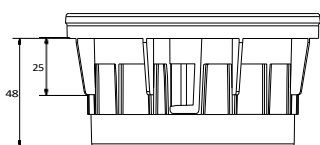

# EXTENSIONS POUR ARKIMEDES 35-60 ET PASSE-FIL ANTI-BRUIT

Code	Description	Dimensions (mm)	Poids	Paquet / Palette
TER09-1143/P25	ARKIMEDE - Extension 25 mm	25 - Ø 112 mm	0,044 kg/pc.	30 pcs. / 2,160 pcs.
TER09-1143/P50	ARKIMEDE - Extension 50 mm	50 - Ø 112 mm	0,072 kg/pc.	30 pièces / 1 620 pièces
TER09-1143/P100	ARKIMEDE - Extension 100 mm	100 - Ø 112 mm	0,16 kg/pc.	30 pièces / 1 200 pièces
TER09-1143/E	Caoutchouc de protection contre le bruit pour ARKIMEDE	Ø 112 mm - 2 mm d'épaisseur	0,018 kg/pc.	180 pièces / 16 200 pièces