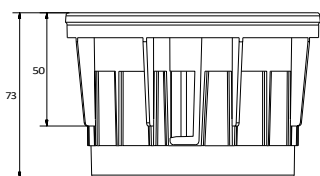

# EXTENSIONS POUR ARKIMEDES 35-60 ET PASSE-FIL ANTI-BRUIT

Code	Description	Dimensions (mm)	Poids	Paquet / Palette
TER09-1143/P25	ARKIMEDE - Extension 25 mm	25 - Ø 112 mm	0,044 kg/pc.	30 pcs. / 2,160 pcs.
TER09-1143/P50	ARKIMEDE - Extension 50 mm	50 - Ø 112 mm	0,072 kg/pc.	30 pièces / 1 620 pièces
TER09-1143/P100	ARKIMEDE - Extension 100 mm	100 - Ø 112 mm	0,16 kg/pc.	30 pièces / 1 200 pièces
TER09-1143/E	Caoutchouc de protection contre le bruit pour ARKIMEDE	Ø 112 mm - 2 mm d'épaisseur	0,018 kg/pc.	180 pièces / 16 200 pièces