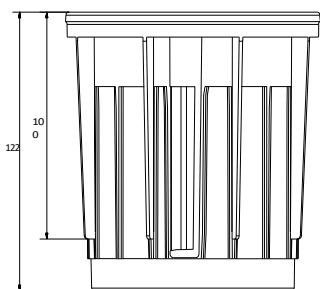

TER09-1143/G