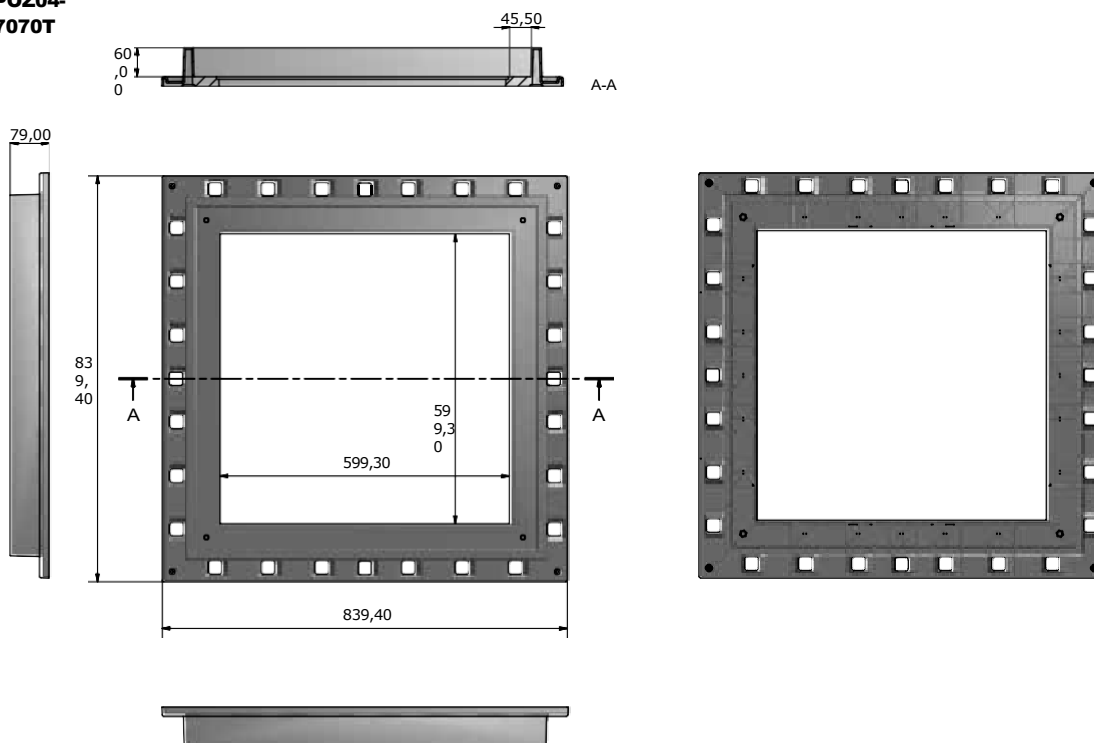

MATÉRIEL

Fabriqué en PP (polypropylène).

	A	B	C	D	E	
POZ04-1395	4	187	39	162	214	mm
POZ04-1393	4	236	39	209	267	mm
POZ04-1396	5	283	41	251	323	mm
POZ04-1394	5	333	42	301	-	mm
POZ04-1397	4	381	44	354	425	mm
POZ04-1399	4	430	48	397	479	mm
POZ04-1398	4	533	53	501	585	mm

CADRE

POZ04-7070T

2. UTILISER

Utilisé en combinaison avec les couvercles et les grilles sur les regards en brique et/ou en béton installés ou déjà existants.

3. ÉLÉMENTS DE SPÉCIFICATION

Entrée	Description	U.M.	Prix
Dak.D.POZ04.139x	Fourniture et pose d'un cadre à combiner avec des couvercles et des grilles pour les trous d'homme. Disponible dans les dimensions de 200 x 200 à 700 x 700 mm en couleur grise. Fabriqué en PP (polypropylène). Utilisé en combinaison avec des couvercles et des grilles sur des regards en brique et/ou en béton en place ou déjà existants.		
Dak.D.POZ04.1395	Dimensions 200 x 200 mm.....	pc.	-
Dak.D.POZ04.1393	Dimensions 250 x 250 mm.....	pc.	-
Dak.D.POZ04.1396	Dimensions 300 x 300 mm.....	pc.	-
Dak.D.POZ04.1394	Dimensions 350 x 350 mm.....	pc.	-
Dak.D.POZ04.1397	Dimensions 400 x 400 mm.....	pc.	-
Dak.D.POZ04.1399	Dimensions 450 x 450 mm.....	pc.	-
Dak.D.POZ04.1398	Dimensions 550 x 550 mm.....	pc.	-
Dak.D.POZ04.7070T	Dimensions 700 x 700 mm.....	pc.	-