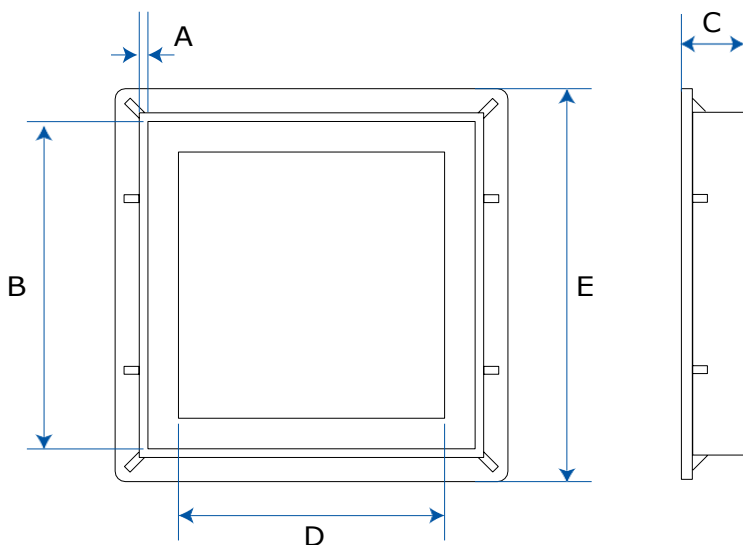

MATÉRIEL

Fabriqué en PP (polypropylène).

	A	B	C	D	E	
POZ04-1395	4	187	39	162	214	mm
POZ04-1393	4	236	39	209	267	mm
POZ04-1396	5	283	41	251	323	mm
POZ04-1394	5	333	42	301	-	mm
POZ04-1397	4	381	44	354	425	mm
POZ04-1399	4	430	48	397	479	mm
POZ04-1398	4	533	53	501	585	mm