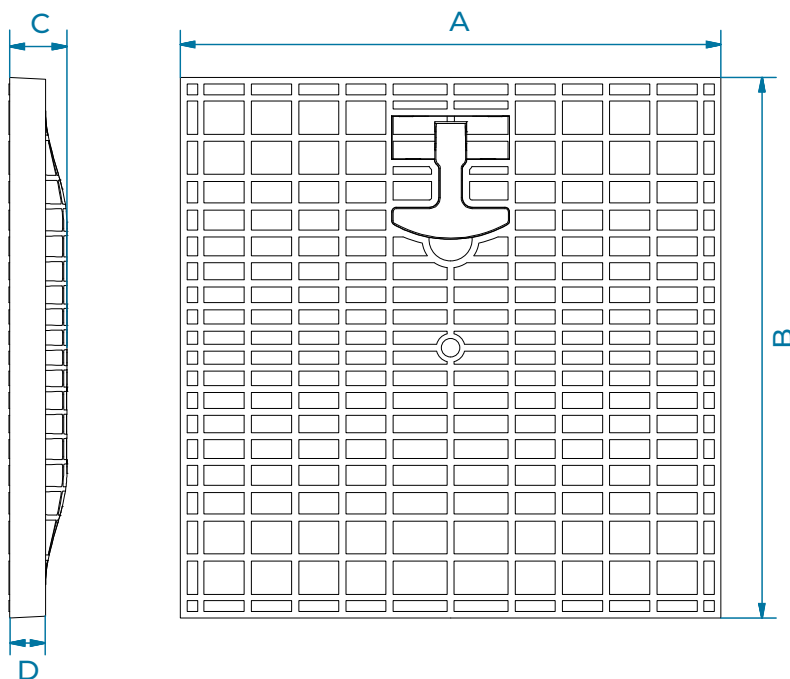

MATERIALE

Realizzata in PP (polipropilene).

	A	B	C	D	PESO KG
POZ02-1348M	185	185	27	20	0,425
POZ02-1358M	282	282	37	21	1,200
POZ02-1368M	378	378	48	25	2,450
POZ02-1378AM	530	530	63	34	7,800
POZ02-1348VM	185	185	27	20	0,425
POZ02-1358VM	282	282	37	21	1,200
POZ02-1368VM	378	378	48	25	2,450
POZ02-1378VM	530	530	63	34	7,800