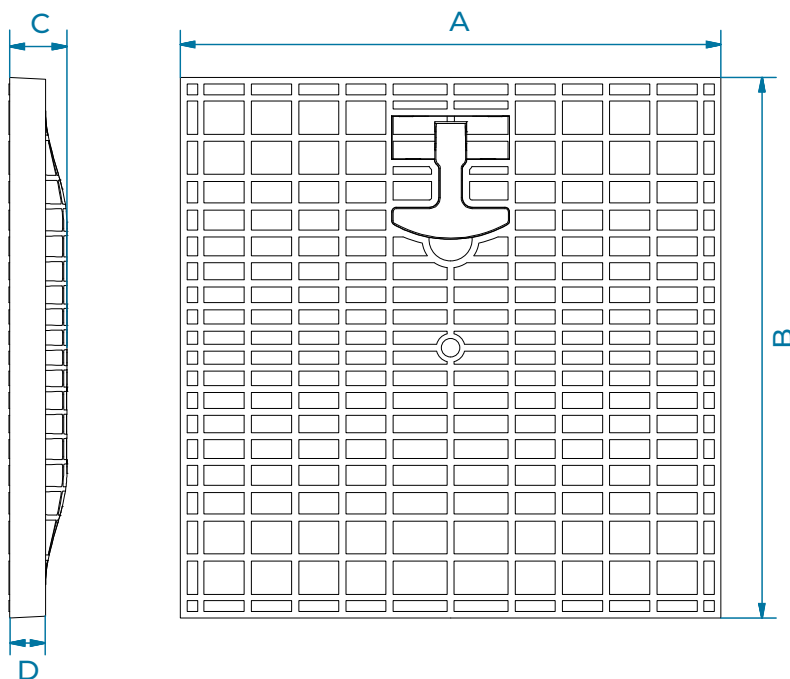

MATERIALE

Realizzata in PP (polipropilene).

	A	B	C	D	PESO KG
POZ03-1347M	185	185	27	20	0,375
POZ03-1357M	282	282	37	21	1,025
POZ03-1367M	378	378	48	25	2,000
POZ03-1377AM	530	530	63	34	6,755
POZ03-1347VM	185	185	27	20	0,493
POZ03-1357VM	282	282	37	21	1,343
POZ03-1367VM	378	378	48	25	2,984
POZ03-1377VM	530	530	63	34	7,560