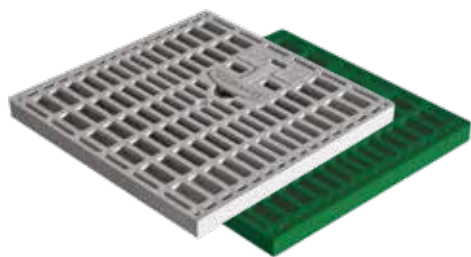

# GRIGLIA CON MANIGLIA

## 1. DATI E DOCUMENTAZIONE

Codice	Descrizione	Misure (mm)	Peso	Colore	Pkg. / Pallet
POZ03-1347M	Griglia con maniglia	200 x 200	0,375 kg/pz.	Grigio	1 pz. / 1.080 pz.
POZ03-1357M	Griglia con maniglia	300 x 300	1,025 kg/pz.	Grigio	1 pz. / 480 pz.
POZ03-1367M	Griglia con maniglia	400 x 400	2,000 kg/pz.	Grigio	1 pz. / 225 pz.
POZ03-1377AM	Griglia con maniglia	550 x 550	6,755 kg/pz.	Grigio	1 pz. / 68 pz.
POZ03-1347VM	Griglia verde con maniglia	200 x 200	0,493 kg/pz.	Verde	1 pz. / 1.080 pz.
POZ03-1357VM	Griglia verde con maniglia	300 x 300	1,343 kg/pz.	Verde	1 pz. / 480 pz.
POZ03-1367VM	Griglia verde con maniglia	400 x 400	2,984 kg/pz.	Verde	1 pz. / 225 pz.
POZ03-1377VM	Griglia verde con maniglia	550 x 550	7,560 kg/pz.	Verde	1 pz. / 68 pz.

## 2. UTILIZZO

Utilizzata a coronamento del pozzetto per consentire il drenaggio delle acque meteoriche o da lavaggio.

## 3. VOCI DI CAPITOLATO

Voce	Descrizione	U.M.	Prezzo
<b>Dak.D.POZ03.13x7xM</b>	Fornitura e posa in opera di Griglia con maniglia incorporata per facilitarne il sollevamento. La maniglia, in caso di rottura o danneggiamento può essere sostituita. Disponibile nelle dimensioni da 200 x 200 fino a 550 x 550 mm, nel colore grigio e nel colore verde. Realizzato in PP (polipropilene). Utilizzato a coronamento del pozzetto per garantirne l'ispezionabilità.		
<b>Dak.D.POZ03.1347M</b>	Dimensioni 200 x 200 mm.....	pz.	-
<b>Dak.D.POZ03.1357M</b>	Dimensioni 300 x 300 mm.....	pz.	-
<b>Dak.D.POZ03.1367M</b>	Dimensioni 400 x 400 mm.....	pz.	-
<b>Dak.D.POZ03.1377AM</b>	Dimensioni 550 x 550 mm.....	pz.	-
<b>Dak.D.POZ03.1347VM</b>	Dimensioni 200 x 200 mm.....	pz.	-
<b>Dak.D.POZ03.1357VM</b>	Dimensioni 300 x 300 mm.....	pz.	-
<b>Dak.D.POZ03.1367VM</b>	Dimensioni 400 x 400 mm.....	pz.	-
<b>Dak.D.POZ03.1377VM</b>	Dimensioni 550 x 550 mm.....	pz.	-