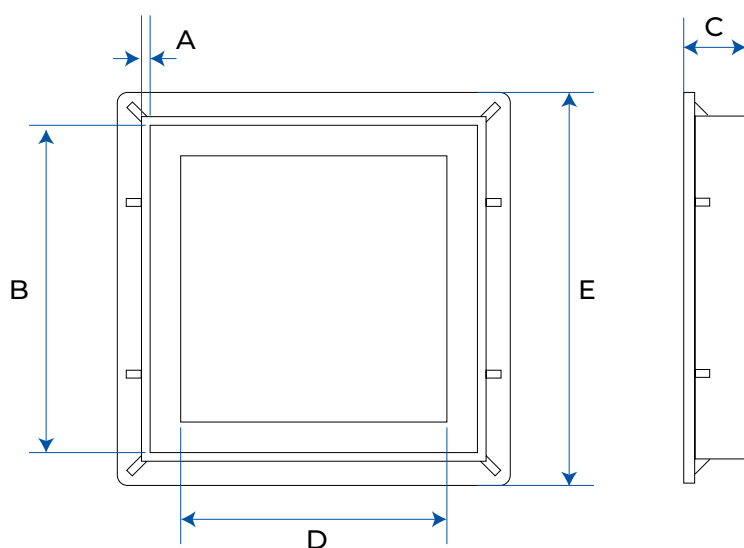

MATERIALE

Realizzata in PP (polipropilene).

	A	B	C	D	E	
POZ04-1395V	4	187	39	162	214	mm
POZ04-1393V	4	236	39	209	267	mm
POZ04-1396V	5	283	41	251	323	mm
POZ04-1394V	5	333	42	301	-	mm
POZ04-1397V	4	381	44	354	425	mm
POZ04-1399V	4	430	48	397	479	mm
POZ04-1398V	4	533	53	501	585	mm

TELAIO VERDE

2. UTILIZZO

Utilizzato in abbinamento a coperchi e griglie su pozzetti in mattoni e/o in cemento posti in opera o già esistenti.

3. VOCI DI CAPITOLATO

Voce	Descrizione	U.M.	Prezzo
Dak.D.POZ04.139xV	Fornitura e posa in opera di telaio che viene abbinato ai Coperchi e Griglie a coronamento dei pozzetti. Disponibile nelle dimensioni dal 200 x 200 al 550 x 550 mm nel colore verde. Realizzato in PP (polipropilene). Utilizzato in abbinamento a coperchi e griglie su pozzetti in mattoni e/o in cemento posti in opera o già esistenti.		
Dak.D.POZ04.1395V	Dimensioni 200 x 200 mm - Verde.....	pz.	-
Dak.D.POZ04.1393V	Dimensioni 250 x 250 mm - Verde.....	pz.	-
Dak.D.POZ04.1396V	Dimensioni 300 x 300 mm - Verde.....	pz.	-
Dak.D.POZ04.1394V	Dimensioni 350 x 350 mm - Verde.....	pz.	-
Dak.D.POZ04.1397V	Dimensioni 400 x 400 mm - Verde.....	pz.	-
Dak.D.POZ04.1399V	Dimensioni 450 x 450 mm - Verde.....	pz.	-
Dak.D.POZ04.1398V	Dimensioni 550 x 550 mm - Verde.....	pz.	-