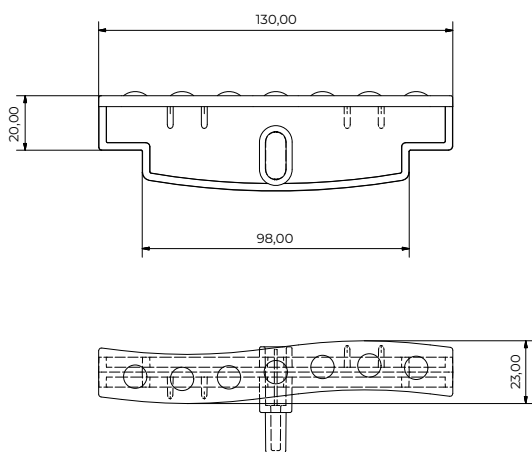

MATERIALE

Realizzata in PP (polipropilene).

POZ90-1351PMx