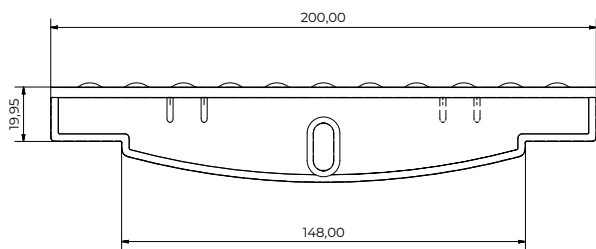

GRIGLIA SNAKE