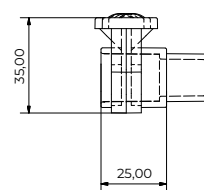

GRIGLIA SNAKE

INDICE

1. Dati e documentazione
2. Utilizzo
3. Voci di capitolato

1. DATI E DOCUMENTAZIONE

Codice	Descrizione	Misure (mm)	Peso	Colore	Pkg. / Pallet
POZ90-1351PMBB	Griglia Snake 130	130 x 20 x 500	0,490 kg/pz.	Bianca	15 pz. / 240 pz.
POZ90-1351PMA	Griglia Snake 130	130 x 20 x 500	0,490 kg/pz.	Azzurra	15 pz. / 240 pz.
POZ90-1361PMBB	Griglia Snake 200	200 x 20 x 500	0,700 kg/pz.	Bianca	10 pz. / 160 pz.
POZ90-1361PMA	Griglia Snake 200	200 x 20 x 500	0,700 kg/pz.	Azzurra	10 pz. / 160 pz.
POZ95-1322	Profilo modellabile per Griglia Snake	2.500	0,100 Kg/m	Bianco	50 m / 1.500 m

MATERIALE

Realizzata in PP (polipropilene).

POZ90-1351PMx