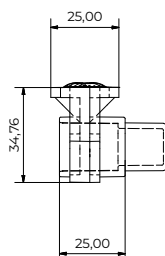

GRIGLIA SNAKE