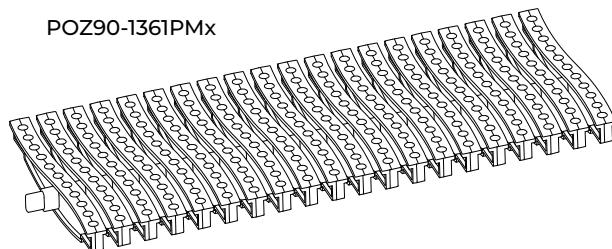

## 1. DATI E DOCUMENTAZIONE

Codice	Descrizione	Misure (mm)	Peso	Colore	Pkg. / Pallet
POZ90-1351PMBB	Griglia Snake 130	130 x 20 x 500	0,490 kg/pz.	Bianca	15 pz. / 240 pz.
POZ90-1351PMA	Griglia Snake 130	130 x 20 x 500	0,490 kg/pz.	Azzurra	15 pz. / 240 pz.
POZ90-1361PMBB	Griglia Snake 200	200 x 20 x 500	0,700 kg/pz.	Bianca	10 pz. / 160 pz.
POZ90-1361PMA	Griglia Snake 200	200 x 20 x 500	0,700 kg/pz.	Azzurra	10 pz. / 160 pz.
POZ95-1322	Profilo modellabile per Griglia Snake	2.500	0,100 Kg/m	Bianco	50 m / 1.500 m

### MATERIALE

Realizzata in PP (polipropilene).

POZ90-1351PMx

## 2. UTILIZZO

Utilizzata ai bordi di piscine per consentire, sia un deflusso volutamente rallentato dell'acqua che un'impronta idonea al passaggio pedonale.

## 3. VOCI DI CAPITOLATO

Voce	Descrizione	Unità	Prezzo
<b>Dak.D.POZ90.13x1PMx</b>	Fornitura e posa in opera di griglia modulare e orientabile con un deflusso volutamente rallentato dell'acqua ed un'impronta idonea al passaggio pedonale. Gli elementi che la compongono sono intercambiabili e permettono grazie alla bocciardatura una superficie antisdrucciolo. La griglia è composta da 20 moduli per ottenere 500 mm. Dimensioni 130 x 20 x 500 o 200 x 20 x 500 mm. Disponibile nel colore bianco o azzurro. Il profilo per Griglia Snake può essere modellato, a seconda delle vostre necessità, utilizzando il calore (solo per misura 200 mm). Realizzata in PP (polipropilene). Utilizzata ai bordi di piscine per consentire, sia un deflusso volutamente rallentato dell'acqua che un'impronta idonea al passaggio pedonale.		
<b>Dak.D.POZ90.1351PMBB</b>	Bianco - 130.....	pz.	-
<b>Dak.D.POZ90.1351PMA</b>	Azzurro - 130.....	pz.	-
<b>Dak.D.POZ90.1361PMBB</b>	Bianco - 200.....	pz.	-
<b>Dak.D.POZ90.1361PMA</b>	Azzurro - 200.....	pz.	-