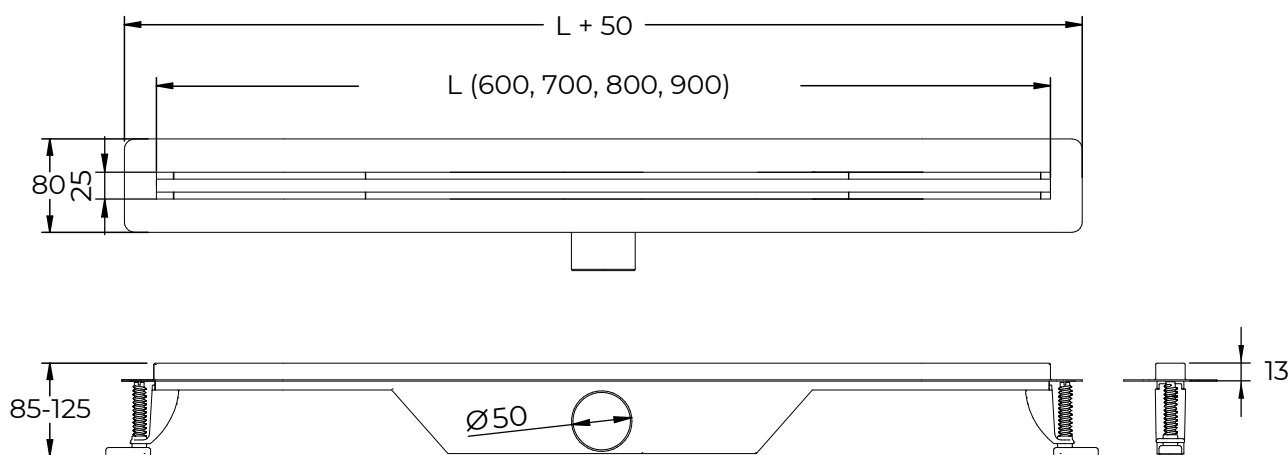

MATERIALE

Corpo canale e Griglia interamente in Acciaio Inox AISI 304, blocco sifone con guarnizione e cestello in ABS e telo presagomato in poliestere impermeabile.