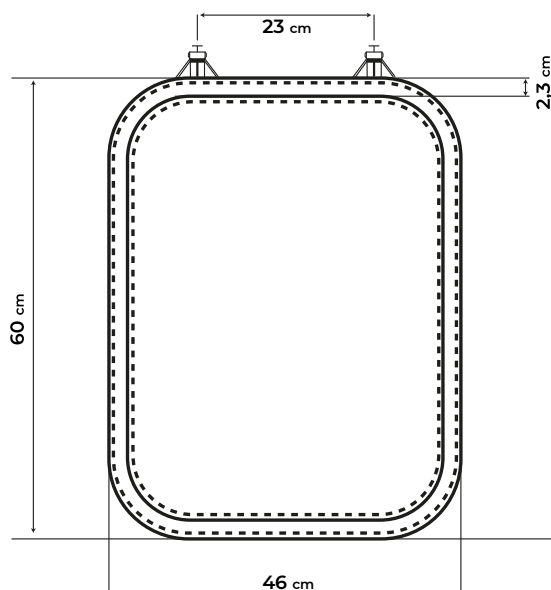

# RICAMBIO CUPOLA PER LUCERNARIO IN LAMIERA

## 1. DATI E DOCUMENTAZIONE

Codice	Descrizione	Misure (mm)	Peso	Pkg / Pallet
LUC29-1025	Ricambio Cupola per Lucernario	600 x 460	1,50 kg/pz.	1 pz. / 50 pz.

**MATERIALE** Realizzato in polycarbonato.