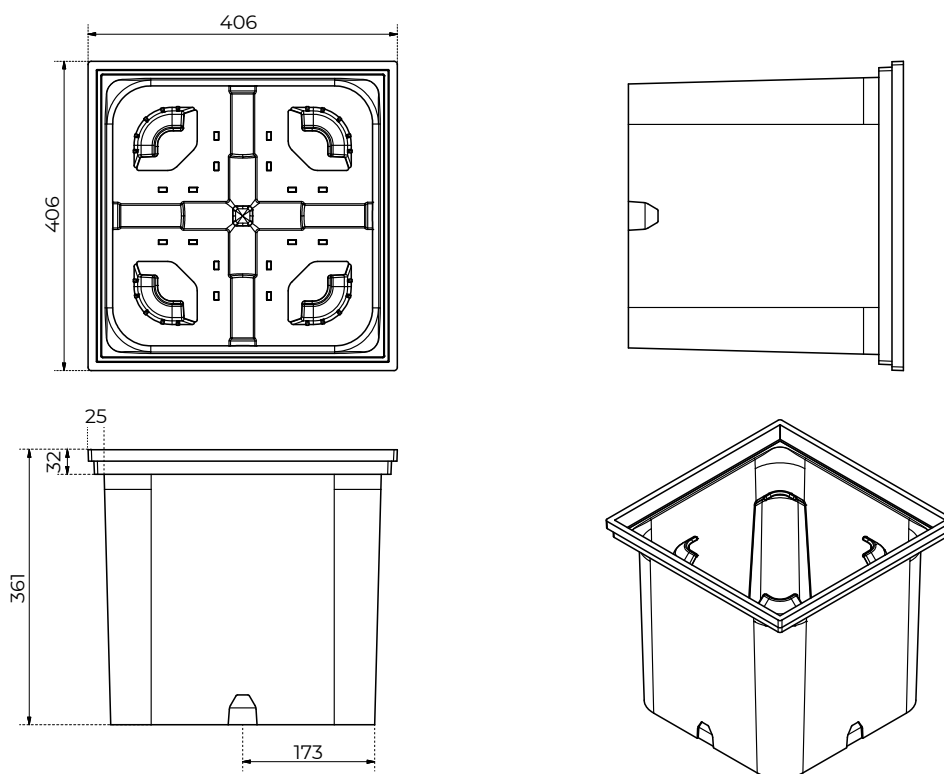

PIPE CUBE

INDICE

1. Dati e documentazione
2. Descrizione
3. Utilizzo
4. Voci di capitolato

1. DATI E DOCUMENTAZIONE

Codice	Descrizione	Misure (mm)	Peso	Pkg. / Pallet
POZ01-1374A	Pozzetto verde 400 x 400 predisposto per tubo di irrigazione	400 x 400 x 360	4,00 kg/pz.	1 pz. / 30 pz.

MATERIALE

Realizzato in PE-HD (polietilene alta densità) e PP (polipropilene).

PIPE CUBE

2. DESCRIZIONE

Pozzetto verde da giardino dimensioni 400 x 400 x 360 mm, predisposto per l'alloggiamento di un tubo di irrigazione e sistema di collegamento (non inclusi).
Compatibile con coperchi 40 x 40 plus e con maniglia.

3. UTILIZZO

Perfetta soluzione da giardino per l'alloggiamento del tubo di irrigazione

Coperchio acquistabile separatamente, tubo e rubinetto da giardino non fornito.

4. VOCI DI CAPITOLATO

Voce	Descrizione	Unità	Prezzo
Dak.O.POZ01.1374A	Fornitura e posa in opera di pozzetto PIPE CUBE da giardino, colore verde. Misura 400 x 400 x 360 mm, con predisposizione a sistema di irrigazione. Predisposizione interna al riavvolgimento tubo flessibile. Realizzato in PP (polipropilene). Da incasso a terra, alloggia il sistema con cui irrigare il giardino evitando l'utilizzo di cestelli e tubi flessibili. Dimensioni 400 x 400 x 360 mm.....	pz.	-