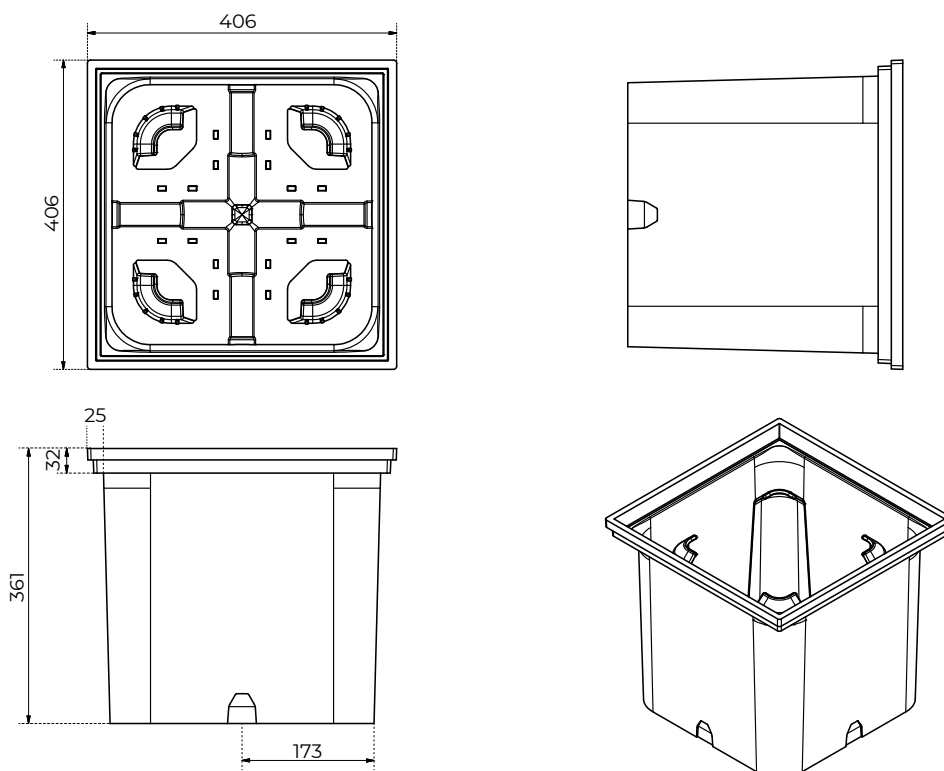

PIPE CUBE

INDICE

1. Dati e documentazione
2. Utilizzo
3. Voci di capitolato

1. DATI E DOCUMENTAZIONE

Codice	Descrizione	Misure (mm)	Peso	Pkg. / Pallet
POZ01-1374AT	Pozzetto Incasso Sistema Irrigazioni	400 x 400 x 360	4,00 kg/pz.	1 pz. / 36 pz.

MATERIALE

Realizzato in PE-HD (polietilene alta densità) e PP (polipropilene).

PIPE CUBE

2. UTILIZZO

Da incasso a terra, alloggia il sistema con cui irrigare il giardino evitando l'utilizzo di cestelli e tubi flessibili.

3. VOCI DI CAPITOLATO

Voce	Descrizione	Unità	Prezzo
Dak.O.POZ01.1374AT	Fornitura e posa in opera di pozzetto PIPE CUBE da giardino, colore verde e coperchio con maniglia in PP. Misura 400 x 400 x 360 mm, con sistema di irrigazione integrato removibile. Predisposizione interna al riavvolgimento tubo flessibile. Realizzato in PE-HD (polietilene alta densità) e PP (polipropilene). Da incasso a terra, alloggia il sistema con cui irrigare il giardino evitando l'utilizzo di cestelli e tubi flessibili. Dimensioni 400 x 400 x 360 mm.....	pz.	-