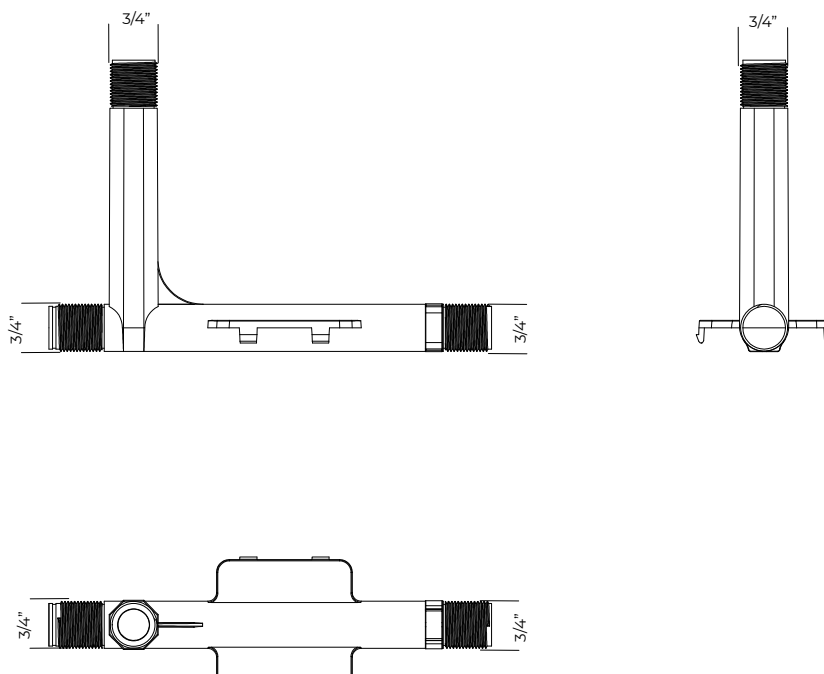

PIPE CUBE

INDICE

1. Dati e documentazione
2. Utilizzo
3. Voci di capitolato

1. DATI E DOCUMENTAZIONE

Codice	Descrizione	Misure (mm)	Peso	Pkg. / Pallet
POZ01-1374AT	Pozzetto Incasso Sistema Irrigazioni	400 x 400 x 360	4,00 kg/pz.	1 pz. / 36 pz.

MATERIALE

Realizzato in PE-HD (polietilene alta densità) e PP (polipropilene).

PIPE CUBE

2. UTILIZZO

Da incasso a terra, alloggia il sistema con cui irrigare il giardino evitando l'utilizzo di cestelli e tubi flessibili.

3. VOCI DI CAPITOLATO

Voce	Descrizione	Unità	Prezzo
Dak.O.POZ01.1374AT	Fornitura e posa in opera di pozzetto PIPE CUBE da giardino, colore verde e coperchio con maniglia in PP. Misura 400 x 400 x 360 mm, con sistema di irrigazione integrato removibile. Predisposizione interna al riavvolgimento tubo flessibile. Realizzato in PE-HD (polietilene alta densità) e PP (polipropilene). Da incasso a terra, alloggia il sistema con cui irrigare il giardino evitando l'utilizzo di cestelli e tubi flessibili. Dimensioni 400 x 400 x 360 mm.....	pz.	-