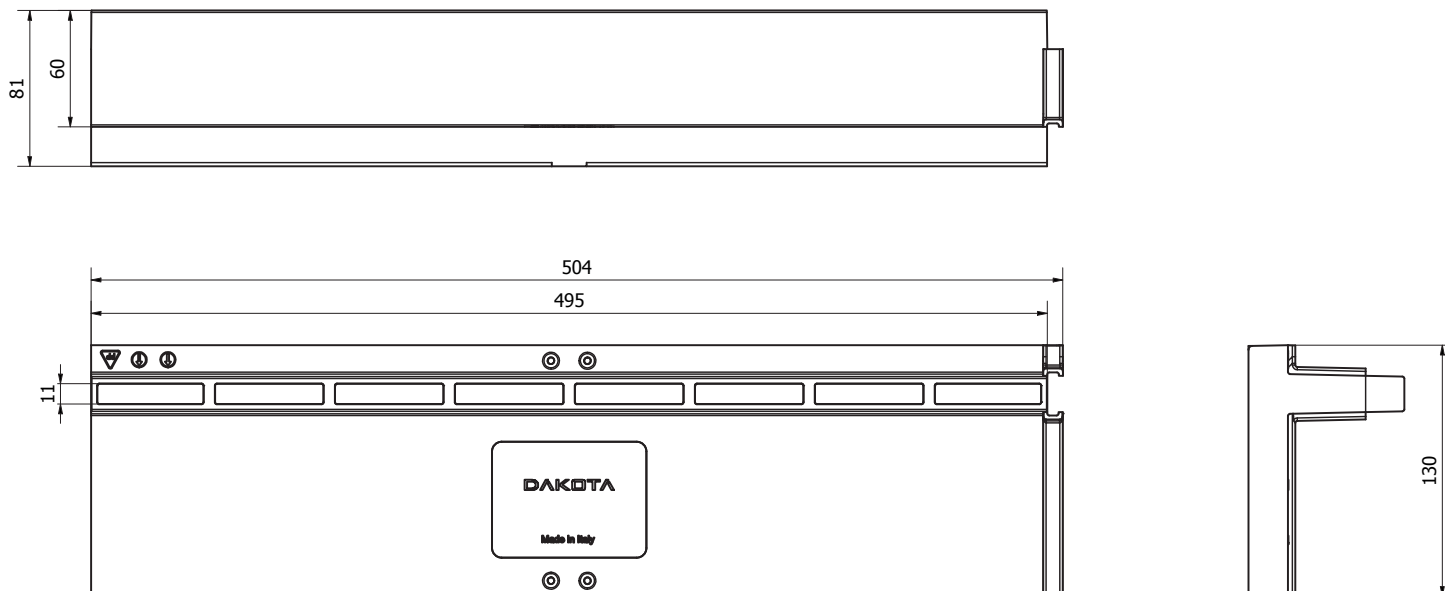

GRIGLIA NERA A FESSURA

INDICE

1. Dati e documentazione
2. Descrizione
3. Utilizzo
4. Voci di capitolato

1. DATI E DOCUMENTAZIONE

Codice	Descrizione	Misure (mm)	Peso	Colore	Pkg. / Pallet
POZ90-1351FN	Griglia a fessura nera	130 x 500	0,445 kg/pz.	Nera	1 pz. / 240 pz.
ZIN05-6755	Sigillo di ispezione per griglia a fessura	250 x 129 x h. 80	0,927 kg/pz.	Acciaio	1 pz. / 2520 pz.

MATERIALE

Griglia realizzata in PP (Polipropilene) e sigillo realizzato in acciaio zincato. Spessore lamiera 10/10.

2. DESCRIZIONE

Griglia a fessura per canaletta. Dimensioni 130 x 80 x 500 mm.
Disponibile nel colore nero.
Sigillo di ispezione a riempimento disponibile nella misura 250 x 129 x h. 80 mm.

GRIGLIA NERA A FESSURA

3. UTILIZZO

La sua forma a fessura garantisce una perfetta integrazione con il terreno e ne suggerisce l'utilizzo in ambienti domestici (case, piscine, giardini, centri sportivi e aree verdi).

4. VOCI DI CAPITOLATO

Voce	Descrizione	Unità	Prezzo
Dak.D.POZ90.1351FN	Fornitura e posa in opera di griglia a fessura in PP per canali Dakota larghezza 130mm Dimensioni 130 x 500 x h.60 mm. Disponibile nel colore nero. Realizzato in PP (polipropilene). La sua forma a fessura garantisce una perfetta integrazione con il terreno e ne suggerisce l'utilizzo in ambienti domestici (case, piscine, giardini, centri sportivi e aree verdi).	pz.	-