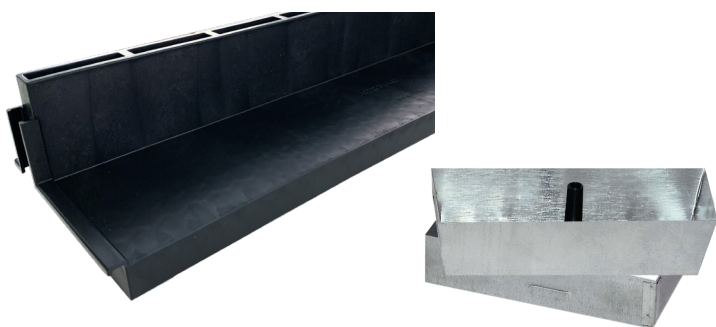

GRIGLIA NERA A FESSURA

INDICE

1. Dati e documentazione
2. Descrizione
3. Utilizzo
4. Voci di capitolato

1. DATI E DOCUMENTAZIONE

Codice	Descrizione	Misure (mm)	Peso	Colore	Pkg. / Pallet
POZ90-1351FN	Griglia a fessura nera	130 x 500	0,445 kg/pz.	Nera	1 pz. / 240 pz.
ZIN05-6755	Sigillo di ispezione per griglia a fessura	250 x 129 x h. 80	0,927 kg/pz.	Acciaio	1 pz. / 2520 pz.

MATERIALE

Griglia realizzata in PP (Polipropilene) e sigillo realizzato in acciaio zincato. Spessore lamiera 10/10.

2. DESCRIZIONE

Griglia a fessura per canaletta. Dimensioni 130 x 80 x 500 mm.
Disponibile nel colore nero.
Sigillo di ispezione a riempimento disponibile nella misura 250 x 129 x h. 80 mm.

GRIGLIA NERA A FESSURA

3. UTILIZZO

La sua forma a fessura garantisce una perfetta integrazione con il terreno e ne suggerisce l'utilizzo in ambienti domestici (case, piscine, giardini, centri sportivi e aree verdi).

4. VOCI DI CAPITOLATO

Voce	Descrizione	Unità	Prezzo
Dak.D.POZ90.1351FN	Fornitura e posa in opera di griglia a fessura in PP per canali Dakota larghezza 130mm Dimensioni 130 x 500 x h.60 mm. Disponibile nel colore nero. Realizzato in PP (polipropilene). La sua forma a fessura garantisce una perfetta integrazione con il terreno e ne suggerisce l'utilizzo in ambienti domestici (case, piscine, giardini, centri sportivi e aree verdi).	pz.	-