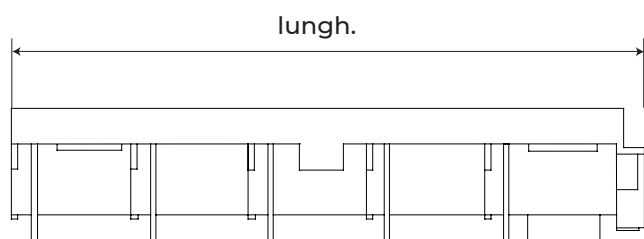

## 1. DATI E DOCUMENTAZIONE

Codice	Descrizione	Misure (mm)	Peso	Colore	Pkg. / Pallet
POZ91-1300A	Pegasus Short 130/40	130 x 40 x 500	0,421 kg/pz.	Grigia	65 pz. / 520 pz.

**MATERIALE** Realizzata in PP (polipropilene).

immagine esemplificativa

	a	a <sub>1</sub>	b	c	d	e	lungh.	$\varnothing$ lat.	$\varnothing$ inf.	
<b>POZ91-1300A</b>	130	104	30	20	137	60	500	-	50/75	mm

## 2. UTILIZZO

Utilizzata per la raccolta ed il drenaggio di acque meteoriche.  
L'abbinamento con la propria gamma di griglie ne permette l'impiego in ambiti prevalentemente pedonali e/o carrabilità leggera.