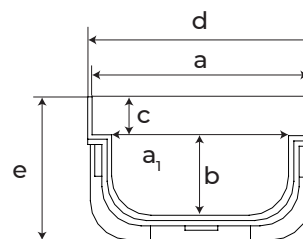

## 1. DATI E DOCUMENTAZIONE

Codice	Descrizione	Misure (mm)	Peso	Colore	Pkg. / Pallet
POZ91-1300A	Pegasus Short 130/40	130 x 40 x 500	0,421 kg/pz.	Grigia	65 pz. / 520 pz.

**MATERIALE** Realizzata in PP (polipropilene).

immagine esemplificativa

	a	a <sub>1</sub>	b	c	d	e	lungh.	$\varnothing$ lat.	$\varnothing$ inf.	
<b>POZ91-1300A</b>	130	104	30	20	137	60	500	-	50/75	mm