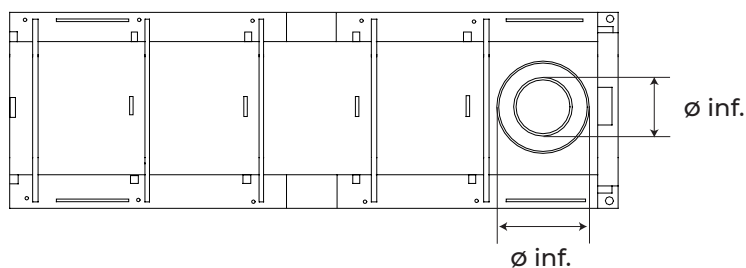

## 1. DATI E DOCUMENTAZIONE

Codice	Descrizione	Misure (mm)	Peso	Colore	Pkg. / Pallet
POZ91-1300A	Pegasus Short 130/40	130 x 40 x 500	0,421 kg/pz.	Grigia	65 pz. / 520 pz.

**MATERIALE** Realizzata in PP (polipropilene).

immagine esemplificativa

	a	a <sub>1</sub>	b	c	d	e	lungh.	$\varnothing$ lat.	$\varnothing$ inf.	
<b>POZ91-1300A</b>	130	104	30	20	137	60	500	-	50/75	mm