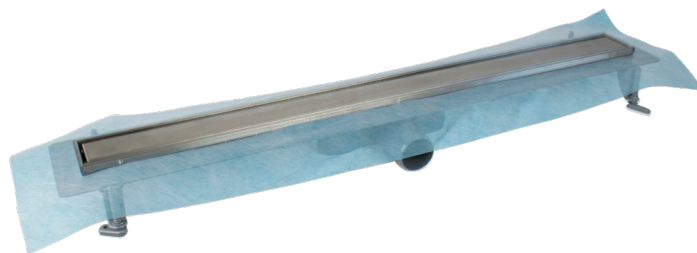

CANALETTE DAKUA+ BASE - DUO

INDICE

1. Dati e documentazione

2. Utilizzo

3. Voci di capitolato

Codice	Descrizione	Misure (mm)	Peso (kg)	Confezione	Pkg / Pallet
POZ93-12600/D	Dakua+ Base con Griglia Inox Duo - 600	78 x 600	1,7	1 pz.	58 pz.
POZ93-12700/D	Dakua+ Base con Griglia Inox Duo - 700	78 x 700	1,9	1 pz.	54 pz.
POZ93-12800/D	Dakua+ Base con Griglia Inox Duo - 800	78 x 800	2,1	1 pz.	48 pz.
POZ93-12900/D	Dakua+ Base con Griglia Inox Duo - 900	78 x 900	2,3	1 pz.	36 pz.

1. DATI E DOCUMENTAZIONE

DESCRIZIONE

La Linea Dakua+ Base Duo, è una canaletta doccia realizzata con un design moderno dalla perfetta funzionalità, in ABS per quanto riguarda il monoblocco del corpo canale, sifone e piedini di posizionamento.

Il corpo canale contiene un sifone, un cestello estraibile e una guarnizione removibile orientabile a 360°. Alta è la portata di scarico delle acque (44 l/min), seppur con altezze ribassate. La griglia DUO è reversibile, può essere usata con la finitura in acciaio inox oppure girandola può ospitare al suo interno la pavimentazione. Il kit è completo, pronto per l'installazione e comprende anche un telo in poliestere impermeabile pretagliato e sagomato al bordo canale contro le infiltrazioni sotto pavimento.

MATERIALE

Griglia in Acciaio Inox AISI 316, corpo canale, bicchiere sifonato anti-odore ispezionabile (per la pulizia) con guarnizione in gomma EPDM e cestello raccogli capelli in ABS, telo in poliestere impermeabile tagliato a misura per una sigillatura completa.