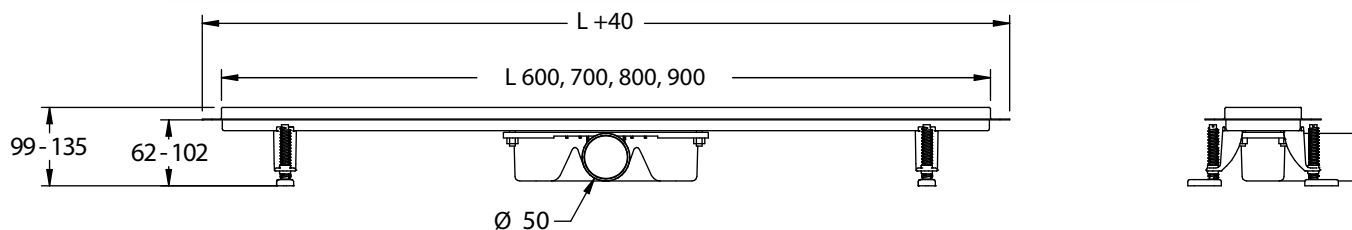

Il corpo canale contiene un sifone, un cestello estraibile e una guarnizione removibile orientabile a 360°. Alta è la portata di scarico delle acque (44 l/min), seppur con altezze ribassate. La griglia DUO è reversibile, può essere usata con la finitura in acciaio inox oppure girandola può ospitare al suo interno la pavimentazione. Il kit è completo, pronto per l'installazione e comprende anche un telo in poliestere impermeabile pretagliato e sagomato al bordo canale contro le infiltrazioni sotto pavimento.

### MATERIALE

Griglia in Acciaio Inox AISI 316, corpo canale, bicchiere sifonato anti-odore ispezionabile (per la pulizia) con guarnizione in gomma EPDM e cestello raccogli capelli in ABS, telo in poliestere impermeabile tagliato a misura per una sigillatura completa.

### 3. VOCI DI CAPITOLATO

Voce	Descrizione	Unità	Prezzo
<b>Dak.D.POZ93.12xxx/D</b>	Fornitura e posa in opera di canaletta monoblocco in ABS con griglia inox e telaio impermeabile Dimensioni 78 x 600/700/800/900 mm. Disponibile nel colore grigio chiaro. Monoblocco realizzato in ABS, griglia in acciaio inox e telaio in poliestere impermeabile Utilizzato per la raccolta di acque di scarico delle docce.	pz.	