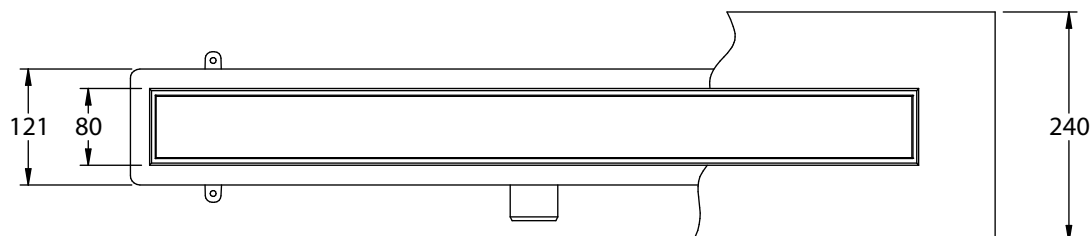

### MATERIALE

Griglia in Acciaio Inox AISI 316, corpo canale, bicchiere sifonato anti-odore ispezionabile (per la pulizia) con guarnizione in gomma EPDM e cestello raccogli capelli in ABS, telo in poliestere impermeabile tagliato a misura per una sigillatura completa.

### 3. VOCI DI CAPITOLATO

Voce	Descrizione	Unità	Prezzo
<b>Dak.D.POZ93.12xxx/D</b>	Fornitura e posa in opera di canaletta monoblocco in ABS con griglia inox e telaio impermeabile Dimensioni 78 x 600/700/800/900 mm. Disponibile nel colore grigio chiaro. Monoblocco realizzato in ABS, griglia in acciaio inox e telaio in poliestere impermeabile Utilizzato per la raccolta di acque di scarico delle docce.	pz.	