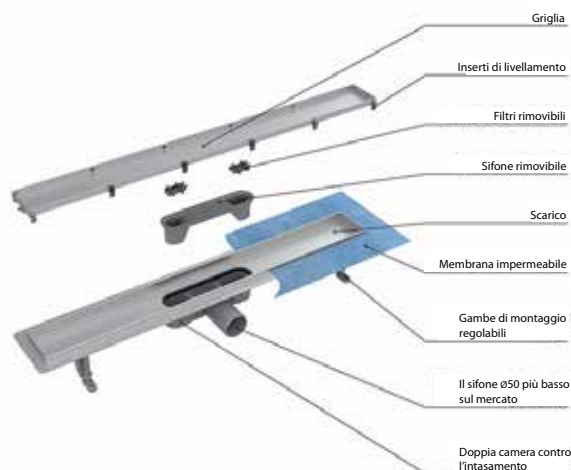

### DESCRIZIONE

La Linea Dakua+ Base Duo, è una canaletta doccia realizzata con un design moderno dalla perfetta funzionalità, in ABS per quanto riguarda il monoblocco del corpo canale, sifone e piedini di posizionamento.

Il corpo canale contiene un sifone, un cestello estraibile e una guarnizione removibile orientabile a 360°. Alta è la portata di scarico delle acque (44 l/min), seppur con altezze ribassate. La griglia DUO è reversibile, può essere usata con la finitura in acciaio inox oppure girandola può ospitare al suo interno la pavimentazione. Il kit è completo, pronto per l'installazione e comprende anche un telo in poliestere impermeabile pretagliato e sagomato al bordo canale contro le infiltrazioni sotto pavimento.

### MATERIALE

Griglia in Acciaio Inox AISI 316, corpo canale, bicchiere sifonato anti-odore ispezionabile (per la pulizia) con guarnizione in gomma EPDM e cestello raccogli capelli in ABS, telo in poliestere impermeabile tagliato a misura per una sigillatura completa.

## 2. UTILIZZO

Utilizzata in qualunque contesto domestico e/o pubblico carrabile. A pavimento, per la raccolta di acque di scarico delle docce, uniformandosi alla pavimentazione e impreziosendo l'estetica di superficie.