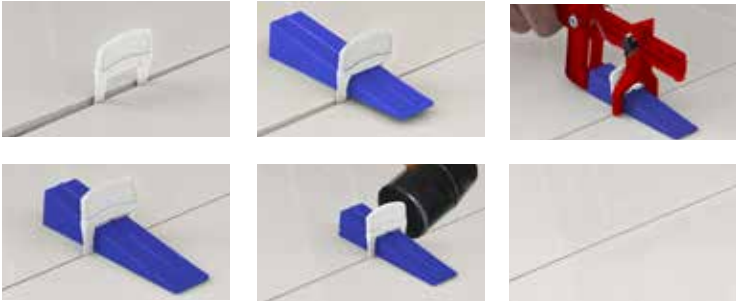

PINZA PER ONE E TWO LEVEL

INDICE

1. Dati e documentazione
2. Utilizzo
3. Voci di capitolato

1. DATI E DOCUMENTAZIONE

Codice	Descrizione	Colore	Misure (mm)	Peso	Busta / Pkg. / Pallet
TER04-4209PB	Pinza in plastica blu per cuneo livellante	Blu	-	0,020 kg/pz.	1 pz. / 100 pz. / 1.500 pz.

MATERIALE Realizzato in materiale plastico rigenerato.

PINZA PER ONE E TWO LEVEL

2. UTILIZZO

Elemento Pinza utilizzato come elemento di fissaggio di cunei nel sistema Two Level.

3. VOCI DI CAPITOLATO

Voce	Descrizione	Unità	Prezzo
Dak.I.TER04.4209PB	Pinza in plastica blu.....	pz.	-