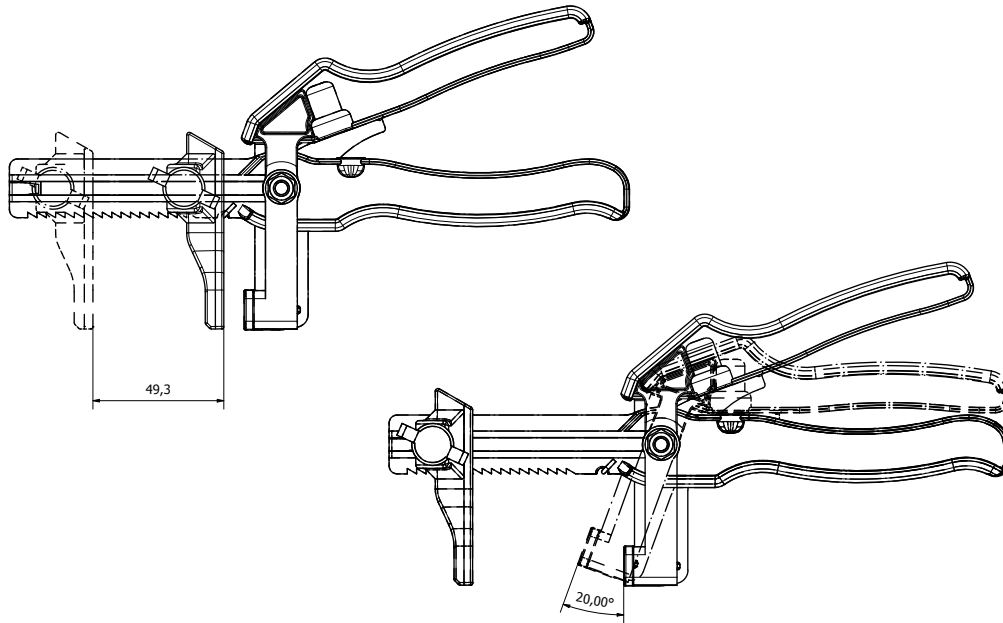

PINZA PER ONE E TWO LEVEL

INDICE

1. Dati e documentazione
2. Utilizzo
3. Voci di capitolato

1. DATI E DOCUMENTAZIONE

Codice	Descrizione	Colore	Misure (mm)	Peso	Busta / Pkg. / Pallet
TER04-4209PB	Pinza in plastica blu per cuneo livellante	Blu	-	0,020 kg/pz.	1 pz. / 100 pz. / 1.500 pz.

MATERIALE Realizzato in materiale plastico rigenerato.

PINZA PER ONE E TWO LEVEL

2. UTILIZZO

Elemento Pinza utilizzato come elemento di fissaggio di cunei nel sistema Two Level.

3. VOCI DI CAPITOLATO

Voce	Descrizione	Unità	Prezzo
Dak.I.TER04.4209PB	Pinza in plastica blu.....	pz.	-