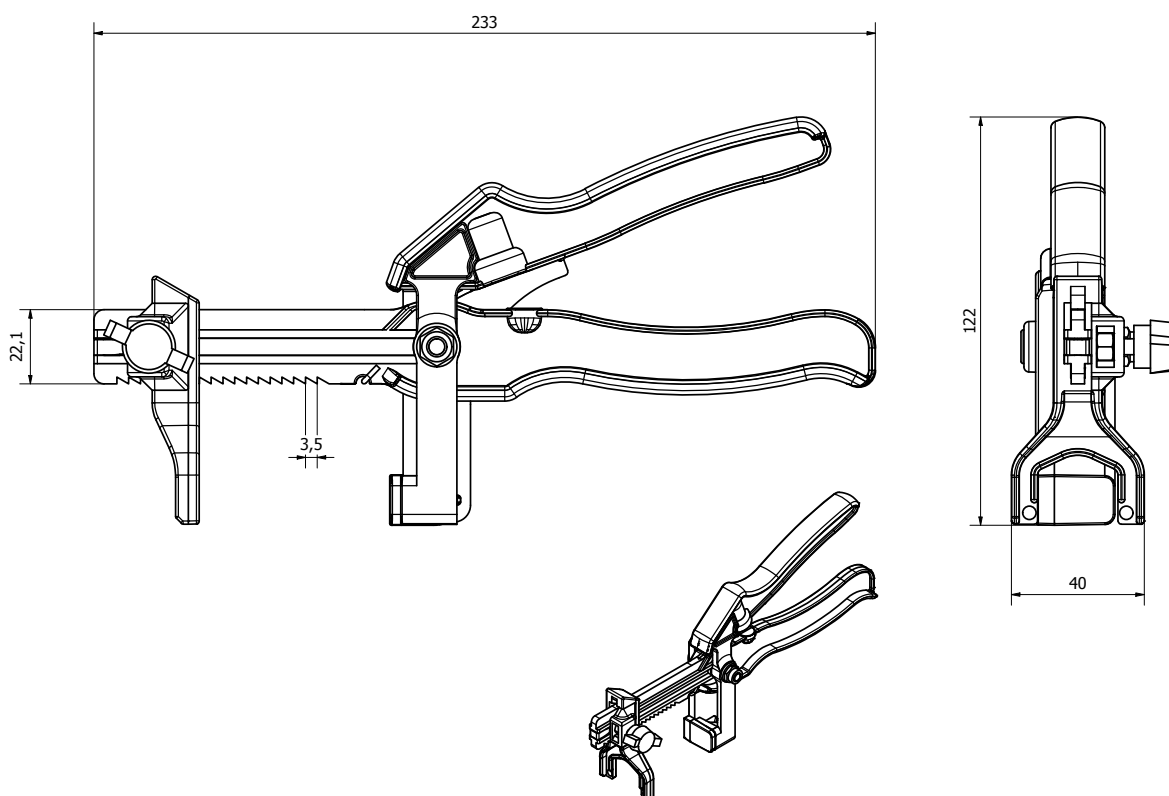

PINZA PER ONE E TWO LEVEL

INDICE

1. Dati e documentazione
2. Utilizzo
3. Voci di capitolato

1. DATI E DOCUMENTAZIONE

Codice	Descrizione	Colore	Misure (mm)	Peso	Busta / Pkg. / Pallet
TER04-4209PB	Pinza in plastica blu per cuneo livellante	Blu	-	0,020 kg/pz.	1 pz. / 100 pz. / 1.500 pz.

MATERIALE Realizzato in materiale plastico rigenerato.

PINZA PER ONE E TWO LEVEL

2. UTILIZZO

Elemento Pinza utilizzato come elemento di fissaggio di cunei nel sistema Two Level.

3. VOCI DI CAPITOLATO

Voce	Descrizione	Unità	Prezzo
Dak.I.TER04.4209PB	Pinza in plastica blu.....	pz.	-