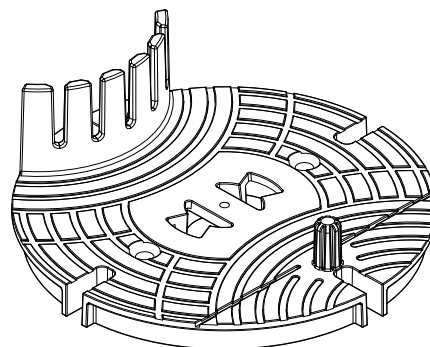

# TESTA UNIVERSALE DI SUPPORTO MAGATELLI PER ARKIMEDE

## 1. DATI E DOCUMENTAZIONE

Codice	Prodotto	Colore	Dimensioni (mm)	Peso (g)	Pkg. / Pallet
TER09-1142TPU	Testa universale di fissaggio magatelli per Arkimede	nero	Ø 122	6,8	30 pz. / 1.350 pz. (45 cf.)

**MATERIALE** Realizzato in PP (polipropilene).

Testa universale per supporto Arkimede, la cui caratteristica è quella di poter fissare e bloccare magatelli di varie dimensioni (min. 25 mm, max 75 mm). È possibile utilizzare il piedino anche per realizzare collegamenti a "T" tra magatelli, come da immagini.