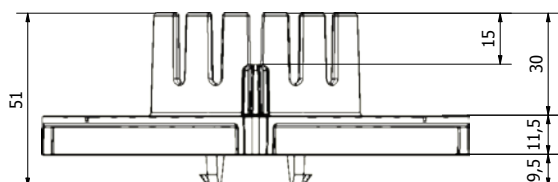

## 1. DATI E DOCUMENTAZIONE

Codice	Prodotto	Colore	Dimensioni (mm)	Peso (g)	Pkg. / Pallet
TER09-1142TPU	Testa universale di fissaggio magatelli per Arkimede	nero	Ø 122	6,8	30 pz. / 1.350 pz. (45 cf.)

**MATERIALE** Realizzato in PP (polipropilene).

Testa universale per supporto Arkimede, la cui caratteristica è quella di poter fissare e bloccare magatelli di varie dimensioni (min. 25 mm, max 75 mm). È possibile utilizzare il piedino anche per realizzare collegamenti a "T" tra magatelli, come da immagini.