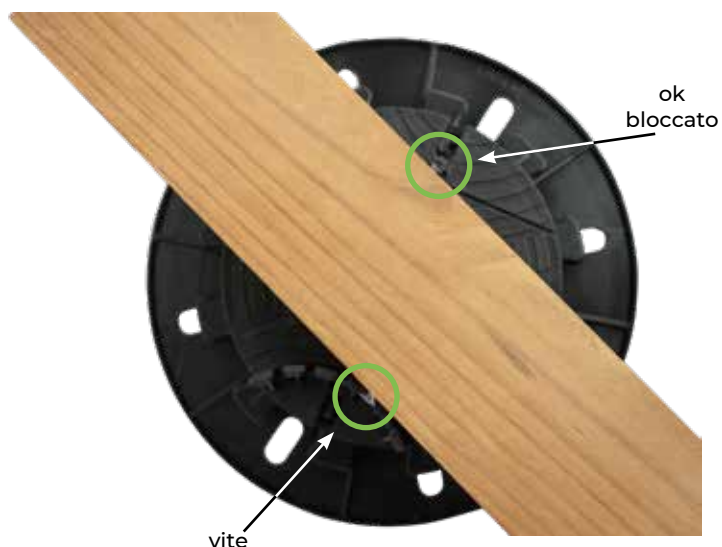

3.1 BLOCCAGGIO