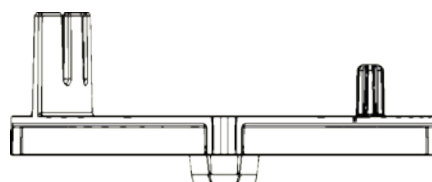

## 1. DATI E DOCUMENTAZIONE

Codice	Prodotto	Colore	Dimensioni (mm)	Peso (g)	Pkg. / Pallet
TER09-1142TPU	Testa universale di fissaggio magatelli per Arkimede	nero	Ø 122	6,8	30 pz. / 1.350 pz. (45 cf.)

**MATERIALE** Realizzato in PP (polipropilene).

Testa universale per supporto Arkimede, la cui caratteristica è quella di poter fissare e bloccare magatelli di varie dimensioni (min. 25 mm, max 75 mm). È possibile utilizzare il piedino anche per realizzare collegamenti a "T" tra magatelli, come da immagini.