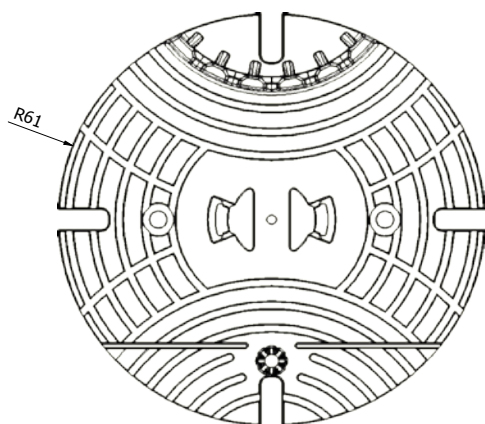

## 1. DATI E DOCUMENTAZIONE

Codice	Prodotto	Colore	Dimensioni (mm)	Peso (g)	Pkg. / Pallet
TER09-1142TPU	Testa universale di fissaggio magatelli per Arkimede	nero	Ø 122	6,8	30 pz. / 1.350 pz. (45 cf.)

**MATERIALE** Realizzato in PP (polipropilene).

Testa universale per supporto Arkimede, la cui caratteristica è quella di poter fissare e bloccare magatelli di varie dimensioni (min. 25 mm, max 75 mm). È possibile utilizzare il piedino anche per realizzare collegamenti a "T" tra magatelli, come da immagini.