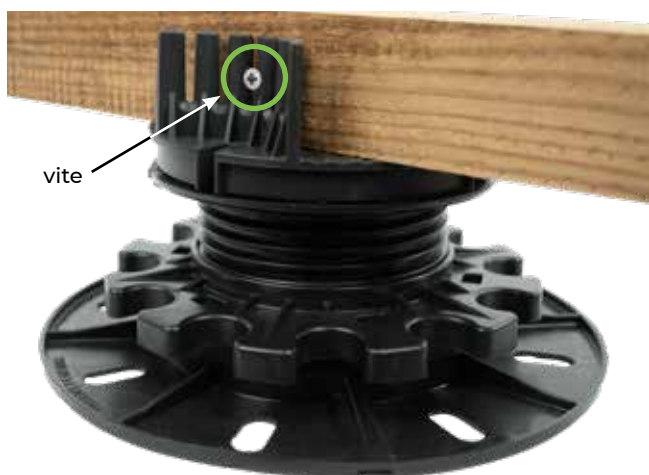

3.1 BLOCCAGGIO