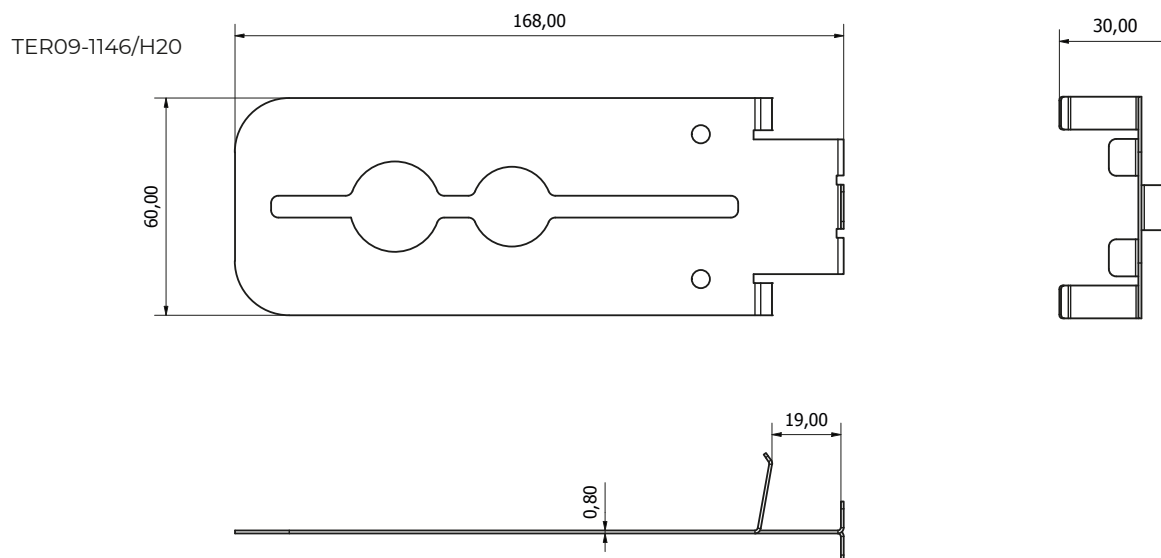

STAFFE UNIVERSALI PER FINITURA LATERALE

N.B. misure espresse in millimetri