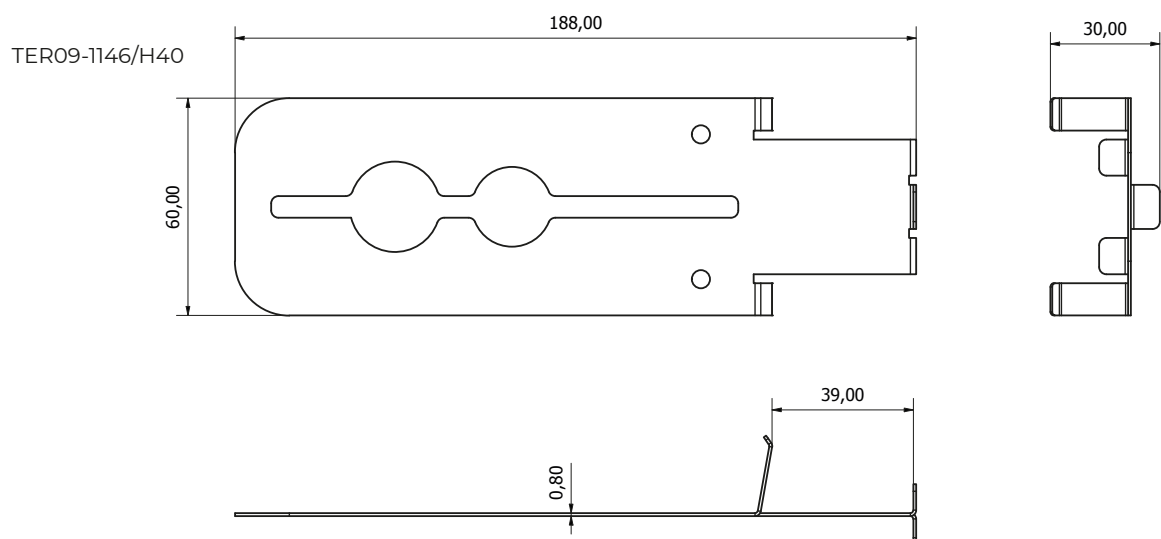

STAFFE UNIVERSALI PER FINITURA LATERALE

N.B. misure espresse in millimetri