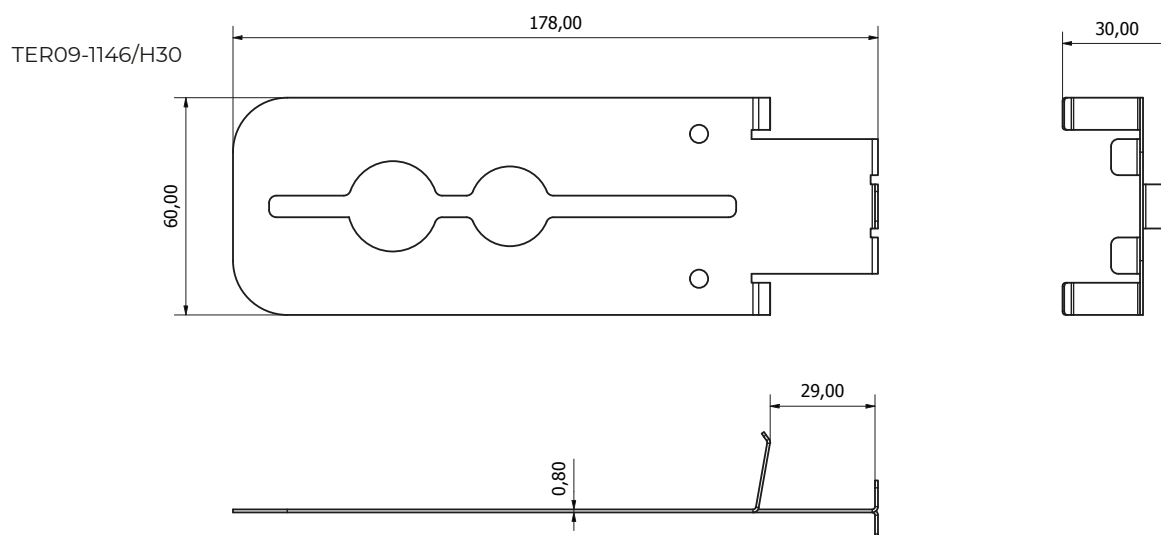

STAFFE UNIVERSALI PER FINITURA LATERALE

N.B. misure espresse in millimetri