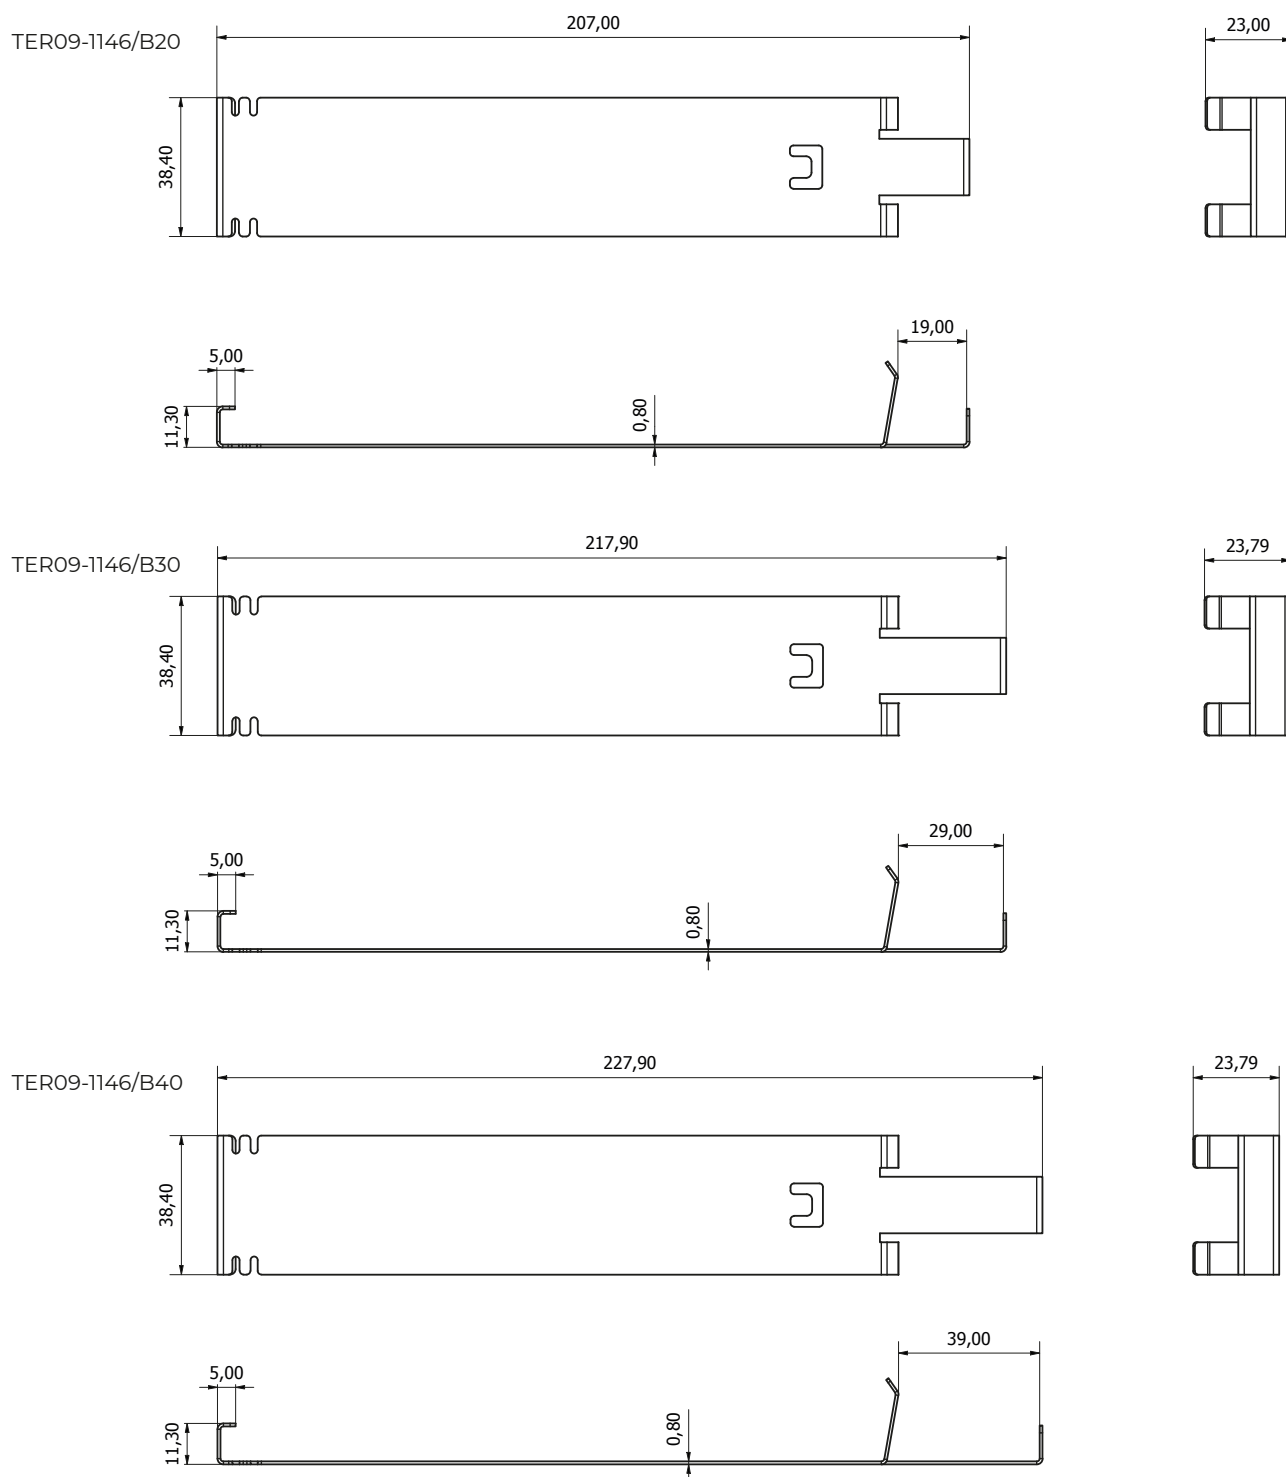

STAFFE UNIVERSALI PER FINITURA LATERALE

4. VOCI DI CAPITOLATO

Voce	Descrizione	Unità	Prezzo
Dak.D. TER09-1146/xxx	Fornitura e posa in opera di staffa universale per pavimentazioni flottanti per la finitura perimetrale dello spazio in assenza di parete laterale. Specificatamente progettata per l'utilizzo con tutti i supporti flottanti Dakota: Arkimede, Hercules, 3d-Scopico e Level Up. Realizzata in acciaio inox	pz.	-

N.B. misure espresse in millimetri