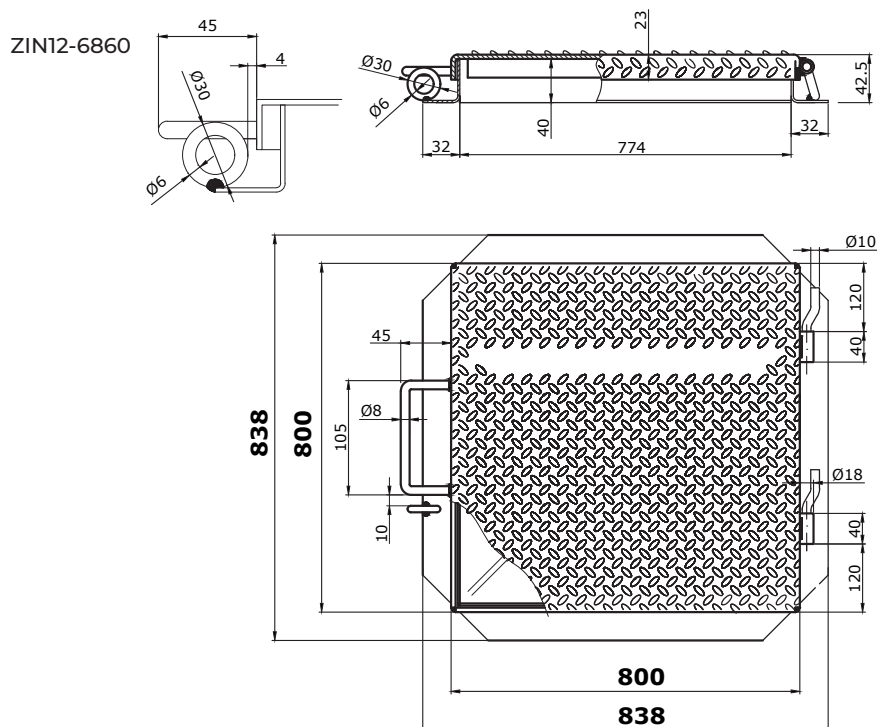

## 1. DATI E DOCUMENTAZIONE

Codice	Descrizione	Misure (mm)	Peso	Colore	Pkg. / Pallet
ZIN12-6855	Copricisterna Zincata	300 x 300 h. 35	4,35 kg/pz.	Acciaio	10 pz. / 228 pz.
ZIN12-6856	Copricisterna Zincata	400 x 400 h. 35	7,23 kg/pz.	Acciaio	10 pz. / 132 pz.
ZIN12-6857	Copricisterna Zincata	500 x 500 h. 35	10,79 kg/pz.	Acciaio	10 pz. / 94 pz.
ZIN12-6858	Copricisterna Zincata	600 x 600 h. 35	14,75 kg/pz.	Acciaio	10 pz. / 45 pz.
ZIN12-6859	Copricisterna Zincata	700 x 700 h. 35	19,12 kg/pz.	Acciaio	10 pz. / 41 pz.
ZIN12-6860	Copricisterna Zincata	800 x 800 h. 35	24,24 kg/pz.	Acciaio	10 pz. / 35 pz.
ZIN12-6861	Copricisterna Zincata	950 x 950 h. 35	33,11 kg/pz.	Acciaio	10 pz. / 30 pz.

### MATERIALE

Realizzato in acciaio zincato. Spessore 30/10

## 4. VOCI DI CAPITOLATO

Voce	Descrizione	U.M.	Prezzo
<b>Dak.D.ZIN12.68xx</b>	Fornitura e posa in opera di coperchio copricisterna. Doppia cerniera a "baionetta". Predisposizione per il bloccaggio dell'apertura con lucchetto (non in dotazione). Disponibile nelle dimensioni: vedi tabella. Realizzato in acciaio zincato. Spessore 30/10. Utilizzato a coronamento delle botole delle cisterne per evitarne l'accesso e prevenire cadute accidentali.		
<b>Dak.D.ZIN12.6855</b>	Dimensioni 300 x 300 h. 35 mm.....	pz.	-
<b>Dak.D.ZIN12.6856</b>	Dimensioni 400 x 400 h. 35 mm.....	pz.	-
<b>Dak.D.ZIN12.6857</b>	Dimensioni 500 x 500 h. 35 mm.....	pz.	-
<b>Dak.D.ZIN12.6858</b>	Dimensioni 600 x 600 h. 35 mm.....	pz.	-
<b>Dak.D.ZIN12.6859</b>	Dimensioni 700 x 700 h. 35 mm.....	pz.	-
<b>Dak.D.ZIN12.6860</b>	Dimensioni 800 x 800 h. 35 mm.....	pz.	-
<b>Dak.D.ZIN12.6861</b>	Dimensioni 950 x 950 h. 35 mm.....	pz.	-