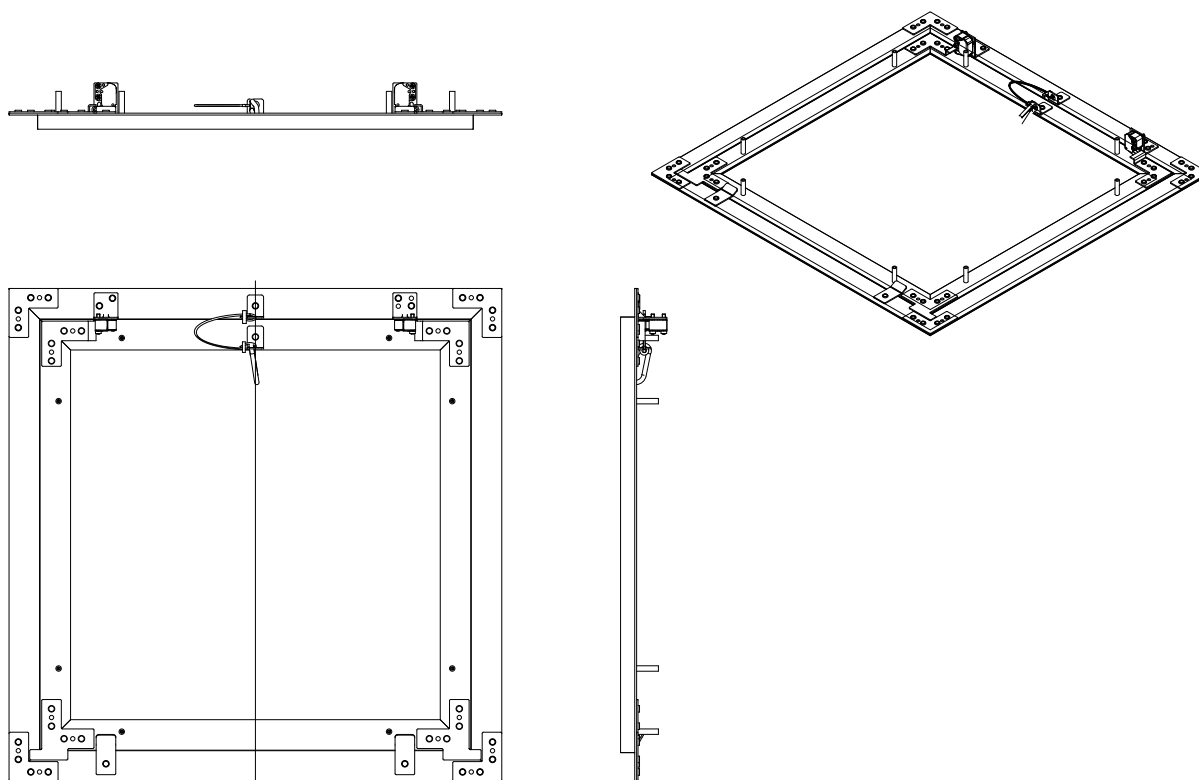

# ALUHYDRO SENZA STUCCO

	a (nom)	b (nom)	a (serv)	b (serv)	c
<b>6090G</b>	200	200	165	196	12,5 mm
<b>6091G</b>	300	300	265	296	12,5 mm
<b>6092G</b>	400	400	365	396	12,5 mm
<b>6093G</b>	450	450	415	446	12,5 mm
<b>6094G</b>	500	500	465	496	12,5 mm
<b>6095G</b>	600	600	565	596	12,5 mm
<b>6096G</b>	600	1.200	565	1.196	12,5 mm
<b>6097G</b>	800	800	765	796	12,5 mm

## 1. DATI E DOCUMENTAZIONE

Codice	Descrizione	Misure (mm)	Pkg.	Pallet	Peso					
GAN01-6090G	AluHydro con Pannello Hydro senza stucco	200 x 200	1 pz.	240 pz.	900 gr./pz.					
GAN01-6091G	AluHydro con Pannello Hydro senza stucco	300 x 300	1 pz.	120 pz.	1.600 gr./pz.					
GAN01-6092G	AluHydro con Pannello Hydro senza stucco	400 x 400	1 pz.	100 pz.	2.200 gr./pz.					
GAN01-6093G	AluHydro con Pannello Hydro senza stucco	450 x 450	1 pz.	64 pz.	2.800 gr./pz.					
GAN01-6094G	AluHydro con Pannello Hydro senza stucco	500 x 500	1 pz.	32 pz.	3.300 gr./pz.					
GAN01-6095G	AluHydro con Pannello Hydro senza stucco	600 x 600	1 pz.	30 pz.	4.700 gr./pz.					
GAN01-6096G	AluHydro con Pannello Hydro senza stucco	600 x 1.200	16 pz.	9.100 gr./pz.	GAN01-6097G	AluHydro con Pannello Hydro senza stucco	800 x 800	1 pz.	20 pz.	8.200 gr./pz.
GAN01-6097G	AluHydro con Pannello Hydro senza stucco	800 x 800	1 pz.	20 pz.	8.200 gr./pz.					