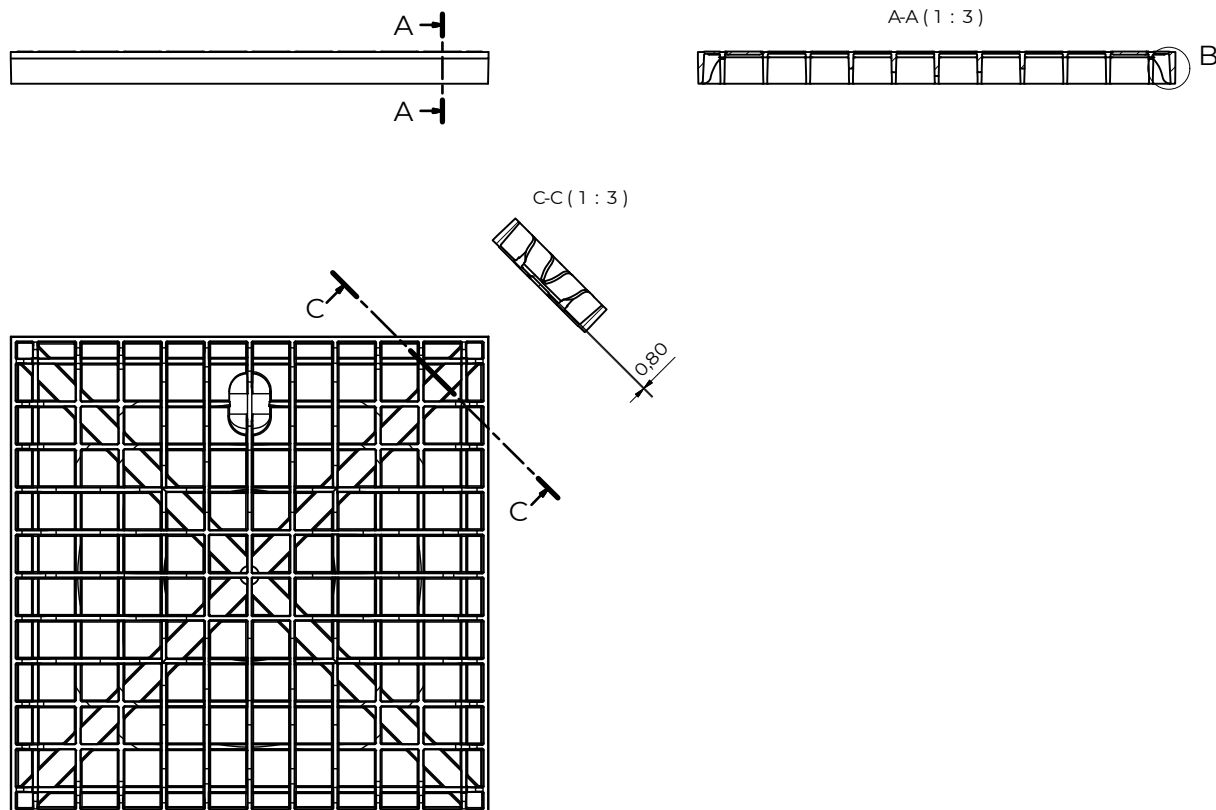

COPERCHIO STANDARD

INDICE

1. Dati e documentazione
2. Utilizzo
3. Voci di capitolato

1. DATI E DOCUMENTAZIONE

Codice	Descrizione	Misure (mm)	Peso	Colore	Pkg. / Pallet
POZ02-1348E	Coperchio Standard per Pozzetto	200 x 200	0,198 kg/pz.	Grigio	1 pz. / 1.500 pz.
POZ02-1358E	Coperchio Standard per Pozzetto	300 x 300	0,456 kg/pz.	Grigio	1 pz. / 800 pz.
POZ02-1368E	Coperchio Standard per Pozzetto	400 x 400	1,000 kg/pz.	Grigio	1 pz. / 360 pz.
POZ02-1368EN	Coperchio per Pozzetto Smart 40 x 40	400 x 400	1,000 kg/pz.	Grigio	1 pz. / 360 pz.

MATERIALE

Realizzata in PP (polipropilene).

	A	B	C	PESO KG
POZ02-1348E	185	185	18	0,198
POZ02-1358E	282	282	21	0,456
POZ02-1368E	378	378	25	1,000

COPERCHIO STANDARD

2. UTILIZZO

Utilizzato a coronamento del pozzetto per garantirne l'ispezionabilità.

3. VOCI DI CAPITOLATO

Voce	Descrizione	U.M.	Prezzo
Dak.D.POZ02.13x8E	Fornitura e posa in opera di coperchio a coronamento del pozzetto con presa stampata all'estradosso del coperchio. Disponibile nelle dimensioni da 200 x 200 fino a 400 x 400 mm nel colore grigio. Realizzato in PP (polipropilene). Utilizzato a coronamento del pozzetto per garantirne l'ispezionabilità. Il Coperchio Smart 40 x 40 con codice POZ02-1368EN è compatibile solo con i Pozzetti Smart delle stesse dimensioni (POZ01-1374I e POZ01-1374IS).		
Dak.D.POZ02.1348E	Dimensioni 200 x 200 mm.....	pz.	-
Dak.D.POZ02.1358E	Dimensioni 300 x 300 mm.....	pz.	-
Dak.D.POZ02.1368E	Dimensioni 400 x 400 mm.....	pz.	-
Dak.D.POZ02.1368EN	Per Pozzetto Smart - Dimensioni 400 x 400 mm.....	pz.	-