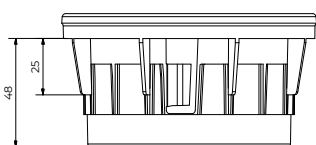

PROLUNGHE PER ARKIMEDE 35-60 E GOMMINO ANTIRUMORE

Codice	Descrizione	Misure (mm)	Peso	Pkg. / Pallet
TER09-1143/P25	ARKIMEDE - Prolunga 25 mm	25 - ϕ 112 mm	0,044 kg/pz.	30 pz. / 2.160 pz.
TER09-1143/P50	ARKIMEDE - Prolunga 50 mm	50 - ϕ 112 mm	0,072 kg/pz.	30 pz. / 1.620 pz.
TER09-1143/P100	ARKIMEDE - Prolunga 100 mm	100 - ϕ 112 mm	0,16 kg/pz.	30 pz. / 1.200 pz.
TER09-1143/G	Gomma antirumore per ARKIMEDE	ϕ 120 mm - spess. 2 mm	0,018 kg/pz.	180 pz. / 16.200 pz.

TER09-1143/P25