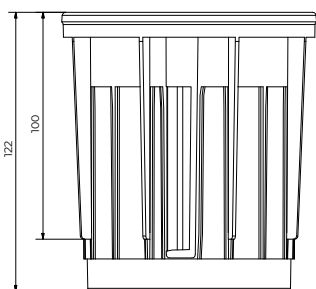

TER09-1143/P100