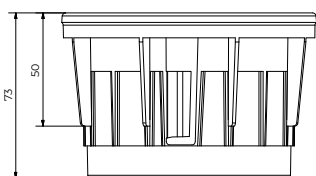

TER09-1143/P50