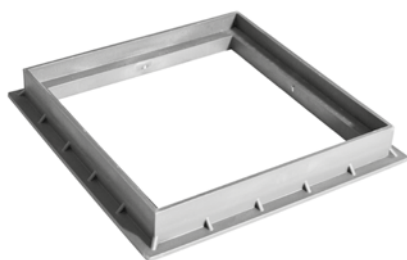

TELAIO

INDICE

1. Dati e documentazione
2. Utilizzo
3. Voci di capitolato

1. DATI E DOCUMENTAZIONE

Codice	Descrizione	Misure (mm)	Peso	Colore	Pkg. / Pallet
POZ04-1395	Telaio per coperchio/griglia	200 x 200	0,310 kg/pz.	Grigio	1 pz. / 700 pz.
POZ04-1393	Telaio per coperchio/griglia	250 x 250	0,425 kg/pz.	Grigio	1 pz. / 432 pz.
POZ04-1396	Telaio per coperchio/griglia	300 x 300	0,610 kg/pz.	Grigio	1 pz. / 243 pz.
POZ04-1394	Telaio per coperchio/griglia	350 x 350	0,660 kg/pz.	Grigio	1 pz. / 225 pz.
POZ04-1397	Telaio per coperchio/griglia	400 x 400	0,706 kg/pz.	Grigio	1 pz. / 104 pz.
POZ04-1399	Telaio per coperchio/griglia	450 x 450	1,166 kg/pz.	Grigio	1 pz. / 100 pz.
POZ04-1398	Telaio per coperchio/griglia	550 x 550	1,315 kg/pz.	Grigio	1 pz. / 80 pz.
POZ04-7070T	Telaio per coperchio Seventy	700 x 700	3,900 kg/pz.	Grigio	1 pz. / 15 pz.

TELAIO

POZ04-7070T

2. UTILIZZO

Utilizzato in abbinamento a coperchi e griglie su pozzetti in mattoni e/o in cemento posti in opera o già esistenti.

3. VOCI DI CAPITOLATO

Voce	Descrizione	U.M.	Prezzo
Dak.D.POZ04.139x	Fornitura e posa in opera di telaio che viene abbinato ai Coperchi e Griglie a coronamento dei pozzetti. Disponibile nelle dimensioni dal 200 x 200 al 700 x 700 mm nel colore grigio. Realizzato in PP (polipropilene). Utilizzato in abbinamento a coperchi e griglie su pozzetti in mattoni e/o in cemento posti in opera o già esistenti.		
Dak.D.POZ04.1395	Dimensioni 200 x 200 mm.....	pz.	-
Dak.D.POZ04.1393	Dimensioni 250 x 250 mm.....	pz.	-
Dak.D.POZ04.1396	Dimensioni 300 x 300 mm.....	pz.	-
Dak.D.POZ04.1394	Dimensioni 350 x 350 mm.....	pz.	-
Dak.D.POZ04.1397	Dimensioni 400 x 400 mm.....	pz.	-
Dak.D.POZ04.1399	Dimensioni 450 x 450 mm.....	pz.	-
Dak.D.POZ04.1398	Dimensioni 550 x 550 mm.....	pz.	-
Dak.D.POZ04.7070T	Dimensioni 700 x 700 mm.....	pz.	-