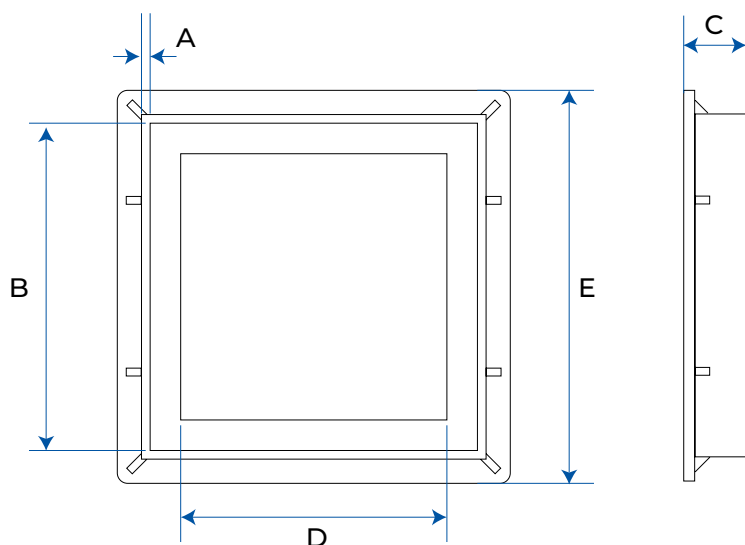

MATERIALE

Realizzata in PP (polipropilene).

	A	B	C	D	E	
POZ04-1395	4	187	39	162	214	mm
POZ04-1393	4	236	39	209	267	mm
POZ04-1396	5	283	41	251	323	mm
POZ04-1394	5	333	42	301	-	mm
POZ04-1397	4	381	44	354	425	mm
POZ04-1399	4	430	48	397	479	mm
POZ04-1398	4	533	53	501	585	mm

TELAIO

POZ04-7070T

2. UTILIZZO

Utilizzato in abbinamento a coperchi e griglie su pozzetti in mattoni e/o in cemento posti in opera o già esistenti.

3. VOCI DI CAPITOLATO

Voce	Descrizione	U.M.	Prezzo
Dak.D.POZ04.139x	Fornitura e posa in opera di telaio che viene abbinato ai Coperchi e Griglie a coronamento dei pozzetti. Disponibile nelle dimensioni dal 200 x 200 al 700 x 700 mm nel colore grigio. Realizzato in PP (polipropilene). Utilizzato in abbinamento a coperchi e griglie su pozzetti in mattoni e/o in cemento posti in opera o già esistenti.		
Dak.D.POZ04.1395	Dimensioni 200 x 200 mm.....	pz.	-
Dak.D.POZ04.1393	Dimensioni 250 x 250 mm.....	pz.	-
Dak.D.POZ04.1396	Dimensioni 300 x 300 mm.....	pz.	-
Dak.D.POZ04.1394	Dimensioni 350 x 350 mm.....	pz.	-
Dak.D.POZ04.1397	Dimensioni 400 x 400 mm.....	pz.	-
Dak.D.POZ04.1399	Dimensioni 450 x 450 mm.....	pz.	-
Dak.D.POZ04.1398	Dimensioni 550 x 550 mm.....	pz.	-
Dak.D.POZ04.7070T	Dimensioni 700 x 700 mm.....	pz.	-