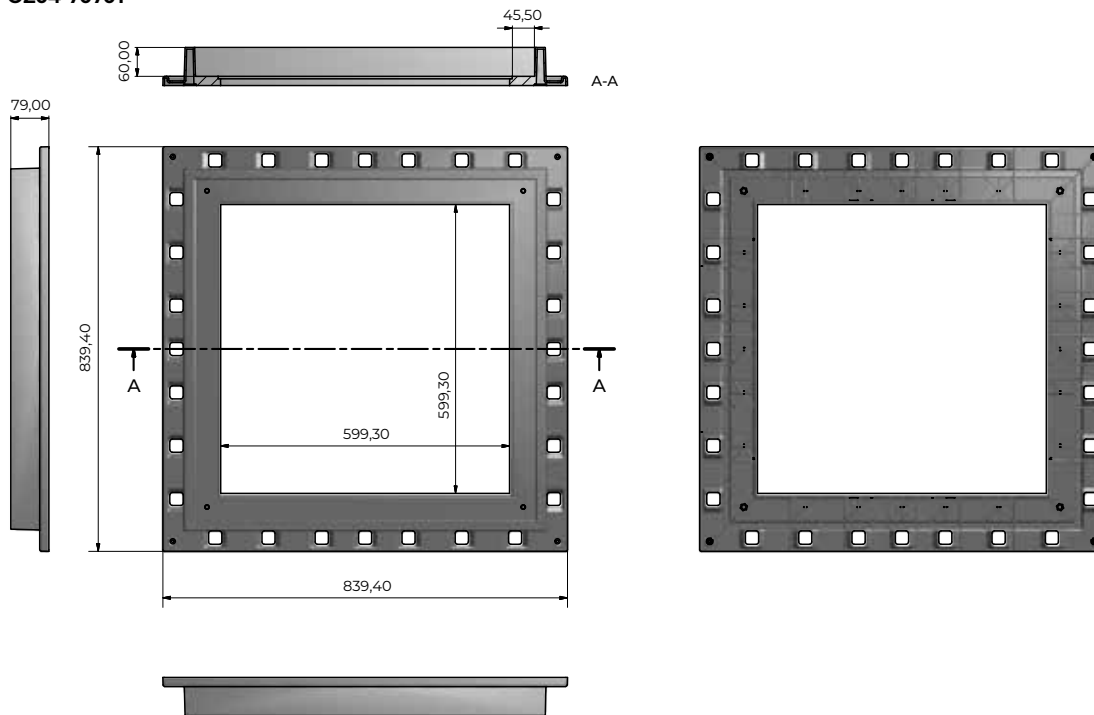

MATERIALE

Realizzata in PP (polipropilene).

	A	B	C	D	E	
POZ04-1395	4	187	39	162	214	mm
POZ04-1393	4	236	39	209	267	mm
POZ04-1396	5	283	41	251	323	mm
POZ04-1394	5	333	42	301	-	mm
POZ04-1397	4	381	44	354	425	mm
POZ04-1399	4	430	48	397	479	mm
POZ04-1398	4	533	53	501	585	mm

TELAIO

POZ04-7070T

2. UTILIZZO

Utilizzato in abbinamento a coperchi e griglie su pozzetti in mattoni e/o in cemento posti in opera o già esistenti.

3. VOCI DI CAPITOLATO

Voce	Descrizione	U.M.	Prezzo
Dak.D.POZ04.139x	Fornitura e posa in opera di telaio che viene abbinato ai Coperchi e Griglie a coronamento dei pozzetti. Disponibile nelle dimensioni dal 200 x 200 al 700 x 700 mm nel colore grigio. Realizzato in PP (polipropilene). Utilizzato in abbinamento a coperchi e griglie su pozzetti in mattoni e/o in cemento posti in opera o già esistenti.		
Dak.D.POZ04.1395	Dimensioni 200 x 200 mm.....	pz.	-
Dak.D.POZ04.1393	Dimensioni 250 x 250 mm.....	pz.	-
Dak.D.POZ04.1396	Dimensioni 300 x 300 mm.....	pz.	-
Dak.D.POZ04.1394	Dimensioni 350 x 350 mm.....	pz.	-
Dak.D.POZ04.1397	Dimensioni 400 x 400 mm.....	pz.	-
Dak.D.POZ04.1399	Dimensioni 450 x 450 mm.....	pz.	-
Dak.D.POZ04.1398	Dimensioni 550 x 550 mm.....	pz.	-
Dak.D.POZ04.7070T	Dimensioni 700 x 700 mm.....	pz.	-